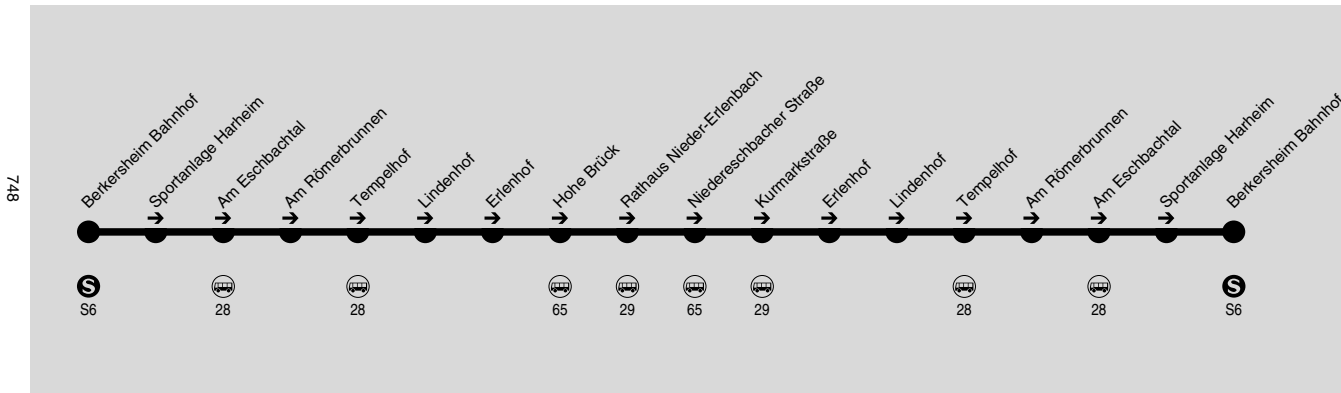

# Berkersheim Bahnhof → Harheim → Nieder-Erlenbach → Harheim → Berkersheim Bahnhof

Alpina

Wir sind transdev

RMV-Servicetelefon: 069 / 24 24 80 24

Kleinbus - keine Fahrradbeförderung möglich. Am 24.12. ab ca. 18:00 Uhr kein Betrieb

Weihnachtsferien: 24.12.2017-13.01.2018; Osterferien: 26.03.-07.04.2018; Sommerferien: 25.06.-03.08.2018; Herbstferien: 01.10.-13.10.2018

Linie 25 wartet Berkersheim Bahnhof in der Zeit von 20.00 Uhr bis 1.00 Uhr bis zu 5 Minuten auf ggf. verspätete S-Bahn aus Frankfurt

Aufgrund von Bauarbeiten an der Strecke der Linie S6 kann es aus Anschlussgründen zu Fahrplanänderungen kommen. Bitte beachten Sie die Informationen an den Haltestellen und im Internet unter [www.rmv-frankfurt.de](http://www.rmv-frankfurt.de)

## Montag - Freitag

S6 Hauptbahnhof	ab	5.34	5.49	6.04	6.19	6.34		7.04	7.19	7.34	7.49
S6 Berkersheim	an	5.49	6.08	6.19	6.37	6.49		7.19	7.38	7.49	8.08
Berkersheim Bf.		5.53	6.13	6.23	6.40	6.55	7.08	7.23	7.43	7.53	8.13
Sportanlage Harheim		5.55	6.15	6.25	6.42	6.57	7.10	7.25	7.45	7.55	8.15
Am Eschbachtal		5.56	6.16	6.26	6.43	6.58	7.11	7.26	7.46	7.56	8.16
Am Römerbrunnen		5.57	6.17	6.27	6.44	6.59	7.12	7.27	7.47	7.57	8.17
Tempelhof		5.58	6.18	6.28	6.45	7.00	7.13	7.28	7.48	7.58	8.18