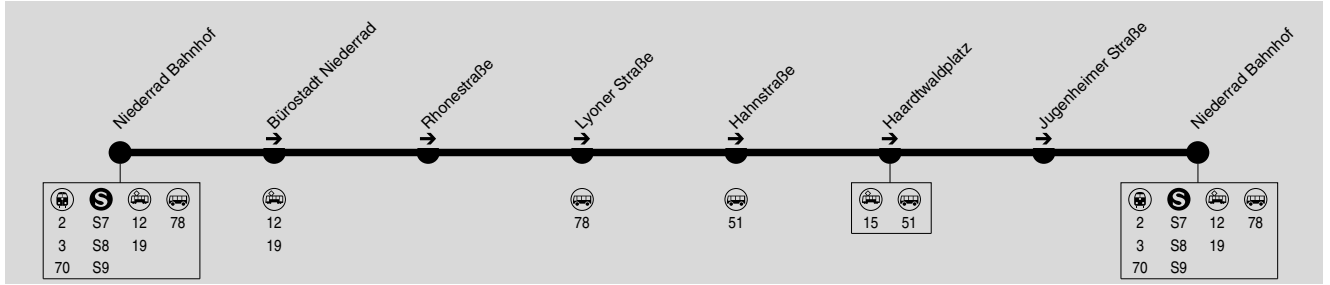

79

Niederrad Bahnhof → Bürostadt Niederrad → Haardtwaldplatz → Niederrad Bahnhof

RMV-Servicetelefon: 069 / 24 24 80 24

Montag - Freitag

Niederrad Bahnhof	5.56	6.11	6.26	6.39	6.47	6.55	7.02	7.10	7.17	7.25	7.32	7.40	7.47	7.55	8.02	8.10	8.17	8.25	8.32	8.40
Bürostadt Niederrad	5.57	6.12	6.27	6.40	6.48	6.56	7.03	7.11	7.18	7.26	7.33	7.41	7.48	7.56	8.03	8.11	8.18	8.26	8.33	8.41
Rhonestraße	5.59	6.14	6.29	6.42	6.50	6.58	7.05	7.13	7.20	7.28	7.35	7.43	7.50	7.58	8.05	8.13	8.20	8.28	8.35	8.43
Lyoner Straße	6.00	6.15	6.30	6.43	6.51	6.59	7.06	7.14	7.21	7.29	7.36	7.44	7.51	7.59	8.06	8.14	8.21	8.29	8.36	8.44
Hahnstraße	6.02	6.17	6.32	6.45	6.53	7.01	7.08	7.16	7.23	7.31	7.38	7.46	7.53	8.01	8.08	8.16	8.23	8.31	8.38	8.46
Haardtwaldplatz	6.03	6.18	6.33	6.46	6.54	7.02	7.09	7.17	7.24	7.32	7.39	7.47	7.54	8.02	8.09	8.17	8.24	8.32	8.39	8.47
Jugenheimer Straße	6.05	6.20	6.35	6.48	6.56	7.04	7.11	7.19	7.26	7.34	7.41	7.49	7.56	8.04	8.11	8.19	8.26	8.34	8.41	8.49
Niederrad Bahnhof	6.08	6.23	6.38	6.51	6.59	7.07	7.14	7.22	7.29	7.37	7.44	7.52	7.59	8.07	8.14	8.22	8.29	8.37	8.44	8.52

Montag - Freitag

Niederrad Bahnhof	8.47	8.55	9.02	9.10	9.17	9.25														
Bürostadt Niederrad	8.48	8.56	9.03	9.11	9.18	9.26														
Rhonestraße	8.50	8.58	9.05	9.13	9.20	9.28														
Lyoner Straße	8.51	8.59	9.06	9.14	9.21	9.29														
Hahnstraße	8.53	9.01	9.08	9.16																
Haardtwaldplatz	8.54	9.02	9.09	9.17																
Jugenheimer Straße	8.56	9.04	9.11	9.19																
Niederrad Bahnhof	8.59	9.07	9.14	9.22																