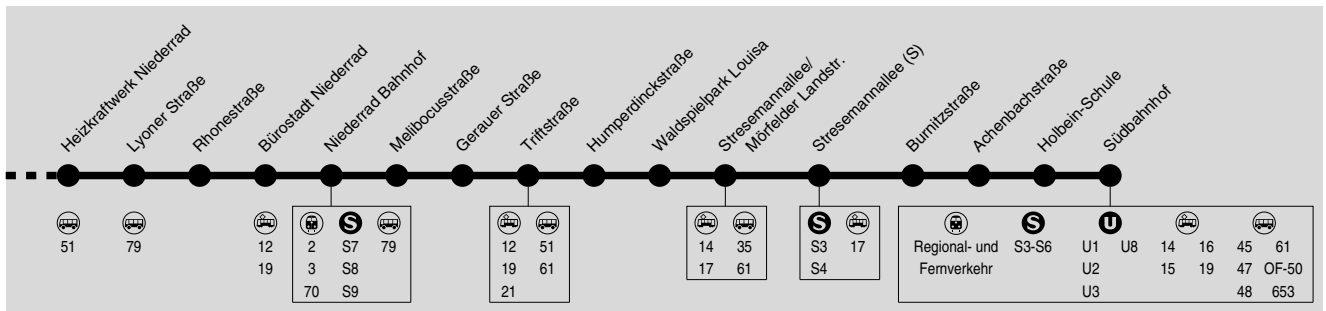

78

Schwanheim Rheinlandstr. → Siedlung Goldstein → Bürostadt Niederrad → Niederrad Bahnhof → Stresemannallee → Südbahnhof

RMV-Servicetelefon: 069 / 24 24 80 24

Samstag, Sonn- und Feiertag sowie am 24.12. und 31.12. kein Betrieb.

Weihnachtsferien: 22.12.2016-07.01.2017; Osterferien: 03.04.-15.04.2017; Sommerferien: 03.07.-11.08.2017; Herbstferien: 09.10.-21.10.2017

Bewegliche Ferientage: 27.02., 26.05. und 16.06.2017.

1.192

Montag - Freitag (Schulzeit)

Rheinlandstraße	5.54	6.24	6.54	7.24	7.54	8.24	8.54	9.24	9.55	10.25	10.55	11.25								
Ferdinand-Dirichs-Weg	5.55	6.25	6.55	7.25	7.55	8.25	8.55	9.25	9.56	10.26	10.56	11.26								
Henriette-Fürth-Straße	5.57	6.27	6.57	7.27	7.57	8.27	8.57	9.27	9.58	10.28	10.58	11.28								
Ruhestein	5.59	6.29	6.59	7.29	7.59	8.29	8.59	9.29	10.00	10.30	11.00	11.30								
Tannenkopfweg	6.01	6.31	7.01	7.31	8.01	8.31	9.01	9.31	10.02	10.32	11.02	11.32								
Tränkweg	6.02	6.32	7.02	7.32	8.02	8.32	9.02	9.32	10.03	10.33	11.03	11.33								
Morgenzeile	6.05	6.35	7.05	7.35	8.05	8.35	9.05	9.35	10.06	10.36	11.06	11.36								
Goldsteinstraße	6.06	6.36	7.06	7.36	8.06	8.36	9.06	9.36	10.07	10.37	11.07	11.37								
Lyoner Straße	6.08	6.38	6.53	7.08	7.18	7.28	7.38	7.48	7.58	8.08	8.23	8.38	8.53	9.08	9.23	9.38	10.09	10.39	11.09	11.39
Rhonestraße	6.09	6.39	6.54	7.09	7.19	7.29	7.39	7.49	7.59	8.09	8.24	8.39	8.54	9.09	9.24	9.39	10.10	10.40	11.10	11.40
Bürostadt Niederrad	6.12	6.42	6.57	7.12	7.22	7.32	7.42	7.52	8.02	8.12	8.27	8.42	8.57	9.12	9.27	9.42	10.12	10.42	11.12	11.42
Niederrad Bahnhof	6.14	6.44	6.59	7.14	7.24	7.34	7.44	7.54	8.04	8.14	8.29	8.44	8.59	9.14	9.29	9.44	10.14	10.44	11.14	11.44
Gerauer Straße	6.16	6.46	7.01	7.16	7.26	7.36	7.46	7.56	8.06	8.16	8.31	8.46	9.01	9.16	9.31	9.46	10.16	10.46	11.16	11.46
Triftstraße	6.18	6.48	7.03	7.18	7.28	7.38	7.48	7.58	8.08	8.18	8.33	8.48	9.03	9.18	9.33	9.48	10.18	10.48	11.18	11.48
Waldspielpark Louisa	6.21	6.51	7.06	7.21	7.31	7.41	7.51	8.01	8.11	8.21	8.36	8.51	9.06	9.21	9.36	9.51	10.21	10.51	11.21	11.51
Stresemannallee/Mörfelder Ldstr	6.22	6.52	7.07	7.22	7.32	7.42	7.52	8.02	8.12	8.22	8.37	8.52	9.07	9.22	9.37	9.52	10.22	10.52	11.22	11.52
Stresemannallee Bahnhof	6.24	6.54	7.09	7.24	7.34	7.44	7.54	8.04	8.14	8.24	8.39	8.54	9.09	9.24	9.39	9.54	10.24	10.54	11.24	11.54
Burnitzstraße	6.25	6.55	7.10	7.25	7.35	7.45	7.55	8.05	8.15	8.25	8.40	8.55	9.10	9.25	9.40	9.55	10.25	10.55	11.25	11.55
Holbein-Schule	6.30	7.00	7.15	7.30	7.40	7.50	8.00	8.10	8.20	8.30	8.45	9.00	9.15	9.30	9.45	10.00	10.30	11.00	11.30	12.00
Südbahnhof	6.32	7.02	7.17	7.32	7.42	7.52	8.02	8.12	8.22	8.32	8.47	9.02	9.17	9.32	9.47	10.02	10.32	11.02	11.32	12.02

1.193