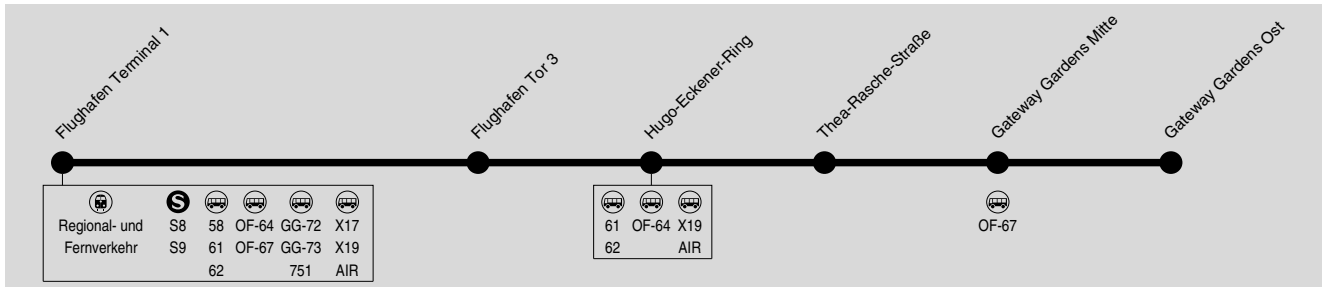

77

Flughafen Terminal 1 → Gateway Gardens

RMV-Servicetelefon: 069 / 24 24 80 24

188

Montag - Freitag

Flughafen Terminal 1	4.36	4.56	5.06	5.16	5.36	6.06	6.36	7.06	7.36	8.06	8.36	9.06	9.36
Flughafen Tor 3	4.38	4.58	5.08	5.18	5.38	6.08	6.38	7.08	7.38	8.08	8.38	9.08	9.38
Hugo-Eckener-Ring	4.39	4.59	5.09	5.19	5.39	6.09	6.39	7.09	7.39	8.09	8.39	9.09	9.39
Thea-Rasche-Straße	4.41	5.01	5.11	5.21	5.41	6.11	6.41	7.11	7.41	8.11	8.41	9.11	9.41
Gateway Gardens Mitte	4.42	5.02	5.12	5.22	5.42	6.12	6.42	7.12	7.42	8.12	8.42	9.12	9.42
Gateway Gardens Ost	4.44	5.04	5.14	5.24	5.44	6.14	6.44						

Montag - Freitag

Flughafen Terminal 1	12.36	13.06	13.36	alle	15.06	15.36	16.06	16.36	alle	19.36	20.06	20.36	21.06	21.36	21.56	22.16	22.36	23.06
Flughafen Tor 3	12.38	13.08	13.38	30	15.08	15.38	16.08	16.38	30	19.38	20.08	20.38	21.08	21.38	21.58	22.18	22.38	23.08
Hugo-Eckener-Ring	12.39	13.09	13.39	Min	15.09	15.39	16.09	16.39	Min	19.39	20.09	20.39	21.09	21.39	21.59	22.19	22.39	23.09
Thea-Rasche-Straße	12.41	13.11	13.41		15.11	15.41	16.11	16.41		19.41	20.11	20.41	21.11	21.41	22.01	22.21	22.41	23.11
Gateway Gardens Mitte	12.42	13.12	13.42		15.12	15.42	16.12	16.42		19.42	20.12	20.42	21.12	21.42	22.02	22.22	22.42	23.12
Gateway Gardens Ost	12.44	13.14	13.44		15.14					20.14					22.04	22.24	22.44	23.14

Samstag, Sonn- und Feiertag

Flughafen Terminal 1	4.36	4.56	5.06	5.16	5.36	6.06												
Flughafen Tor 3	4.38	4.58	5.08	5.18	5.38	6.08												
Hugo-Eckener-Ring	4.39	4.59	5.09	5.19	5.39	6.09												
Thea-Rasche-Straße	4.41	5.01	5.11	5.21	5.41	6.11												
Gateway Gardens Mitte	4.42	5.02	5.12	5.22	5.42	6.12												
Gateway Gardens Ost	4.44	5.04	5.14	5.24	5.44	6.14												