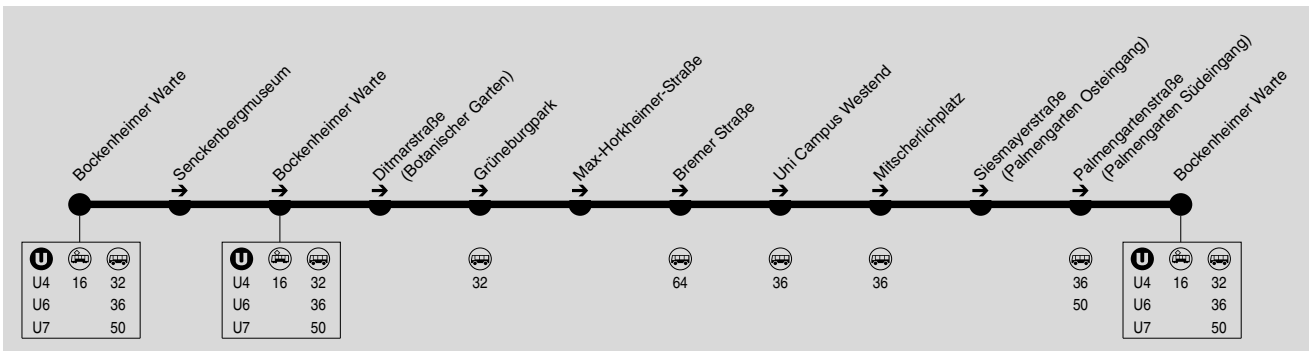

75

Bockenheimer Warte → Senckenbergmuseum → Bockenheimer Warte → Ditmarstraße (Botanischer Garten) → Grüneburgpark → Max-Horkheimer-Straße → Bremer Straße → Uni Campus Westend → Mitscherlichplatz → Siesmayerstraße (Palmengarten Osteingang) → Palmengartenstraße (Palmengarten Südeingang) → Bockenheimer Warte

IN•DER•CITY•BUS

RMV-Servicetelefon: 069 / 24 24 80 24

1184

Montag - Freitag

Table with 16 columns (Verkehrsbeschränkung, Uni, UniV, Uni, UniV, Uni, Uni, UniV, Uni, UniV, UniV, UniV, UniV, UniV, Uni, Uni) and 11 rows of stops.

Montag - Freitag

Table with 16 columns (Verkehrsbeschränkung, UniV, Uni, UniV, Uni, Uni, UniV, Uni, UniV, UniV, UniV, UniV, Uni, UniV, Uni, Uni) and 11 rows of stops.

UniV = Nur vom 12.12. bis 23.12.2016, 09.01. bis 10.02.2017, 10.04. bis 21.07.2016 und 09.10. bis 08.12.2017. Uni = Nur vom 12.12. bis 23.12.2016, 09.01. bis 10.02.2017, 18.04. bis 21.07.2016 und 16.10. bis 08.12.2017