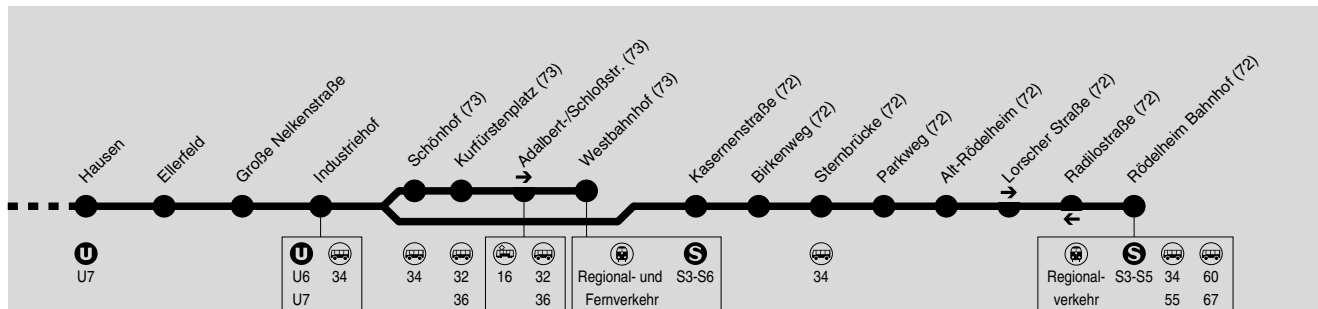

72/73

72: Nordwestzentrum → Industriefhof → Rödelheim Bf

73: Nordwestzentrum → Industriefhof → Westbahnhof

Alpina

Wir sind transdev

RMV-Servicetelefon: 069 / 24 24 80 24

Weihnachtsferien: 22.12.2016-07.01.2017; Osterferien: 03.04.-15.04.2017; Sommerferien: 03.07.-11.08.2017; Herbstferien: 09.10.-21.10.2017

Bewegliche Ferientage: 27.02., 26.05. und 16.06.2017.

1162

Montag - Freitag (Schulzeit)

Linie	72	72	72	72	72	73	72	73	72	73	72	73	72	73	72	73	72	73		
Nordwestzentrum	4.17	4.47	5.07	5.22	5.37	5.52	6.07	6.15	6.22	6.30	6.37	6.45	6.52	7.00	7.05	7.10	7.15	7.20	7.25	7.30
Roßkopfstraße	4.19	4.49	5.09	5.24	5.39	5.54	6.09	6.17	6.24	6.32	6.39	6.47	6.54	7.02	7.07	7.12	7.17	7.22	7.27	7.32
Alt-Niederursel	4.22	4.52	5.12	5.27	5.42	5.57	6.12	6.20	6.27	6.35	6.42	6.50	6.57	7.05	7.10	7.15	7.20	7.25	7.30	7.35
Thomas-Mann-Straße	4.25	4.55	5.15	5.30	5.45	6.00	6.15	6.23	6.30	6.38	6.45	6.53	7.00	7.08	7.13	7.18	7.23	7.28	7.33	7.38
G.-Hauptmann-Ring/Praunh.Weg	4.26	4.56	5.16	5.31	5.46	6.01	6.16	6.24	6.31	6.39	6.46	6.54	7.01	7.09	7.14	7.19	7.24	7.29	7.34	7.39
Praunheimer Weg/Schulzentrum	4.28	4.58	5.18	5.33	5.48	6.03	6.18	6.26	6.33	6.41	6.48	6.56	7.03	7.11	7.16	7.21	7.26	7.31	7.36	7.41
Krankenhaus Nordwest	4.30	5.00	5.20	5.35	5.50	6.05	6.20	6.28	6.35	6.43	6.50	6.58	7.05	7.13	7.18	7.23	7.28	7.33	7.38	7.43
Praunheimer Brücke	4.33	5.03	5.23	5.38	5.53	6.08	6.23	6.31	6.38	6.46	6.53	7.01	7.08	7.16	7.21	7.26	7.31	7.36	7.41	7.46
Geiselwiesen	4.35	5.05	5.25	5.40	5.55	6.10	6.25	6.33	6.40	6.48	6.55	7.03	7.10	7.18	7.23	7.28	7.33	7.38	7.43	7.48
Hausen [U]	4.36	5.06	5.26	5.41	5.56	6.11	6.26	6.34	6.41	6.49	6.56	7.04	7.11	7.19	7.24	7.29	7.34	7.39	7.44	7.49
Große Nelkenstraße	4.38	5.08	5.28	5.43	5.58	6.13	6.28	6.36	6.43	6.51	6.58	7.06	7.13	7.21	7.26	7.31	7.36	7.41	7.46	7.51
Industriefhof	4.40	5.10	5.30	5.45	6.00	6.15	6.30	6.38	6.45	6.53	7.00	7.08	7.15	7.23	7.28	7.33	7.38	7.43	7.48	7.53
Schönhof						6.17		6.40		6.55		7.10		7.25		7.40				7.55
Adalbert-/Schloßstraße						6.19		6.42		6.57		7.12		7.27		7.42				7.57
Westbahnhof						6.21		6.44		6.59		7.14		7.29		7.44				7.59
Kasernenstraße							6.31		6.46		7.01		7.16		7.29		7.44			
Sternbrücke							6.34		6.49		7.04		7.19		7.32		7.47			
Alt-Rödelheim							6.37		6.52		7.07		7.22		7.35		7.50			
Rödelheim Bahnhof							6.40		6.55		7.10		7.25		7.38		7.53			

1163