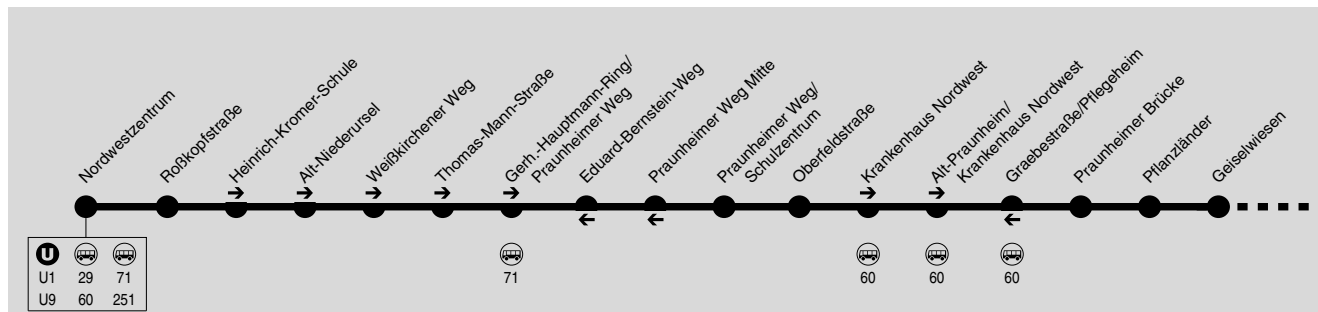

72/73

72: Nordwestzentrum → Industriefhof → Rödelheim Bf

73: Nordwestzentrum → Industriefhof → Westbahnhof

Alpina

Wir sind transdev

RMV-Servicetelefon: 069 / 24 24 80 24

Weihnachtsferien: 22.12.2016-07.01.2017; Osterferien: 03.04.-15.04.2017; Sommerferien: 03.07.-11.08.2017; Herbstferien: 09.10.-21.10.2017

Bewegliche Ferientage: 27.02., 26.05. und 16.06.2017.

1162

Montag - Freitag (Schulzeit)

Linie	72	72	72	72	72	73	72	73	72	73	72	73	72	73	72	73	72	73		
Nordwestzentrum	4.17	4.47	5.07	5.22	5.37	5.52	6.07	6.15	6.22	6.30	6.37	6.45	6.52	7.00	7.05	7.10	7.15	7.20	7.25	7.30
Roßkopfstraße	4.19	4.49	5.09	5.24	5.39	5.54	6.09	6.17	6.24	6.32	6.39	6.47	6.54	7.02	7.07	7.12	7.17	7.22	7.27	7.32
Alt-Niederursel	4.22	4.52	5.12	5.27	5.42	5.57	6.12	6.20	6.27	6.35	6.42	6.50	6.57	7.05	7.10	7.15	7.20	7.25	7.30	7.35
Thomas-Mann-Straße	4.25	4.55	5.15	5.30	5.45	6.00	6.15	6.23	6.30	6.38	6.45	6.53	7.00	7.08	7.13	7.18	7.23	7.28	7.33	7.38
G.-Hauptmann-Ring/Praunh.Weg	4.26	4.56	5.16	5.31	5.46	6.01	6.16	6.24	6.31	6.39	6.46	6.54	7.01	7.09	7.14	7.19	7.24	7.29	7.34	7.39
Praunheimer Weg/Schulzentrum	4.28	4.58	5.18	5.33	5.48	6.03	6.18	6.26	6.33	6.41	6.48	6.56	7.03	7.11	7.16	7.21	7.26	7.31	7.36	7.41
Krankenhaus Nordwest	4.30	5.00	5.20	5.35	5.50	6.05	6.20	6.28	6.35	6.43	6.50	6.58	7.05	7.13	7.18	7.23	7.28	7.33	7.38	7.43
Praunheimer Brücke	4.33	5.03	5.23	5.38	5.53	6.08	6.23	6.31	6.38	6.46	6.53	7.01	7.08	7.16	7.21	7.26	7.31	7.36	7.41	7.46
Geiselwiesen	4.35	5.05	5.25	5.40	5.55	6.10	6.25	6.33	6.40	6.48	6.55	7.03	7.10	7.18	7.23	7.28	7.33	7.38	7.43	7.48
Hausen [U]	4.36	5.06	5.26	5.41	5.56	6.11	6.26	6.34	6.41	6.49	6.56	7.04	7.11	7.19	7.24	7.29	7.34	7.39	7.44	7.49
Große Nelkenstraße	4.38	5.08	5.28	5.43	5.58	6.13	6.28	6.36	6.43	6.51	6.58	7.06	7.13	7.21	7.26	7.31	7.36	7.41	7.46	7.51
Industriefhof	4.40	5.10	5.30	5.45	6.00	6.15	6.30	6.38	6.45	6.53	7.00	7.08	7.15	7.23	7.28	7.33	7.38	7.43	7.48	7.53
Schönhof						6.17		6.40		6.55		7.10		7.25		7.40				7.55
Adalbert-/Schloßstraße						6.19		6.42		6.57		7.12		7.27		7.42				7.57
Westbahnhof						6.21		6.44		6.59		7.14		7.29		7.44				7.59
Kasernenstraße							6.31		6.46		7.01		7.16		7.29		7.44			
Sternbrücke							6.34		6.49		7.04		7.19		7.32		7.47			
Alt-Rödelheim							6.37		6.52		7.07		7.22		7.35		7.50			
Rödelheim Bahnhof							6.40		6.55		7.10		7.25		7.38		7.53			

1163