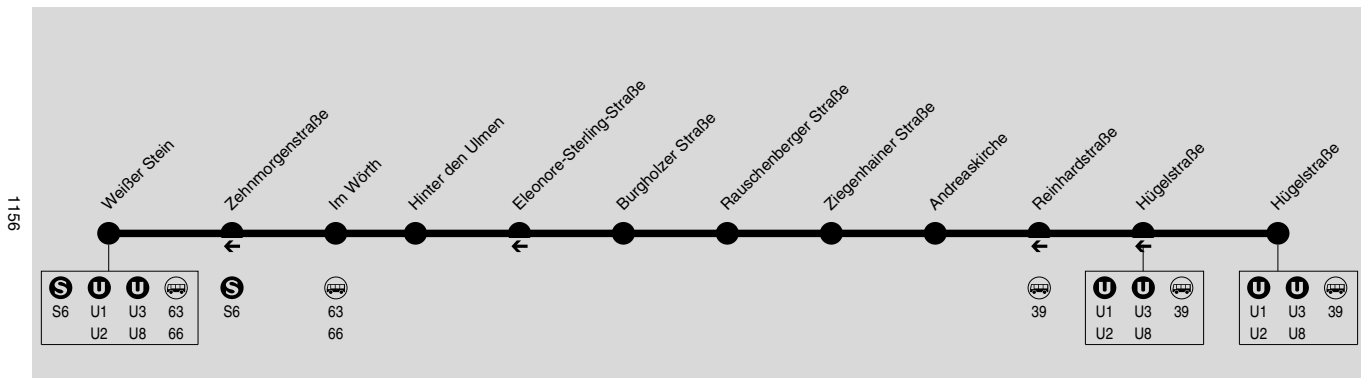

69

Eschersheim Weißer Stein → Dornbusch Hülgelstraße

Alpina

Wir sind transdev

RMV-Servicetelefon: 069 / 24 24 80 24

Kleinbus. Keine Fahrradbeförderung möglich.
Am 24.12. ab ca. 18:00 Uhr kein Betrieb

Montag - Freitag

Weißer Stein	6.13	6.43	7.13	7.43	8.13	8.43	9.13	9.45	10.15	10.45	11.15	11.45	12.15	12.45	13.15	13.45	14.13	14.43	15.13	15.43
Im Wörth	6.14	6.44	7.14	7.44	8.14	8.44	9.14	9.46	10.16	10.46	11.16	11.46	12.16	12.46	13.16	13.46	14.14	14.44	15.14	15.44
Hinter den Ulmen	6.16	6.46	7.16	7.46	8.16	8.46	9.16	9.47	10.17	10.47	11.17	11.47	12.17	12.47	13.17	13.47	14.16	14.46	15.16	15.46
Burgholzer Straße	6.17	6.47	7.17	7.47	8.17	8.47	9.17	9.48	10.18	10.48	11.18	11.48	12.18	12.48	13.18	13.48	14.17	14.47	15.17	15.47
Rauschenberger Straße	6.18	6.48	7.18	7.48	8.18	8.48	9.18	9.49	10.19	10.49	11.19	11.49	12.19	12.49	13.19	13.49	14.18	14.48	15.18	15.48
Ziegenhainer Straße	6.19	6.49	7.19	7.49	8.19	8.49	9.19	9.50	10.20	10.50	11.20	11.50	12.20	12.50	13.20	13.50	14.19	14.49	15.19	15.49
Andreaskirche	6.20	6.50	7.20	7.50	8.20	8.50	9.20	9.51	10.21	10.51	11.21	11.51	12.21	12.51	13.21	13.51	14.20	14.50	15.20	15.50
Hülgelstraße	6.24	6.54	7.24	7.54	8.24	8.54	9.24	9.55	10.25	10.55	11.25	11.55	12.25	12.55	13.25	13.55	14.24	14.54	15.24	15.54

Montag - Freitag

Weißer Stein	16.13	16.43	17.13	17.43	18.13	18.43	19.15	19.45	20.15	20.45
Im Wörth	16.14	16.44	17.14	17.44	18.14	18.44	19.16	19.46	20.16	20.46
Hinter den Ulmen	16.16	16.46	17.16	17.46	18.16	18.46	19.17	19.47	20.17	20.47
Burgholzer Straße	16.17	16.47	17.17	17.47	18.17	18.47	19.18	19.48	20.18	20.48
Rauschenberger Straße	16.18	16.48	17.18	17.48	18.18	18.48	19.19	19.49	20.19	20.49
Ziegenhainer Straße	16.19	16.49	17.19	17.49	18.19	18.49	19.20	19.50	20.20	20.50
Andreaskirche	16.20	16.50	17.20	17.50	18.20	18.50	19.21	19.51	20.21	20.51
Hülgelstraße	16.24	16.54	17.24	17.54	18.24	18.54	19.25	19.55	20.25	20.55