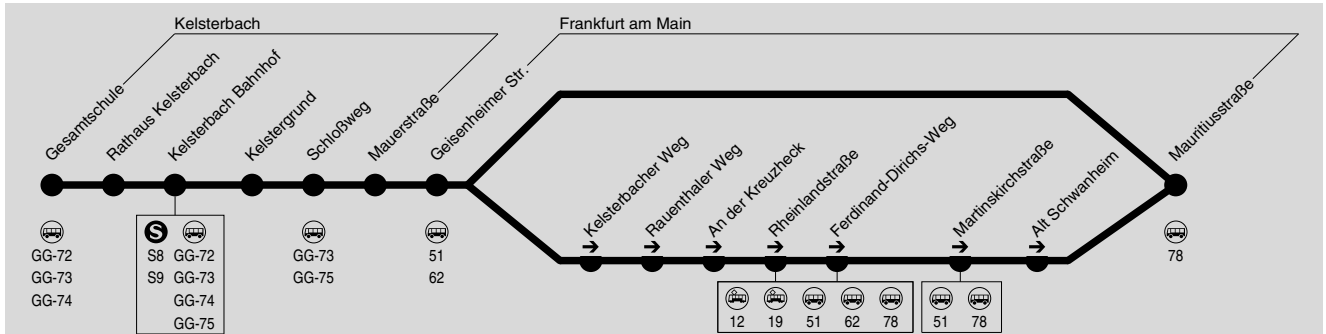

68

Nur an Schultagen der IGS-Kelsterbach

Kelsterbach Gesamtschule → Frankfurt Schwanheim (→ Höchst Bahnhof)

RMV-Servicetelefon: 069 / 24 24 80 24

Weihnachtsferien: 22.12.2016-07.01.2017; Osterferien: 03.04.-15.04.2017; Sommerferien: 03.07.-11.08.2017; Herbstferien: 09.10.-21.10.2017
Bewegliche Ferientage: 27.02., 28.02., 26.05. und 16.06.2017

1152

1153

Montag - Donnerstag (Schulzeit)

Freitag (Schulzeit)

Verkehrsbeschränkung	Montag - Donnerstag (Schulzeit)					Freitag (Schulzeit)			
	LS	nLS	nLS	nLS	nLS	LS	nLS	nLS	nLS
Kelsterbach Gesamtschule	10.50	13.15	14.15	15.50	17.15	10.50	13.15	14.15	15.00
- Rathaus	10.52	13.17	14.17	15.52	17.17	10.52	13.17	14.17	15.02
- Bahnhof D	10.54	13.19	14.19	15.54	17.19	10.54	13.19	14.19	15.04
- Kelstergrund	10.55	13.20	14.20	15.55	17.20	10.55	13.20	14.20	15.05
- Schloßweg	10.56	13.21	14.21	15.56	17.21	10.56	13.21	14.21	15.06
- Mauerstraße	10.57	13.22	14.22	15.57	17.22	10.57	13.22	14.22	15.07
Ffm Geisenheimer Straße	11.03	13.28	14.28	16.03	17.28	11.03	13.28	14.28	15.13
- Kelsterbacher Weg	11.04	13.29	14.29	16.04	17.29	11.04	13.29	14.29	15.14
- Rauenthaler Weg	11.06	13.31	14.31	16.06	17.31	11.06	13.31	14.31	15.16
- An der Kreuzheck	11.07	13.32	14.32	16.07	17.32	11.07	13.32	14.32	15.17
- Rheinlandstraße	11.09	13.34	14.34	16.09	17.34	11.09	13.34	14.34	15.19
- Ferdinand-Dirichs-Weg	11.10	13.35	14.35	16.10	17.35	11.10	13.35	14.35	15.20
- Martinskirchstraße	11.11	13.36	14.36	16.11	17.36	11.11	13.36	14.36	15.21
- Alt-Schwanheim	11.13	13.38	14.38	16.13	17.38	11.13	13.38	14.38	15.23
- Mauritiusstraße	11.14	13.39	14.39	16.14	17.39	11.14	13.39	14.39	15.24
- Geisenheimer Straße	11.16	13.41	14.41	16.16	17.41	11.16	13.41	14.41	15.26
- Alter Friedhof Schwanheim	11.17					11.17			
- Dürkheimer Straße	11.20					11.20			
- Nied Kirche	11.22					11.22			
- Nied Brücke	11.23					11.23			
- Tillystraße	11.24					11.24			
- Ludwig-Scriba-Straße	11.25					11.25			
- Zuckschwerdtstraße	11.26					11.26			
- Hostatostraße	11.28					11.28			
- Höchst Bahnhof	11.30					11.30			

LS = nur am letzten Schultag vor den Ferien   nLS = nicht am letzten Schultag vor den Ferien