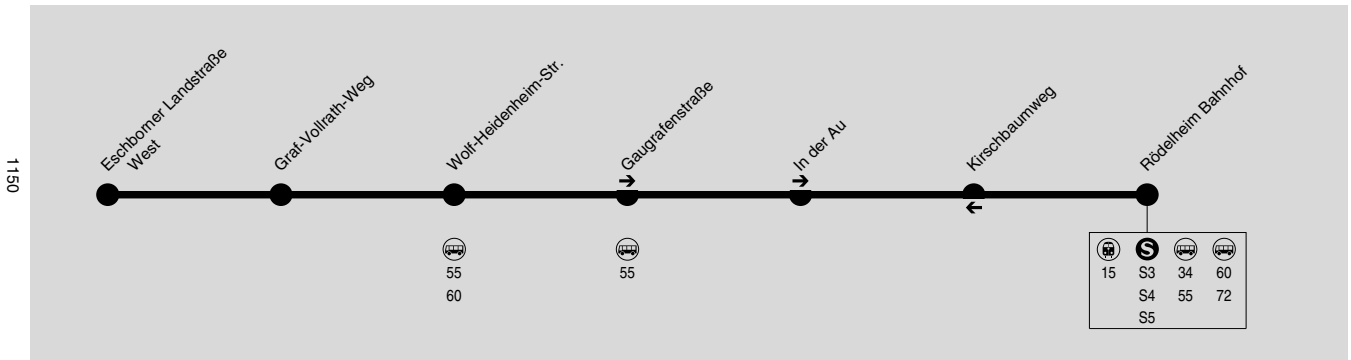

**67****Rödelheim Eschborner Landstraße West →
Rödelheim Bahnhof****Alpina**

Wir sind transdev

RMV-Servicetelefon: 069 / 24 24 80 24

Samstag, Sonn- und Feiertag kein Betrieb.

Der Zeitpunkt der Betriebsaufnahme wird gesondert bekannt gegeben. Aus technischen Gründen kann sich die Liniennummer noch ändern.

Bitte achten Sie auf die Informationen vor Ort und auf www.rmv-frankfurt.de**Montag - Freitag**

Eschborner Landstraße West	6.55	7.25	7.55	8.25	8.55	9.25
Graf-Vollrath-Weg	6.56	7.26	7.56	8.26	8.56	9.26
Wolf-Heidenheim-Straße	6.58	7.28	7.58	8.28	8.58	9.28
Gaugrafenstraße	6.59	7.29	7.59	8.29	8.59	9.29
In der Au	7.00	7.30	8.00	8.30	9.00	9.30
Rödelheim Bahnhof	7.02	7.32	8.02	8.32	9.02	9.32

Montag - Freitag

Eschborner Landstraße West	13.25	13.55	14.25	14.55	15.24	15.54	16.24	16.54	17.24	17.54	18.24	18.54
Graf-Vollrath-Weg	13.26	13.56	14.26	14.56	15.25	15.55	16.25	16.55	17.25	17.55	18.25	18.55
Wolf-Heidenheim-Straße	13.28	13.58	14.28	14.58	15.27	15.57	16.27	16.57	17.27	17.57	18.27	18.57
Gaugrafenstraße	13.29	13.59	14.29	14.59	15.29	15.59	16.29	16.59	17.29	17.59	18.29	18.59
In der Au	13.30	14.00	14.30	15.00	15.30	16.00	16.30	17.00	17.30	18.00	18.30	19.00
Rödelheim Bahnhof	13.32	14.02	14.32	15.02	15.32	16.02	16.32	17.02	17.32	18.02	18.32	19.02

**67****Rödelheim Bahnhof →
Rödelheim Eschborner Landstraße West****Alpina**

Wir sind transdev

RMV-Servicetelefon: 069 / 24 24 80 24

Samstag, Sonn- und Feiertag kein Betrieb.

Der Zeitpunkt der Betriebsaufnahme wird gesondert bekannt gegeben. Aus technischen Gründen kann sich die Liniennummer noch ändern.