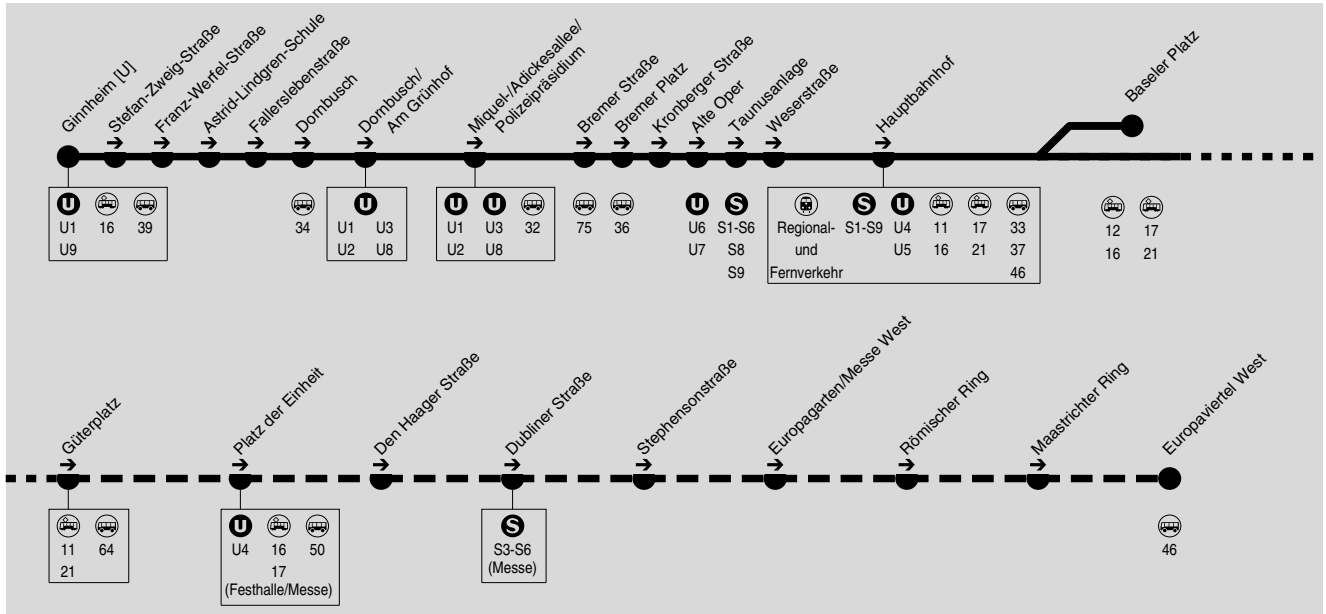

64

Ginnheim [U] → Miquel-/Adickesallee → Alte Oper → Hauptbahnhof → Baseler Platz (→ Europaviertel West)

IN•DER•CITY•BUS

RMV-Servicetelefon: 069 / 24 24 80 24

Weihnachtsferien: 22.12.2016-07.01.2017; Osterferien: 03.04.-15.04.2017; Sommerferien: 03.07.-11.08.2017; Herbstferien: 09.10.-21.10.2017

Bewegliche Ferientage: 27.02., 26.05. und 16.06.2017. Wegen umfangreicher Bauarbeiten im Bereich Dornbusch sind Fahrplanänderungen möglich. Bitte beachten Sie die Informationen an den Haltestellen und im Internet unter www.rmv-frankfurt.de

Montag - Freitag

Verkehrsbeschränkung	4.26		4.56		5.26		5.41		5.56		6.11		6.26		6.41		6.56		SFfm	SFfm	SFfm	SFfm	SFfm	SFfm
Ginnheim [U]	4.26	4.56	5.26	5.41	5.56	6.11	6.26	6.41	6.56	7.04	7.11	7.19	7.26	7.34	7.41	7.49	7.56	8.04	8.11	8.19				
Stefan-Zweig-Straße	4.28	4.58	5.28	5.43	5.58	6.13	6.28	6.43	6.58	7.06	7.13	7.21	7.28	7.36	7.43	7.51	7.58	8.06	8.13	8.21				
Franz-Werfel-Straße	4.29	4.59	5.29	5.44	5.59	6.14	6.29	6.44	6.59	7.07	7.14	7.22	7.29	7.37	7.44	7.52	7.59	8.07	8.14	8.22				
Astrid-Lindgren-Schule	4.30	5.00	5.30	5.45	6.00	6.15	6.30	6.45	7.00	7.08	7.15	7.23	7.30	7.38	7.45	7.53	8.00	8.08	8.15	8.23				
Dornbusch	4.33	5.03	5.33	5.49	6.04	6.19	6.34	6.49	7.04	7.12	7.19	7.27	7.34	7.42	7.49	7.57	8.04	8.12	8.19	8.27				
Dornbusch/Am Grünhof	4.34	5.04	5.34	5.50	6.05	6.20	6.35	6.50	7.05	7.13	7.20	7.28	7.35	7.43	7.50	7.58	8.05	8.13	8.20	8.28				
Miquel-/Adickesallee	4.36	5.06	5.36	5.52	6.07	6.22	6.37	6.52	7.07	7.15	7.22	7.30	7.37	7.45	7.52	8.00	8.07	8.15	8.22	8.30				
Bremer Straße	4.39	5.09	5.39	5.55	6.10	6.25	6.40	6.55	7.10		7.25		7.40		7.55		8.10		8.25					
Bremer Platz	4.41	5.11	5.41	5.57	6.12	6.27	6.42	6.57	7.12		7.27		7.42		7.57		8.12		8.27					
Kronberger Straße	4.42	5.12	5.42	5.58	6.13	6.28	6.43	6.58	7.13		7.28		7.43		7.58		8.13		8.28					
Alte Oper	4.44	5.14	5.44	6.00	6.15	6.30	6.45	7.00	7.15		7.30		7.45		8.00		8.15		8.30					
Taunusanlage	4.46	5.16	5.46	6.03	6.18	6.33	6.48	7.03	7.18		7.33		7.48		8.03		8.18		8.33					
Weserstraße	4.48	5.18	5.48	6.06	6.21	6.36	6.51	7.06	7.21		7.36		7.51		8.06		8.21		8.36					
Hauptbahnhof	4.51	5.21	5.51	6.09	6.24	6.39	6.54	7.09	7.24		7.39		7.54		8.09		8.24		8.39					
Baseler Platz	4.54	5.24	5.54																					
Güterplatz				6.12	6.27	6.42	6.57	7.12	7.27		7.42		7.57		8.12		8.27		8.42					
Platz der Einheit				6.14	6.29	6.44	6.59	7.14	7.29		7.44		7.59		8.14		8.29		8.44					
Den Haager Straße				6.16	6.31	6.46	7.01	7.16	7.31		7.46		8.01		8.16		8.31		8.46					
Dubliner Straße				6.18	6.33	6.48	7.03	7.18	7.33		7.48		8.03		8.18		8.33		8.48					
Stephensonstraße				6.19	6.34	6.49	7.04	7.19	7.34		7.49		8.04		8.19		8.34		8.49					
Europagarten/Messe West				6.20	6.35	6.50	7.05	7.20	7.35		7.50		8.05		8.20		8.35		8.50					
Römischer Ring				6.21	6.36	6.51	7.06	7.21	7.36		7.51		8.06		8.21		8.36		8.51					
Maastrichter Ring				6.22	6.37	6.52	7.07	7.22	7.37		7.52		8.07		8.22		8.37		8.52					
Europaviertel West				6.24	6.39	6.54	7.09	7.24	7.39		7.54		8.09		8.24		8.39		8.54					

SFfm = Nur an Schultagen in Frankfurt

◄ = Hält nur zum Aussteigen

1134

1135