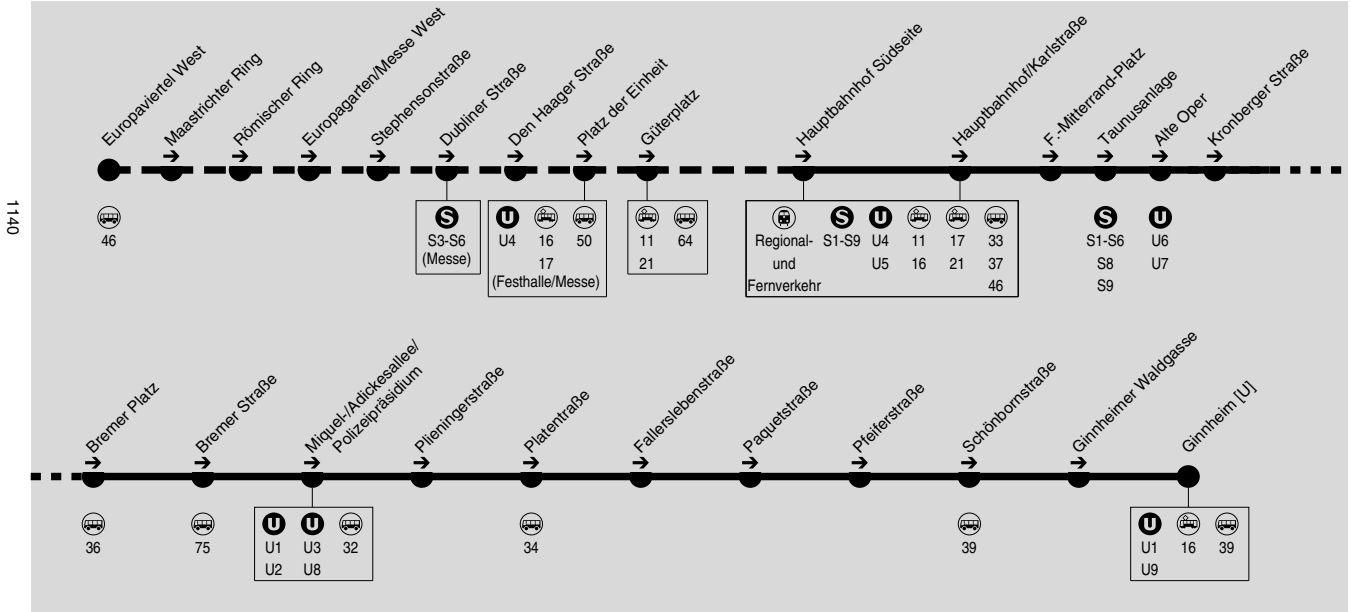

☛ = Hält nur zum Aussteigen

Table titled 'Sonn- und Feiertag' showing departure times for 14 stops. It includes a 'Min' column for the Hauptbahnhof stop.

Table showing departure times for 14 stops. It includes a 'Min' column for the Hauptbahnhof stop.

☛ = Hält nur zum Aussteigen

Table titled 'Sonn- und Feiertag' showing departure times for 14 stops. It includes a 'Min' column for the Hauptbahnhof stop.

139

64

(Europaviertel West →) Hauptbahnhof Südseite →  
Alte Oper → Miquel-/Adickesallee → Ginnheim [U]

IN·DER·CITY·BUS

RMV-Servicetelefon: 069 / 24 24 80 24

Weihnachtsferien: 22.12.2016-07.01.2017; Osterferien: 03.04.-15.04.2017; Sommerferien: 03.07.-11.08.2017; Herbstferien: 09.10.-21.10.2017  
Bewegliche Ferientage: 27.02., 26.05. und 16.06.2017. Wegen umfangreicher Bauarbeiten im Bereich Dornbusch sind Fahrplanänderungen möglich. Bitte beachten Sie die Informationen an den Haltestellen und im Internet unter www.rmv-frankfurt.de