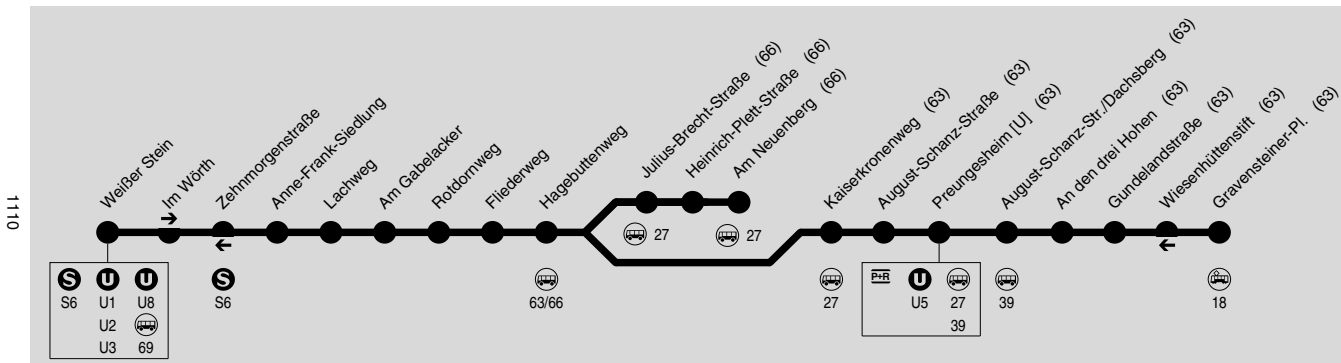

## 63: Weißer Stein → Preungesheim Gravensteiner-Platz 66: Weißer Stein → Berkersheim Am Neuenberg

IN·DER·CITY·BUS

RMV-Servicetelefon: 069 / 24 24 80 24

Weihnachtsferien: 22.12.2016-07.01.2017; Osterferien: 03.04.-15.04.2017; Sommerferien: 03.07.-11.08.2017; Herbstferien: 09.10.-21.10.2017  
Bewegliche Ferientage: 27.02., 26.05. und 16.06.2017, Zeugnisausgabe: 03.02.2017