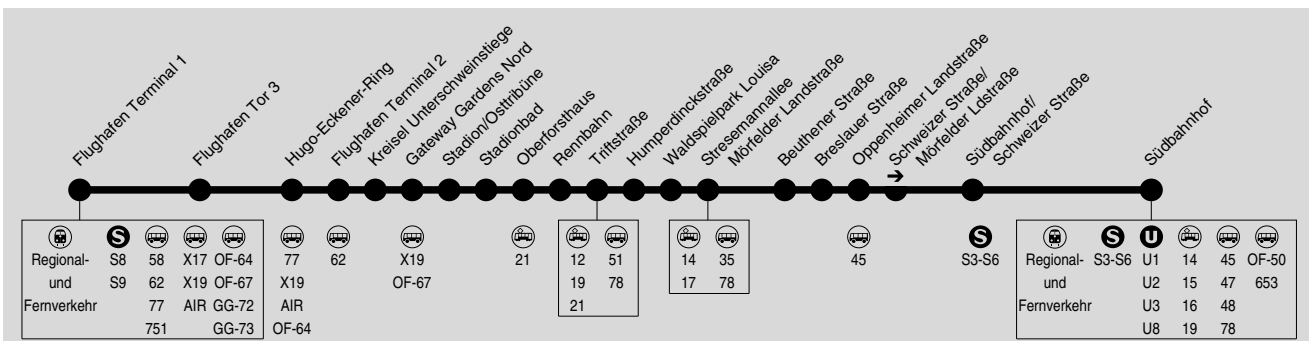

61

Flughafen Terminal 1 → Gateway Gardens Nord → Stadion → Oberforsthaus → Niederrad Triftstraße → Südbahnhof

RMV-Servicetelefon: 069 / 24 24 80 24

8601

### Montag - Freitag

Flughafen Terminal 1	4.20	4.50	5.05	5.20	5.35	5.50	6.05	6.20	6.35	alle	9.20	9.36	9.51	10.06	10.21	10.36	alle	13.51	14.05	14.20
Flughafen Tor 3	4.22	4.52	5.07	5.22	5.37	5.52	6.07	6.22	6.37	15	9.22	9.38	9.53	10.08	10.23	10.38	15	13.53	14.07	14.22
Hugo-Eckener-Ring	4.23	4.53	5.08	5.23	5.38	5.53	6.08	6.23	6.38	Min	9.23	9.39	9.54	10.09	10.24	10.39	Min	13.54	14.08	14.23
Flughafen Terminal 2	4.25	4.55	5.10	5.25	5.40	5.55	6.10	6.25	6.40		9.25	9.41	9.56	10.11	10.26	10.41		13.56	14.10	14.25
Kreisel Unterschweinstiege	4.29	4.59	5.14	5.29	5.44	5.59	6.14	6.29	6.44		9.29	9.45	10.00	10.15	10.30	10.45		14.00	14.14	14.29
Gateway Gardens Nord	4.30	5.00	5.15	5.30	5.45	6.00	6.15	6.30	6.45		9.30	9.46	10.01	10.16	10.31	10.46		14.01	14.15	14.30
Stadion/Ostribüne	4.34	5.04	5.19	5.34	5.49	6.04	6.19	6.34	6.49		9.34	9.50	10.05	10.20	10.35	10.50		14.05	14.19	14.34
Stadionbad	4.35	5.05	5.20	5.35	5.50	6.05	6.20	6.35	6.50		9.35	9.51	10.06	10.21	10.36	10.51		14.06	14.20	14.35
Oberforsthaus	4.38	5.08	5.23	5.38	5.54	6.09	6.24	6.39	6.54		9.39	9.54	10.09	10.24	10.39	10.54		14.09	14.24	14.39
Rennbahn	4.39	5.09	5.24	5.39	5.55	6.10	6.25	6.40	6.55		9.40	9.55	10.10	10.25	10.40	10.55		14.10	14.25	14.40
Triftstraße	4.41	5.11	5.26	5.41	5.57	6.12	6.27	6.42	6.57		9.42	9.57	10.12	10.27	10.42	10.57		14.12	14.27	14.42
Humberdinkstraße	4.43	5.13	5.28	5.43	5.59	6.14	6.29	6.44	6.59		9.44	9.59	10.14	10.29	10.44	10.59		14.14	14.29	14.44