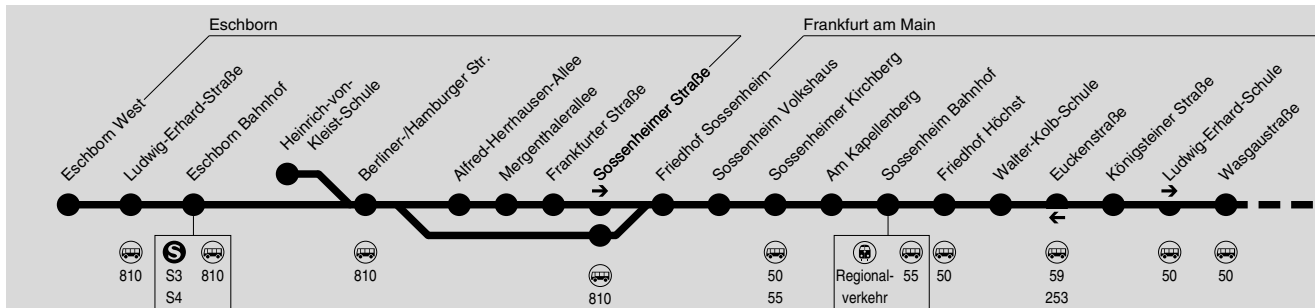

58

Eschborn West → Frankfurt Sossenheim Bf →
Höchst Bahnhof → Flughafen Terminal 1

RMV-Service-Telefon: 069 / 24 24 80 24

Weihnachtsferien: 22.12.2016-07.01.2017; Osterferien: 03.04.-15.04.2017; Sommerferien: 03.07.-11.08.2017; Herbstferien: 09.10.-21.10.2017
Bewegliche Ferientage: 27.02., 26.05. und 16.06.2017, Zeugnisausgabe: 03.02.2017

1040

Montag - Freitag

Eschborn West																					
- Bahnhof									5.07								5.37		6.07		
- Berliner-/Hamburger Straße									5.10								5.40		6.10		
- Alfred-Herrhausen-Allee									5.12								5.42		6.12		
- Frankfurter Straße									5.14								5.44		6.14		
- Sossheimer Straße									5.17								5.47		6.17		
Fm Friedhof Sossenheim			3.54	4.24		4.51	5.06		5.21			5.36		5.51		6.06		6.21			
- Sossheimer Kirchberg			3.57	4.27		4.54	5.09		5.24			5.39		5.54		6.09		6.24			
- Sossenheim Bahnhof			4.00	4.30		4.57	5.12		5.27			5.42		5.57		6.12		6.27			
- Friedhof Höchst			4.02	4.32		4.59	5.14		5.29			5.44		5.59		6.14		6.29			
- Walter-Kolb-Schule			4.03	4.33		5.00	5.15		5.30			5.45		6.00		6.15		6.30			
- Königsteiner Straße			4.05	4.35		5.02	5.17		5.32			5.47		6.02		6.17		6.32			
- Ludwig-Erhard-Schule			4.07	4.37		5.04	5.19		5.34			5.49		6.04		6.19		6.34			
- Peter-Bied-Straße			4.10	4.40		5.07	5.22		5.37			5.52		6.07		6.22		6.37			
RB12 Königstein	ab				4.31				5.01			5.31				6.01					
RB12 Fm Höchst	an				4.55				5.25			5.55				6.25					
RB11 Bad Soden	ab								5.14			5.44				6.14					
RB11 Fm Höchst	an								5.23			5.53				6.23					
S22 Niedernhausen	ab				4.33				5.03			5.33			5.48	6.03					
S22 Fm Höchst	an				4.58				5.28			5.58			6.13	6.28					
- Höchst Bahnhof		3.16	3.43	4.13	4.33	4.43	4.53	5.03	5.10	5.18	5.25	5.33	5.40	5.48	5.55	6.03	6.10	6.18	6.25	6.33	6.40
- Industriepark Höchst Tor Ost		3.19	3.46	4.16	4.36	4.46	4.56	5.06	5.13	5.21	5.28	5.36	5.43	5.51	5.58	6.06	6.13	6.21	6.28	6.36	6.43
- Industriepark Höchst T. H831		3.22	3.50	4.20	4.40	4.50	5.00	5.10	5.17	5.25	5.32	5.40	5.47	5.55	6.02	6.10	6.17	6.25	6.32	6.40	6.47
- Industriepark Höchst Tor Süd		3.27	3.55	4.25	4.45	4.55	5.05	5.15	5.22	5.30	5.37	5.45	5.52	6.00	6.07	6.15	6.22	6.30	6.37	6.45	6.52
- Lufthansa Aviation Center		3.32	4.00	4.30	4.50	5.00	5.10	5.20	5.27	5.35	5.42	5.51	5.57	6.06	6.13	6.21	6.28	6.36	6.43	6.51	6.58
- Flughafen Lufthansabasis		3.33	4.01	4.31	4.51	5.01	5.11	5.21	5.28	5.36	5.43	5.52	5.58	6.07	6.14	6.22	6.29	6.37	6.44	6.52	6.59
- Flughafen Terminal 1		3.36	4.05	4.35	4.55	5.05	5.15	5.25	5.32	5.40	5.47	5.56	6.02	6.11	6.18	6.26	6.33	6.41	6.48	6.56	7.03

1041