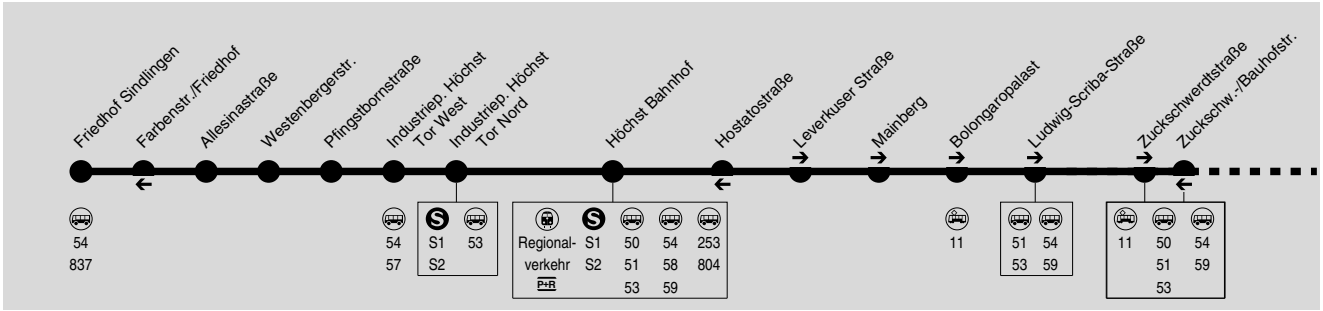

55

**Sindlingen Friedhof → Höchst Bahnhof → Mainberg →
Zuckschwerdtstraße → Rödelheim Bahnhof**

DB Busverkehr
Hessen GmbH

RMV-Servicetelefon: 069 / 24 24 80 24

1022

1023