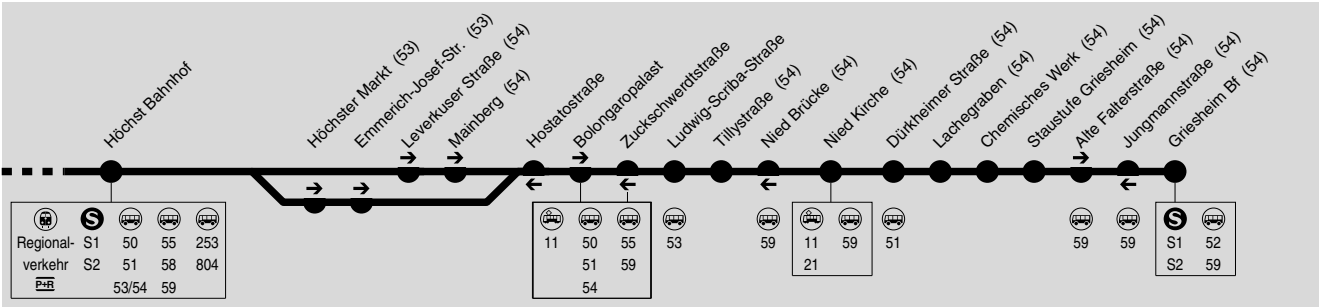

53/54

53: Zeilsheim Bf → Höchst Bf → Bolongaropalast 54: Sindlingen Friedhof → Höchst Bf → Griesheim Bf

RMV-Servicetelefon: 069 / 24 24 80 24

Weihnachtsferien: 22.12.2016-07.01.2017; Osterferien: 03.04.-15.04.2017; Sommerferien: 03.07.-11.08.2017; Herbstferien: 09.10.-21.10.2017
Bewegliche Ferientage: 27.02., 26.05. und 16.06.2017, Zeugnisausgabe: 03.02.2017

066

166

Montag - Freitag

Verkehrsbeschränkung	Linie	54	54	54	54	54	53	54	53	54	53	54	53	54	53	54	53	54	53	54	54	
																						SFfm
Friedhof Sindlingen		4.07		4.47		5.17				5.47		6.02		6.17		6.32		6.47				7.02
Westenbergerstraße		4.10		4.50		5.20				5.50		6.05		6.20		6.35		6.50				7.05
Industriep. Höchst Tor West		4.12		4.52		5.22				5.52		6.07		6.22		6.37		6.52				7.07
Sindlingen Bahnhof		4.13	4.33	4.53	5.08	5.23		5.38		5.53		6.08		6.23		6.38		6.53				7.08
Zeilsheim Bahnhof		4.14	4.34	4.54	5.09	5.24	5.31	5.39	5.46	5.54	6.01	6.09	6.16	6.24	6.31	6.39	6.46	6.54	7.01	7.04		7.09
Zeilsheim Kolonie		4.17	4.37	4.57	5.12	5.27	5.34	5.42	5.49	5.57	6.04	6.12	6.19	6.27	6.34	6.42	6.49	6.57	7.04	7.07		7.12
Hofheimer Straße		4.18	4.38	4.58	5.13	5.28	5.35	5.43	5.50	5.58	6.05	6.13	6.20	6.28	6.35	6.43	6.50	6.58	7.05	7.08		7.13
Pfaffenw./Kolberger Weg		4.20	4.40	5.00	5.15	5.30	5.37	5.45	5.52	6.00	6.07	6.15	6.22	6.30	6.37	6.45	6.52	7.00	7.07	7.10		7.15
Lenzenbergstraße		4.22	4.42	5.02	5.17	5.32	5.39	5.47	5.54	6.02	6.09	6.17	6.24	6.32	6.39	6.47	6.54	7.02	7.09	7.12		7.17
Jahrhunderthalle		4.25	4.45	5.05	5.20	5.35	5.42	5.50	5.57	6.05	6.12	6.20	6.27	6.35	6.42	6.50	6.57	7.05	7.12	7.15		7.20
Silobad/Ballsporthalle		4.27	4.47	5.07	5.22	5.37		5.52		6.07		6.22		6.37		6.52		7.07				7.22
Industriepark Höchst Tor Nord							5.45		6.00		6.15		6.30		6.45		7.00		7.15			7.20
Höchst Bahnhof		4.30	4.50	5.10	5.25	5.40	5.48	5.56	6.03	6.11	6.18	6.26	6.33	6.41	6.48	6.56	7.03	7.11	7.18	7.21		7.26
Mainberg		4.33	4.53	5.13	5.28	5.43		5.59		6.14		6.29		6.44		6.59		7.14				7.29
Höchster Markt							5.50		6.05		6.20		6.35		6.50		7.05		7.20			
Bolongaropalast		4.34	4.54	5.14	5.29	5.44	5.54	6.00	6.09	6.15	6.24	6.30	6.39	6.45	6.54	7.00	7.09	7.15	7.24			7.30
Tillystraße			4.56	5.16	5.31	5.46		6.02		6.17		6.32		6.47		7.02		7.17				7.32
Nied Kirche			4.57	5.17	5.32	5.47		6.04		6.19		6.34		6.49		7.04		7.19				7.34
Chemisches Werk			5.02	5.22	5.37	5.52		6.09		6.24		6.39		6.54		7.09		7.24				7.39
Staufstufe Griesheim			5.03	5.23	5.38	5.53		6.10		6.25		6.40		6.55		7.10		7.25				7.40
Griesheim Bahnhof			5.07	5.27	5.42	5.57		6.14		6.29		6.44		6.59		7.14		7.29				7.44

SFfm = Nur an Schultagen in Frankfurt