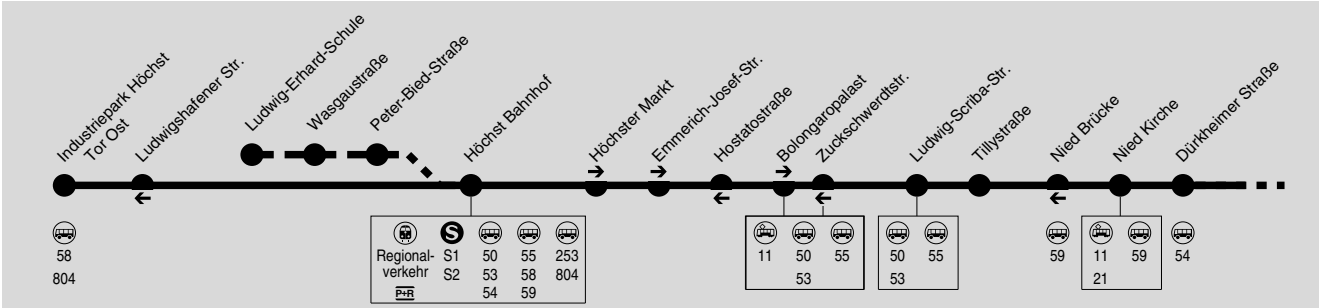

51

Industriepark Höchst Tor Ost → Höchst Bahnhof → Schwanheim Rheinlandstraße → Niederrad Triftstraße

RMV-Servicetelefon: 069 / 24 24 80 24

Weihnachtsferien: 22.12.2016-07.01.2017; Osterferien: 03.04.-15.04.2017; Sommerferien: 03.07.-11.08.2017; Herbstferien: 09.10.-21.10.2017
Bewegliche Ferientage in Frankfurt: 27.02., 26.05. und 16.06.2017, Zeugnisausgabe: 03.02.2017

096

Montag - Freitag

Verkehrsbeschränkung Hinweise	SK																				
	w68																				
Industriepark Höchst Tor Ost				4.50	5.20	5.35	5.48		6.08		6.28	6.38	6.48		6.58	7.08	7.18	7.28	7.38		
Höchst Bahnhof	3.53	4.23	4.38	4.53	5.08	5.23	5.38	5.51	6.01	6.11	6.21	6.31	6.41	6.51	6.58	7.01	7.11	7.21	7.31	7.41	
Höchster Markt	3.55	4.25	4.40	4.55	5.10	5.25	5.40	5.53	6.03	6.13	6.23	6.33	6.43	6.53	7.00	7.03	7.13	7.23	7.33	7.43	
Bolongaropalast	3.59	4.29	4.44	4.59	5.14	5.29	5.44	5.57	6.07	6.17	6.27	6.37	6.47	6.57	7.04	7.07	7.17	7.27	7.37	7.47	
Tillystraße	4.01	4.31	4.46	5.01	5.16	5.31	5.46	5.59	6.09	6.19	6.29	6.39	6.49	6.59	7.06	7.09	7.19	7.29	7.39	7.49	
Nied Kirche	4.02	4.32	4.47	5.02	5.17	5.32	5.48	6.01	6.11	6.21	6.31	6.41	6.51	7.01	7.08	7.11	7.21	7.31	7.41	7.51	
Dürkheimer Straße	4.04	4.34	4.49	5.04	5.19	5.34	5.50	6.03	6.13	6.23	6.33	6.43	6.53	7.03	7.10	7.13	7.23	7.33	7.43	7.53	
Geisenheimer Straße	4.09	4.39	4.54	5.09	5.24	5.39	5.55	6.08	6.18	6.28	6.38	6.48	6.58	7.08	7.15	7.18	7.28	7.38	7.48	7.58	
Rauenthaler Weg	4.12	4.42	4.57	5.12	5.27	5.42	5.58	6.11	6.21	6.31	6.41	6.51	7.01	7.11	7.18	7.21	7.31	7.41	7.51	8.01	
Rheinlandstraße	4.15	4.45	5.00	5.15	5.30	5.45	6.01	6.14	6.24	6.34	6.44	6.54	7.04	7.14	7.21	7.24	7.34	7.44	7.54	8.04	
12 Rheinlandstraße	ab	4.19	4.49	5.04	5.19	5.34	5.49	6.04	6.19	6.29	6.39	6.49	6.59	7.09	7.19		7.29	7.39	7.49	7.59	8.09
12 Hbf/Münchener Str.	an	4.46	5.16	5.31	5.46	6.01	6.16	6.31	6.46	6.56	7.06	7.16	7.26	7.36	7.46		7.56	8.06	8.16	8.26	8.36
Henriette-Fürth-Straße		4.18	4.48	5.03	5.18	5.33	5.48	6.04	6.17	6.27	6.37	6.47	6.57	7.07	7.17		7.27	7.37	7.47	7.57	8.07
Ruhestein		4.20	4.50	5.05	5.20	5.35	5.50	6.06	6.19	6.29	6.39	6.49	6.59	7.09	7.19		7.29	7.39	7.49	7.59	8.09
Tannenkopfweg		4.22	4.52	5.07	5.22	5.37	5.52	6.08	6.21	6.31	6.41	6.51	7.01	7.11	7.21		7.31	7.41	7.51	8.01	8.11
Tränkweg		4.23	4.53	5.08	5.23	5.38	5.53	6.09	6.22	6.32	6.42	6.52	7.02	7.12	7.22		7.32	7.42	7.52	8.02	8.12
Morgenzelle		4.26	4.56	5.11	5.26	5.41	5.56	6.12	6.25	6.35	6.45	6.55	7.05	7.15	7.25		7.35	7.45	7.55	8.05	8.15
Goldsteinstraße		4.27	4.57	5.12	5.27	5.42	5.57	6.13	6.26	6.36	6.46	6.56	7.06	7.16	7.26		7.36	7.46	7.56	8.06	8.16
Heizkraftwerk Niederrad		4.28	4.58	5.13	5.28	5.43	5.58	6.14	6.27	6.37	6.47	6.57	7.07	7.17	7.27		7.37	7.47	7.57	8.07	8.17
Haardtwaldplatz		4.31	5.01	5.16	5.31	5.46	6.01	6.17	6.30	6.40	6.50	7.00	7.10	7.20	7.30		7.40	7.50	8.00	8.10	8.20
15 Haardtwaldplatz	ab		5.05	5.20	5.35	5.50	6.07	6.27	6.37	6.47	6.57	7.07	7.17	7.27	7.37		7.47	7.57	8.07	8.17	8.27
15 Südbahnhof	an		5.23	5.38	5.54	6.09	6.26	6.46	6.56	7.06	7.16	7.26	7.36	7.46	7.56		8.06	8.16	8.26	8.36	8.46
Odenwaldstraße		4.32	5.02	5.17	5.32	5.47	6.02	6.18	6.31	6.41	6.51	7.01	7.11	7.21	7.31		7.41	7.51	8.01	8.11	8.21
Schwarzwaldstraße		4.33	5.03	5.18	5.33	5.48	6.03	6.19	6.32	6.42	6.52	7.02	7.12	7.22	7.32		7.42	7.52	8.02	8.12	8.22
Triftstraße		4.34	5.04	5.19	5.34	5.49	6.04	6.20	6.33	6.43	6.53	7.03	7.13	7.23	7.33		7.43	7.53	8.03	8.13	8.23
Trift-/Frauenhofstraße		4.36	5.06	5.21	5.36	5.51	6.06	6.22	6.35	6.45	6.55	7.05	7.15	7.25	7.35		7.45	7.55	8.05	8.15	8.25

096