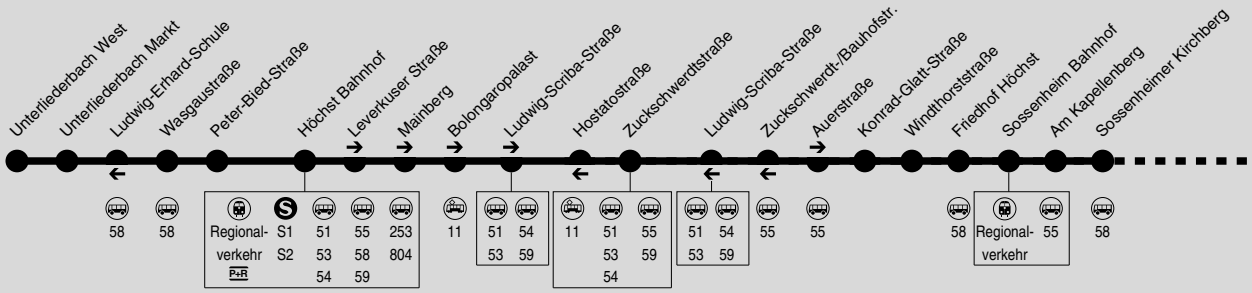

50

Unterliederb. West → Höchst Bf → Friedhof Höchst → Rebstockbad → Messe → Bockenheimer Warte

RMV-Servicetelefon: 069 / 24 24 80 24

Weihnachtsferien: 22.12.2016-07.01.2017; Osterferien: 03.04.-15.04.2017; Sommerferien: 03.07.-11.08.2017; Herbstferien: 09.10.-21.10.2017
Bewegliche Ferientage: 27.02., 26.05. und 16.06.2017, Zeugnisausgabe: 03.02.2017

946

947