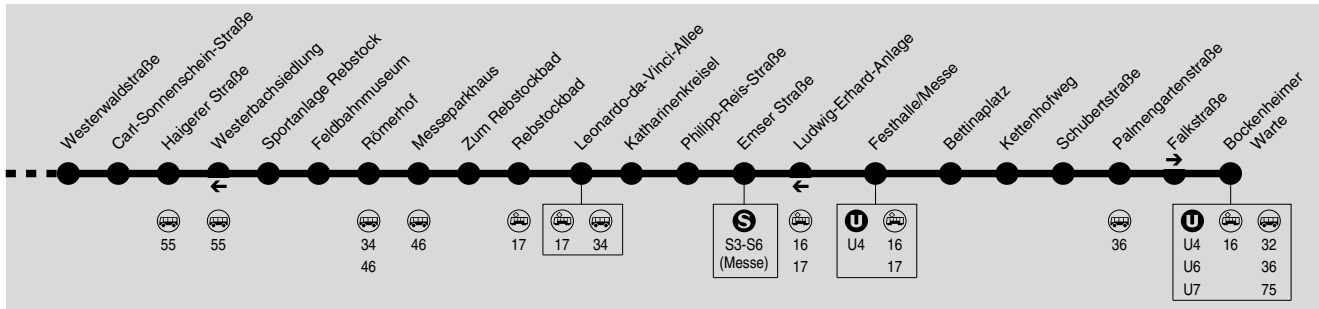

Montag - Freitag

Verkehrsbeschränkung	SFfm																	
	4.22	4.52	5.22	5.37	5.52	6.07	6.22	6.37	6.52	7.07	7.22	7.37	7.52	alle	8.52	9.22	9.52	10.22
Unterliederbach West	4.23	4.53	5.23	5.38	5.53	6.08	6.23	6.38	6.53	7.08	7.23	7.38	7.53	15	8.53	9.23	9.53	10.23
Ludwig-Erhard-Schule	4.25	4.55	5.25	5.40	5.55	6.10	6.25	6.40	6.55	7.10	7.25	7.40	7.55		8.55	9.25	9.55	10.25
Peter-Bied-Straße	4.27	4.57	5.27	5.42	5.57	6.12	6.27	6.42	6.57	7.12	7.27	7.42	7.57		8.57	9.27	9.57	10.27
Höchst Bahnhof	4.30	5.00	5.30	5.45	6.00	6.15	6.30	6.45	7.00	7.15	7.30	7.45	8.00		9.00	9.30	10.00	10.30
Mainberg	4.33	5.03	5.33	5.48	6.03	6.18	6.33	6.48	7.03	7.18	7.33	7.48	8.03		9.03	9.33	10.03	10.33
Bolongaropalast	4.34	5.04	5.34	5.49	6.04	6.19	6.34	6.49	7.04	7.19	7.34	7.49	8.04		9.04	9.34	10.04	10.34
Zuckschwerdtstraße	4.37	5.07	5.37	5.52	6.07	6.22	6.37	6.52	7.07	7.22	7.37	7.52	8.07		9.07	9.37	10.07	10.37
Auerstraße	4.38	5.08	5.38	5.53	6.08	6.23	6.38	6.53	7.08	7.23	7.38	7.53	8.08		9.08	9.38	10.08	10.38
Konrad-Glatt-Straße	4.40	5.10	5.40	5.55	6.10	6.25	6.40	6.55	7.10	7.25	7.40	7.55	8.10		9.10	9.40	10.10	10.40
Friedhof Höchst	4.44	5.14	5.44	5.59	6.14	6.29	6.44	6.59	7.14	7.29	7.44	7.59	8.14		9.14	9.44	10.14	10.44
Sossenheim Bahnhof		5.16	5.46	6.01	6.16	6.31	6.46	7.01	7.16	7.31	7.46	8.01	8.16		9.16	9.46	10.16	10.46
Dunantring										7.08								
Sossheimer Kirchberg		5.20	5.50	6.05	6.20	6.35	6.50	7.05	7.13	7.20	7.35	7.50	8.05	8.20	9.20	9.50	10.20	10.50
Carl-Sonnenschein-Straße		5.23	5.53	6.08	6.23	6.38	6.53	7.08	7.16	7.23	7.38	7.53	8.08	8.23	9.23	9.53	10.23	10.53
Haigerer Straße		5.24	5.54	6.09	6.24	6.39	6.54	7.09	7.17	7.24	7.39	7.54	8.09	8.24	9.24	9.54	10.24	10.54
Sportanlage Rebstock		5.29	5.59	6.14	6.29	6.44	6.59	7.14	7.22	7.29	7.44	7.59	8.14	8.29	9.29	9.59	10.29	10.59
Römerhof		5.31	6.01	6.16	6.31	6.46	7.01	7.16	7.24	7.31	7.46	8.01	8.16	8.31	9.31	10.01	10.31	11.01
Messeparkhaus		5.32	6.02	6.17	6.32	6.47	7.02	7.17	7.25	7.32	7.47	8.02	8.17	8.32	9.32	10.02	10.32	11.02
Zum Rebstockbad		5.34	6.04	6.19	6.34	6.49	7.04	7.19	7.27	7.34	7.49	8.04	8.19	8.34	9.34	10.04	10.34	11.04
Rebstockbad	4.55	5.35	6.05	6.20	6.35	6.50	7.05	7.20	7.28	7.35	7.50	8.05	8.20	8.35	9.35	10.05	10.35	11.05
Leonardo-da-Vinci-Allee	4.57	5.37	6.07	6.22	6.37	6.52	7.07	7.22	7.30	7.37	7.52	8.07	8.22	8.37	9.37	10.07	10.37	11.07
Philipp-Reis-Straße	4.59	5.39	6.09	6.24	6.39	6.54	7.09	7.24	7.32	7.39	7.54	8.09	8.24	8.39	9.39	10.09	10.39	11.09
Festhalle/Messe	5.03	5.43	6.13	6.29	6.44	6.59	7.14	7.29	7.37	7.44	7.59	8.14	8.29	8.44	9.44	10.14	10.43	11.13
U4 Festhalle/Messe	ab	5.50	6.20	6.35	6.50	7.05	7.20	7.35	7.45	7.50	8.05	8.20	8.35	8.50	9.50	10.20	10.50	11.20
U4 Konstablerwache	an	5.56	6.26	6.41	6.56	7.11	7.26	7.41	7.51	7.56	8.11	8.26	8.41	8.56	9.56	10.26	10.56	11.26
Kettenhofweg	5.07	5.47	6.17	6.34	6.49	7.04	7.19	7.34	7.42	7.49	8.04	8.19	8.34	8.49	9.49	10.19	10.47	11.17
Palmengartenstraße	5.09	5.49	6.19	6.36	6.51	7.06	7.21	7.36	7.44	7.51	8.06	8.21	8.36	8.51	9.51	10.21	10.49	11.19
Bockenheimer Warte	5.15	5.55	6.25	6.42	6.57	7.12	7.27	7.42	7.50	7.57	8.12	8.27	8.42	8.57	9.57	10.27	10.55	11.25