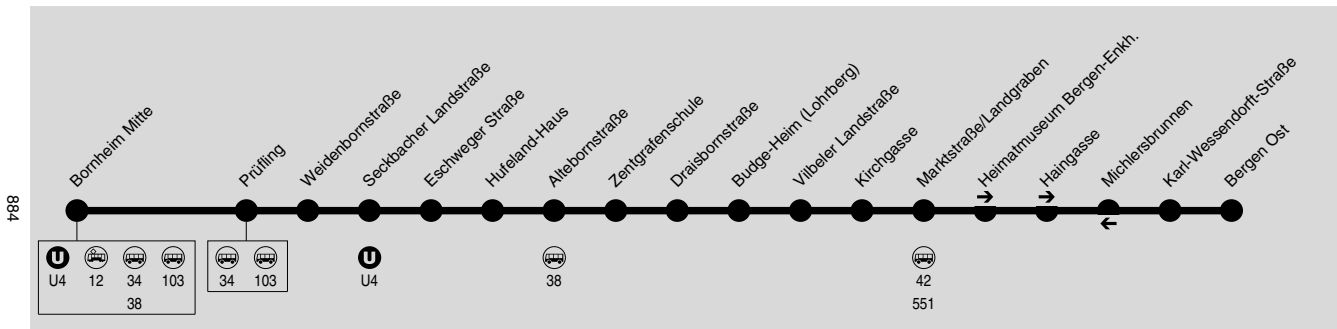

Am 24.12. und 31.12. Verkehr wie Samstag.

Weihnachtsferien: 22.12.2016-07.01.2017; Osterferien: 03.04.-15.04.2017; Sommerferien: 03.07.-11.08.2017; Herbstferien: 09.10.-21.10.2017

Bewegliche Ferientage: 27.02., 26.05. und 16.06.2017.

Vilbeler Landstraße	4.47	5.17	5.32	5.47	6.02	6.16	6.24	6.34	6.44	6.55	7.03	7.10	7.16	7.21	7.26	7.31		8.36	8.44	8.51
Marktstraße/Landgraben	4.49	5.19	5.34	5.49	6.04	6.18	6.26	6.36	6.46	6.57	7.05	7.12	7.18	7.23	7.28	7.33		8.38	8.46	8.53
Haingasse	4.51	5.21	5.36	5.51	6.06	6.20	6.28	6.38	6.48	6.59	7.07	7.14	7.20	7.25	7.30	7.35		8.40	8.48	8.55
Bergen Ost	4.54	5.24	5.39	5.54	6.09	6.23	6.31	6.41	6.51	7.02	7.10	7.17	7.23	7.28	7.33	7.38		8.43	8.51	8.58