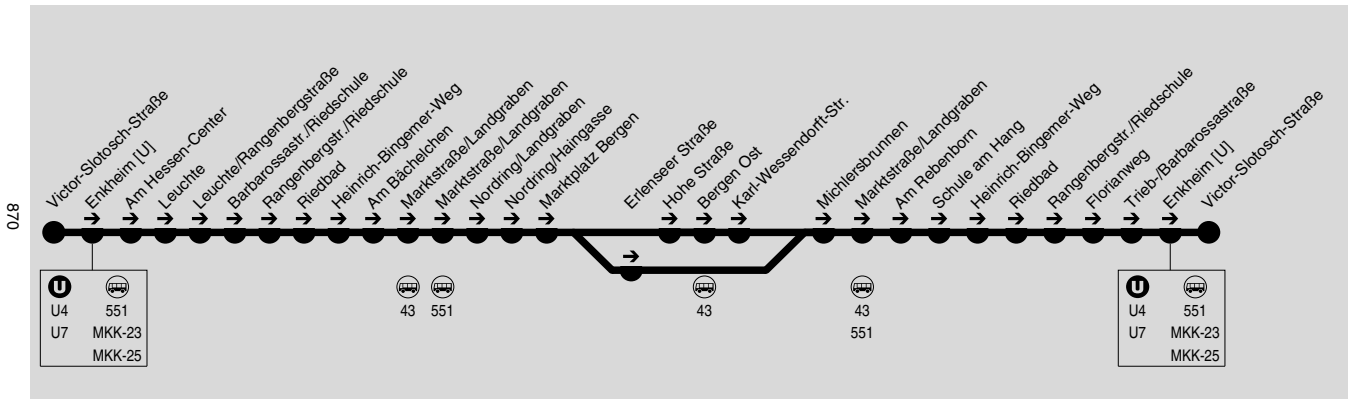

Montag - Freitag (Schulzeit)

Table with columns for departure/arrival times and bus numbers (U7, U4, 43, 551) for various stops along the route.

551 = Ab Enkheim weiter als Linie 44 Richtung Fechenheim Schießhüttenstr. Der Bus fährt bis Alt Fechenheim den gleichen Weg wie die Linie 551.