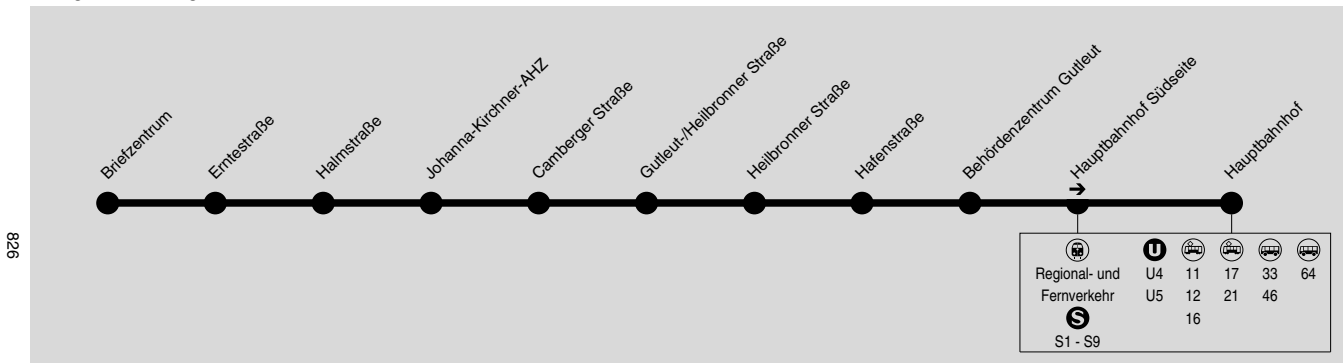

37

Gutleutviertel Briefzentrum → Johanna-Kirchner-AHZ → Heilbronner Straße → Hauptbahnhof

RMV-Servicetelefon: 069 / 24 24 80 24

Weihnachtsferien: 22.12.2016-07.01.2017; Osterferien: 03.04.-15.04.2017; Sommerferien: 03.07.-11.08.2017; Herbstferien: 09.10.-21.10.2017
Bewegliche Ferientage: 27.02., 26.05. und 16.06.2017.

Montag - Freitag (Schulzeit)

Table with 18 columns representing arrival times at stops: Briefzentrum, Erntestraße, Halmstraße, Johanna-Kirchner-AHZ, Camberger Straße, Gutleut-/Heilbronner Straße, Heilbronner Straße, Hafenstraße, Behördenzentrum Gutleut, Hauptbahnhof Südseite, Hauptbahnhof.

Montag - Freitag (Schulzeit)

Table with 18 columns representing arrival times at stops, including 'alle' and 'Min' indicators for the final stop Hauptbahnhof.

826

827

37

Gutleutviertel Briefzentrum → Johanna-Kirchner-AHZ → Heilbronner Straße → Hauptbahnhof