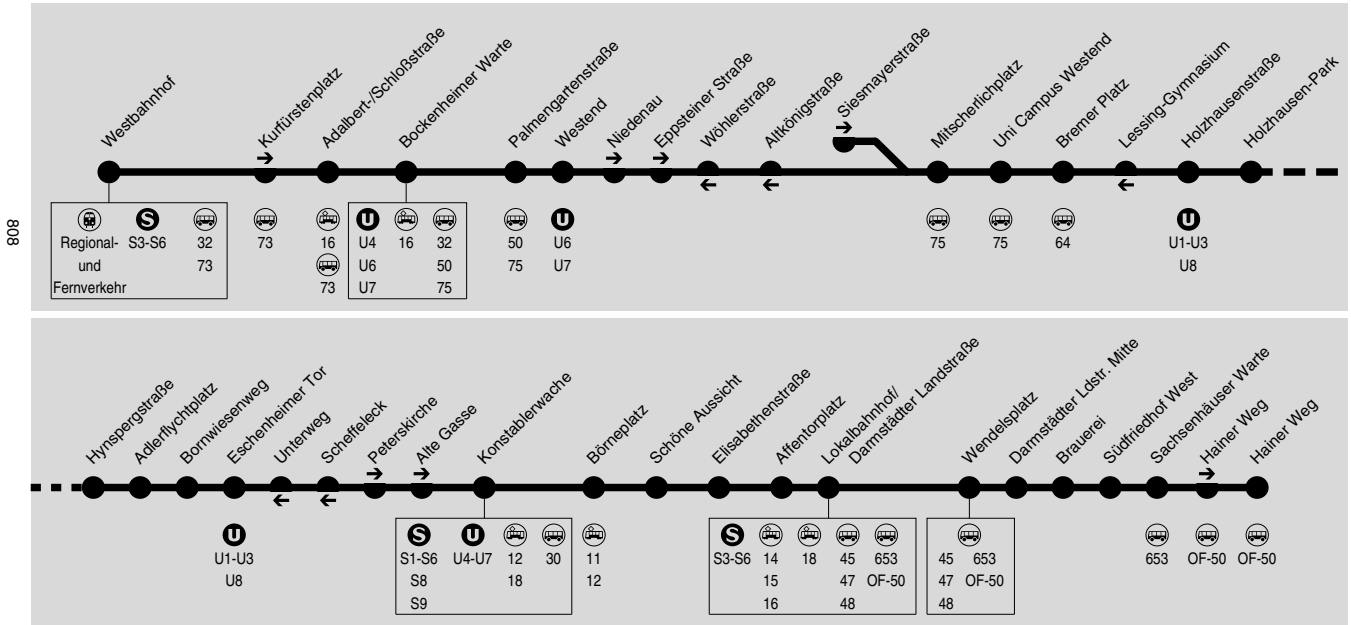

36

Westbahnhof → Bockenheimer Warte → Westend →
Konstablerwache → Lokalbf → Sachsenhausen Hainer Weg

IN·DER·CITY·BUS

RMV-Servicetelefon: 069 / 24 24 80 24

Am 31.12. ab ca. 21 Uhr kein Betrieb zwischen Konstablerwache und Wendelsplatz.
Die Linie 36 verkehrt in dieser Zeit nur zwischen Südbahnhof und Hainer Weg sowie zwischen Westbahnhof und Konstablerwache.

36

Westbahnhof → Bockenheimer Warte → Westend →
Konstablerwache → Lokalbf → Sachsenhausen Hainer Weg

IN DER CITYBUS

RMV-Servicetelefon: 069 / 24 24 80 24

Am 31.12. ab ca. 21 Uhr kein Betrieb zwischen Konstablerwache und Wendelsplatz.
Die Linie 36 verkehrt in dieser Zeit nur zwischen Südbahnhof und Hainer Weg sowie zwischen Westbahnhof und Konstablerwache.