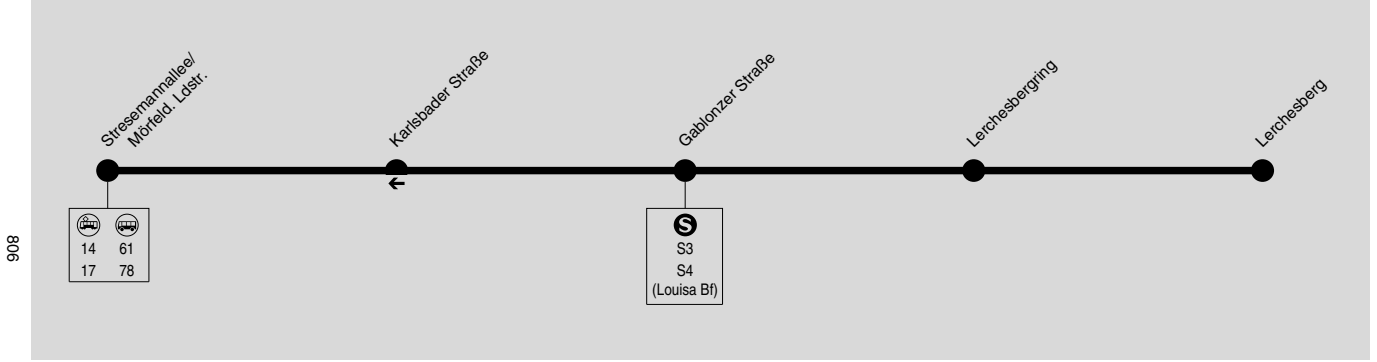

35

Sachsenhausen Stresemannallee/Mörfelder Landstr. → Gablonzer Straße → Sachsenhausen Lerchesberg

RMV-Servicetelefon: 069 / 24 24 80 24

Am 24.12., ab ca. 18:00 Uhr kein Betrieb.

Montag - Freitag

| | | | | | | | | | | | | | | | |
|-----------------------------------|------|------|------|------|------|------|------|------|------|------|------|------|-------|-------|-------|
| Stresemannallee/Mörfelder Landstr | 5.05 | 5.35 | 6.05 | 6.35 | 7.02 | 7.17 | 7.32 | 7.47 | 8.05 | 8.35 | 9.05 | alle | 20.05 | 20.35 | 21.05 |
| Gablonzer Straße | 5.07 | 5.37 | 6.07 | 6.37 | 7.04 | 7.19 | 7.34 | 7.49 | 8.07 | 8.37 | 9.07 | 30 | 20.07 | 20.37 | 21.07 |
| Lerchesberg | 5.10 | 5.40 | 6.10 | 6.40 | 7.07 | 7.22 | 7.37 | 7.52 | 8.10 | 8.40 | 9.10 | Min | 20.10 | 20.40 | 21.10 |

Samstag

| | | | | | | | | | | | | | | | |
|-----------------------------------|------|------|------|------|-------|-------|-------|-------|-------|-------|-------|-------|-------|-------|-----|
| Verkehrsbeschränkung | | | | | | | | | nHA | nHA | nHA | nHA | nHA | nHA | nHA |
| Stresemannallee/Mörfelder Landstr | 7.35 | 8.05 | 8.35 | alle | 16.35 | 17.05 | 17.35 | 18.05 | 18.35 | 19.05 | 19.35 | 20.05 | 20.35 | 21.05 | |
| Gablonzer Straße | 7.37 | 8.07 | 8.37 | 30 | 16.37 | 17.07 | 17.37 | 18.07 | 18.37 | 19.07 | 19.37 | 20.07 | 20.37 | 21.07 | |
| Lerchesberg | 7.40 | 8.10 | 8.40 | Min | 16.40 | 17.10 | 17.40 | 18.10 | 18.40 | 19.10 | 19.40 | 20.10 | 20.40 | 21.10 | |