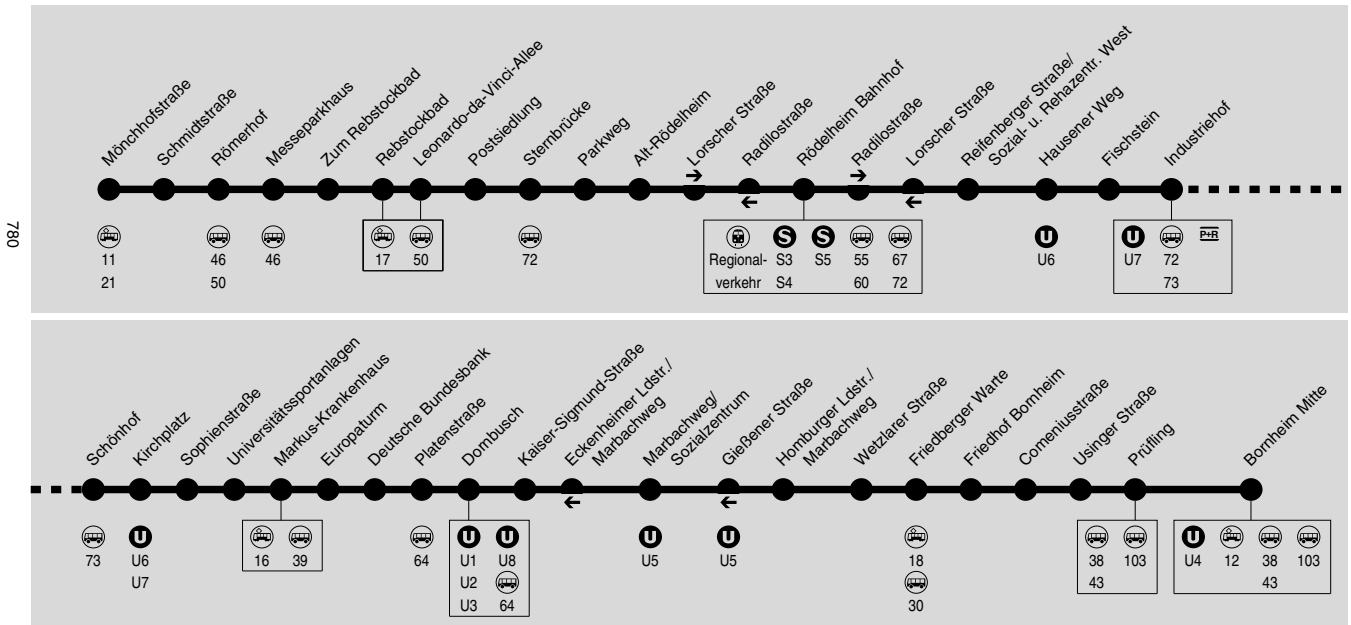

34

Gallus Mönchhofstr. → Rödelheim Bf → Industriehof → Dornbusch → Friedberger Warte → Bornheim Mitte

IN·DER·CITY·BUS

RMV-Servicetelefon: 069 / 24 24 80 24

Weihnachtsferien: 22.12.2016-07.01.2017; Sommerferien: 03.07.-11.08.2017
Linie verkehrt am 27.02., 26.05. und 16.06.2017 wie in den Weihnachts- und Sommerferien

Weihnachtsferien: 22.12.2016-07.01.2017; Sommerferien: 03.07.-11.08.2017
Linie verkehrt am 27.02., 26.05. und 16.06.2017 wie in den Weihnachts- und Sommerferien

Montag-Freitag (nicht Weihnachts- und Sommerferien)

782

Table with 17 columns (stops) and 28 rows (lines). Stops include Mönchhofstraße, Schmidtstraße, Römerhof, Rebstockbad, Leonardo-da-Vinci-Allee, Sternbrücke, Parkweg, Alt-Rödelheim, Rödelheim Bahnhof, Reifenberger Str./Sozialzentrum, Hausener Weg, Industriefhof, Kirchplatz, Universitätssportanlagen, Markus-Krankenhaus, Europaturm, Deutsche Bundesbank, Dornbusch, Marbachweg/Sozialzentrum, Homburger Landstr./Marbachweg, Wetzlarer Straße, Friedberger Warte, Friedhof Bornheim, Comeniusstraße, Prüfling, Bornheim Mitte.