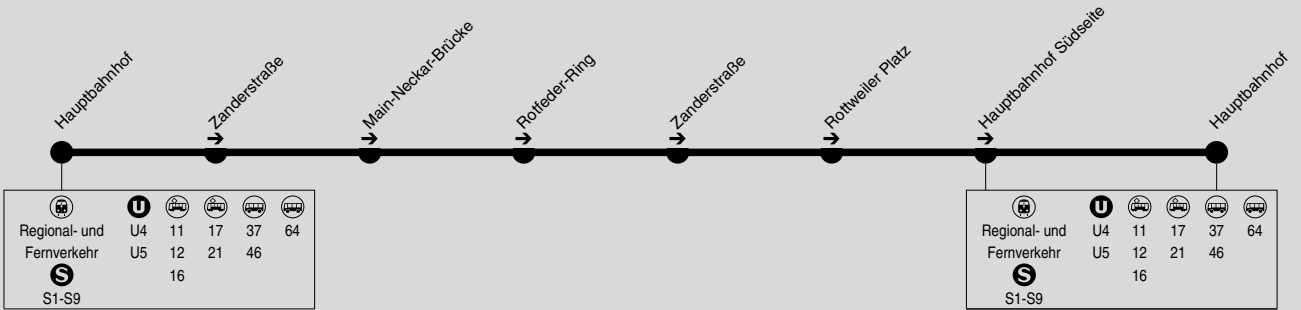

33

Hauptbahnhof → Westhafen → Hauptbahnhof

RMV-Servicetelefon: 069 / 24 24 80 24

778

Montag - Freitag

|                       |      |      |      |      |      |      |      |      |      |      |      |      |      |      |      |      |      |      |      |       |
|-----------------------|------|------|------|------|------|------|------|------|------|------|------|------|------|------|------|------|------|------|------|-------|
| Hauptbahnhof          | 5.07 | 5.37 | 6.07 | 6.27 | 6.47 | 7.07 | 7.17 | 7.27 | 7.37 | 7.47 | 7.57 | 8.07 | 8.17 | 8.27 | 8.37 | 8.47 | 8.57 | 9.07 | 9.27 | 9.47  |
| Zanderstraße          | 5.11 | 5.42 | 6.12 | 6.32 | 6.52 | 7.12 | 7.22 | 7.32 | 7.42 | 7.52 | 8.02 | 8.12 | 8.22 | 8.32 | 8.42 | 8.52 | 9.02 | 9.12 | 9.32 | 9.51  |
| Main-Neckar-Brücke    | 5.12 | 5.43 | 6.13 | 6.33 | 6.53 | 7.13 | 7.23 | 7.33 | 7.43 | 7.53 | 8.03 | 8.13 | 8.23 | 8.33 | 8.43 | 8.53 | 9.03 | 9.13 | 9.33 | 9.52  |
| Rotfeder-Ring         | 5.14 | 5.45 | 6.15 | 6.35 | 6.55 | 7.15 | 7.25 | 7.35 | 7.45 | 7.55 | 8.05 | 8.15 | 8.25 | 8.35 | 8.45 | 8.55 | 9.05 | 9.15 | 9.35 | 9.54  |
| Zanderstraße          | 5.15 | 5.46 | 6.16 | 6.36 | 6.56 | 7.16 | 7.26 | 7.36 | 7.46 | 7.56 | 8.06 | 8.16 | 8.26 | 8.36 | 8.46 | 8.56 | 9.06 | 9.16 | 9.36 | 9.55  |
| Rotweiler Platz       | 5.16 | 5.47 | 6.17 | 6.37 | 6.57 | 7.17 | 7.27 | 7.37 | 7.47 | 7.57 | 8.07 | 8.17 | 8.27 | 8.37 | 8.47 | 8.57 | 9.07 | 9.17 | 9.37 | 9.56  |
| Hauptbahnhof Südseite | 5.19 | 5.50 | 6.20 | 6.40 | 7.00 | 7.20 | 7.30 | 7.40 | 7.50 | 8.00 | 8.10 | 8.20 | 8.30 | 8.40 | 8.50 | 9.00 | 9.10 | 9.20 | 9.40 | 9.59  |
| Hauptbahnhof          | 5.21 | 5.52 | 6.22 | 6.42 | 7.02 | 7.22 | 7.32 | 7.42 | 7.52 | 8.02 | 8.12 | 8.22 | 8.32 | 8.42 | 8.52 | 9.02 | 9.12 | 9.22 | 9.42 | 10.01 |