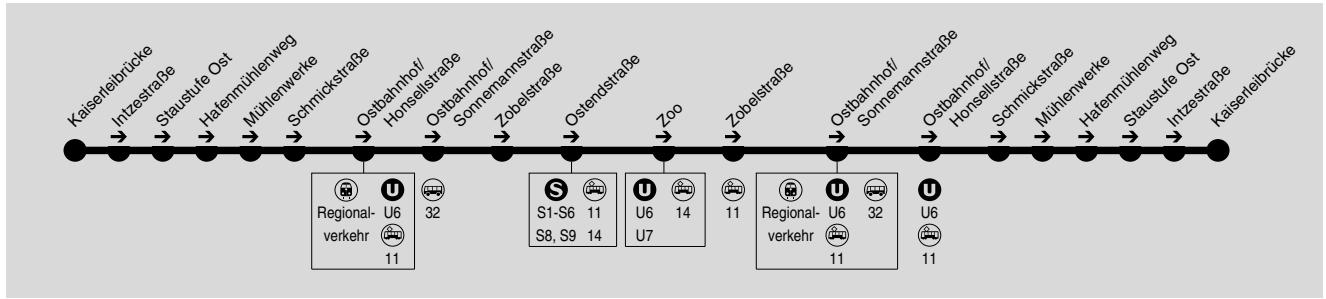

31

Osthafen Kaiserleibrücke → Ostbahnhof → Ostendstr. → Zoo → Ostbahnhof → Osthafen Kaiserleibrücke

IN DER CITYBUS

RMV-Servicetelefon: 069 / 24 24 80 24

Samstag, Sonn- und Feiertag kein Betrieb.

Montag - Donnerstag

Kaiserleibrücke	6.07	6.37	7.07	7.37	
Staufufe Ost	6.08	6.38	7.08	7.38	
Mühlenwerke	6.10	6.40	7.10	7.40	
Ostbahnhof/Honsellstraße	6.13	6.43	7.13	7.43	
Ostbahnhof/Sonnemannstraße	6.15	6.45	7.15	7.45	
Zobelstraße	6.16	6.46	7.16	7.46	
Ostendstraße (S)	5.48	6.18	6.48	7.18	7.48
Zoo	5.50	6.20	6.50	7.20	7.50
Zobelstraße	5.51	6.21	6.51	7.21	7.51
Ostbahnhof/Sonnemannstraße	5.53	6.23	6.53	7.23	7.53
Ostbahnhof/Honsellstraße	5.54	6.24	6.54	7.24	7.54
Hafenmühlenweg	5.58	6.28	6.58	7.28	7.58
Kaiserleibrücke	6.01	6.31	7.01	7.31	8.01

Montag - Donnerstag

Freitag

Kaiserleibrücke	14.32	15.02	15.32	16.02	16.32	17.02	17.32	18.02	18.32	6.07	6.37	7.07	7.37	
Staufufe Ost	14.33	15.03	15.33	16.03	16.33	17.03	17.33	18.03	18.33	6.08	6.38	7.08	7.38	
Mühlenwerke	14.35	15.05	15.35	16.05	16.35	17.05	17.35	18.05	18.35	6.10	6.40	7.10	7.40	
Ostbahnhof/Honsellstraße	14.38	15.08	15.38	16.08	16.38	17.08	17.38	18.08	18.38	6.13	6.43	7.13	7.43	
Ostbahnhof/Sonnemannstraße	14.40	15.10	15.40	16.10	16.40	17.10	17.40	18.10	18.40	6.15	6.45	7.15	7.45	
Zobelstraße	14.41	15.11	15.41	16.11	16.41	17.11	17.41	18.11	18.41	6.16	6.46	7.16	7.46	
Ostendstraße (S)	14.43	15.13	15.43	16.13	16.43	17.13	17.43	18.13	18.43	5.48	6.18	6.48	7.18	7.48
Zoo	14.45	15.15	15.45	16.15	16.45	17.15	17.45	18.15	18.45	5.50	6.20	6.50	7.20	7.50
Zobelstraße	14.46	15.16	15.46	16.16	16.46	17.16	17.46	18.16	18.46	5.51	6.21	6.51	7.21	7.51
Ostbahnhof/Sonnemannstraße	14.48	15.18	15.48	16.18	16.48	17.18	17.48	18.18	18.48	5.53	6.23	6.53	7.23	7.53
Ostbahnhof/Honsellstraße	14.49	15.19	15.49	16.19	16.49	17.19	17.49	18.19	18.49	5.54	6.24	6.54	7.24	7.54
Hafenmühlenweg	14.53	15.23	15.53	16.23	16.53	17.23	17.53	18.23	18.53	5.58	6.28	6.58	7.28	7.58
Kaiserleibrücke	14.56	15.26	15.56	16.26	16.56	17.26	17.56	18.26	18.56	6.01	6.31	7.01	7.31	8.01