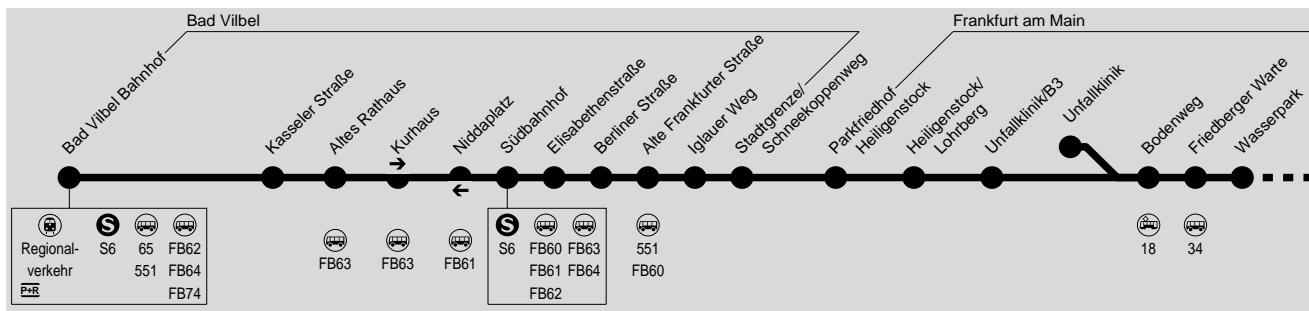

30

**Bad Vilbel Bahnhof → Friedberger Warte → Konstablerwache →
Lokalbahnhof → Sachsenhäuser Hainer Weg**

Montag - Freitag

Bad Vilbel Bahnhof	4.47	5.17	5.47	6.00	6.15	alle	8.45	9.05	9.28	alle	11.48	12.05	12.25	12.45
- Kasseler Straße	4.49	5.19	5.49	6.02	6.17	10	8.47	9.07	9.30	20	11.50	12.07	12.27	12.47
- Altes Rathaus	4.50	5.20	5.50	6.03	6.18	Min	8.48	9.08	9.31	Min	11.51	12.08	12.28	12.48
- Kurhaus	4.52	5.22	5.52	6.05	6.20		8.50	9.10	9.33		11.53	12.10	12.30	12.50
- Bad Vilbel Südbahnhof	4.55	5.25	5.55	6.08	6.23		8.53	9.13	9.36		11.56	12.13	12.33	12.53
- Elisabethenstraße	4.56	5.26	5.56	6.09	6.24		8.54	9.14	9.37		11.57	12.14	12.34	12.54
- Berliner Straße	4.58	5.28	5.58	6.11	6.26		8.56	9.16	9.39		11.59	12.16	12.36	12.56
- Alte Frankfurter Straße	5.00	5.30	5.45	6.00	6.13	6.28	8.58	9.18	9.41	12.01	12.18	12.38	12.58	
- Iglauer Weg	5.01	5.31	5.46	6.01	6.14	6.29	8.59	9.19	9.42	12.02	12.19	12.39	12.59	
- Stadtgrenze/Schneekoppenweg	5.02	5.32	5.47	6.02	6.15	6.30	9.00	9.20	9.43	12.03	12.20	12.40	13.00	
F Parkfriedhof Heiligenstock	5.03	5.33	5.48	6.03	6.16	6.31	9.01	9.21	9.44	12.04	12.21	12.41	13.01	
- Heiligenstock/Lohrberg	5.05	5.35	5.50	6.05	6.18	6.33	9.03	9.23	9.46	12.06	12.23	12.43	13.03	
- Unfallklinik/B3	5.07	5.37	5.52	6.07	6.20	6.35	9.05	9.25	9.48	12.08	12.25	12.45	13.05	
- Unfallklinik								9.14				12.34		13.14
- Bodenweg	5.09	5.39	5.54	6.09	6.22	6.37	9.07	9.17	9.27	9.50	12.10	12.27	12.37	12.47
- Friedberger Warte	5.11	5.41	5.56	6.11	6.24	6.39	9.09	9.19	9.29	9.52	12.12	12.29	12.39	12.49
- Wasserpark					6.26	6.41	9.11	9.21	9.31		12.31	12.41	12.51	13.01
- Münzenberger Straße					6.27	6.42	9.12	9.22	9.32		12.32	12.42	12.52	13.02
- Nibelungenplatz FH					6.28	6.43	9.13	9.23	9.33		12.33	12.43	12.53	13.03
- Rohrbachstr./Friedberg. Ldstr.					6.30	6.45	9.15	9.25	9.35		12.35	12.45	12.55	13.05
- Friedberger Platz					6.31	6.46	9.16	9.26	9.36		12.36	12.46	12.56	13.06
- Hessendenkmal					6.33	6.48	9.18	9.28	9.38		12.38	12.48	12.58	13.08
- Konstablerwache					6.36	6.51	9.21	9.31	9.41		12.41	12.51	13.01	13.11
- Börneplatz					6.38	6.53	9.23	9.33	9.43		12.43	12.53	13.03	13.13
- Schöne Aussicht					6.39	6.54	9.24	9.34	9.44		12.44	12.54	13.04	13.14
- Elisabethenstraße					6.41	6.56	9.26	9.36	9.46		12.46	12.56	13.06	13.16
- Affentorplatz					6.42	6.57	9.27	9.37	9.47		12.47	12.57	13.07	13.17
- Lokalbf./Darmstädter Ldstr.					6.44	6.59	9.29	9.39	9.49		12.49	12.59	13.09	13.19
- Wendelsplatz					6.46	7.01	9.31	9.41	9.51		12.50	13.00	13.10	13.20
- Darmstädter Landstraße Mitte					6.47	7.02	9.32	9.42	9.52		12.51	13.01	13.11	13.21
- Brauerei					6.48	7.03	9.33	9.43	9.53		12.52	13.02	13.12	13.22
- Südfriedhof West					6.49	7.04	9.34	9.44	9.54		12.53	13.03	13.13	13.23
- Sachsenhäuser Warte					6.50	7.05	9.35	9.45	9.55		12.54	13.04	13.14	13.24
- Hainer Weg					6.52	7.07	9.37	9.47	9.57		12.56	13.06	13.16	13.26
- Hainer Weg					6.54	7.09	9.39	9.49	9.59		12.58	13.08	13.18	13.28