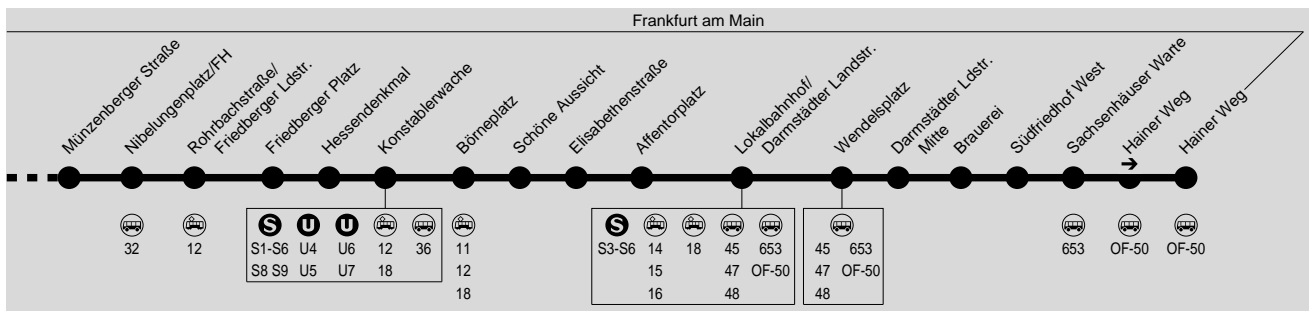

30

**Bad Vilbel Bahnhof → Friedberger Warte → Konstablerwache →
Lokalbahnhof → Sachsenhäuser Hainer Weg**

Montag - Freitag

Bad Vilbel Bahnhof	4.47	5.17	5.47	6.00	6.15	alle	8.45	9.05	9.28	alle	11.48	12.05	12.25	12.45
- Kasseler Straße	4.49	5.19	5.49	6.02	6.17	10	8.47	9.07	9.30	20	11.50	12.07	12.27	12.47
- Altes Rathaus	4.50	5.20	5.50	6.03	6.18	Min	8.48	9.08	9.31	Min	11.51	12.08	12.28	12.48
- Kurhaus	4.52	5.22	5.52	6.05	6.20		8.50	9.10	9.33		11.53	12.10	12.30	12.50
- Bad Vilbel Südbahnhof	4.55	5.25	5.55	6.08	6.23		8.53	9.13	9.36		11.56	12.13	12.33	12.53
- Elisabethenstraße	4.56	5.26	5.56	6.09	6.24		8.54	9.14	9.37		11.57	12.14	12.34	12.54
- Berliner Straße	4.58	5.28	5.58	6.11	6.26		8.56	9.16	9.39		11.59	12.16	12.36	12.56
- Alte Frankfurter Straße	5.00	5.30	5.45	6.00	6.13	6.28	8.58	9.18	9.41	12.01	12.18	12.38	12.58	
- Iglauer Weg	5.01	5.31	5.46	6.01	6.14	6.29	8.59	9.19	9.42	12.02	12.19	12.39	12.59	
- Stadtgrenze/Schneekoppenweg	5.02	5.32	5.47	6.02	6.15	6.30	9.00	9.20	9.43	12.03	12.20	12.40	13.00	
F Parkfriedhof Heiligenstock	5.03	5.33	5.48	6.03	6.16	6.31	9.01	9.21	9.44	12.04	12.21	12.41	13.01	
- Heiligenstock/Lohrberg	5.05	5.35	5.50	6.05	6.18	6.33	9.03	9.23	9.46	12.06	12.23	12.43	13.03	
- Unfallklinik/B3	5.07	5.37	5.52	6.07	6.20	6.35	9.05	9.25	9.48	12.08	12.25	12.45	13.05	
- Unfallklinik								9.14				12.34		13.14
- Bodenweg	5.09	5.39	5.54	6.09	6.22	6.37	9.07	9.17	9.27	9.50	12.10	12.27	12.37	12.47
- Friedberger Warte	5.11	5.41	5.56	6.11	6.24	6.39	9.09	9.19	9.29	9.52	12.12	12.29	12.39	12.49
- Wasserpark					6.26	6.41	9.11	9.21	9.31		12.31	12.41	12.51	13.01
- Münzenberger Straße					6.27	6.42	9.12	9.22	9.32		12.32	12.42	12.52	13.02
- Nibelungenplatz FH					6.28	6.43	9.13	9.23	9.33		12.33	12.43	12.53	13.03
- Rohrbachstr./Friedberg. Ldstr.					6.30	6.45	9.15	9.25	9.35		12.35	12.45	12.55	13.05
- Friedberger Platz					6.31	6.46	9.16	9.26	9.36		12.36	12.46	12.56	13.06
- Hessendenkmal					6.33	6.48	9.18	9.28	9.38		12.38	12.48	12.58	13.08
- Konstablerwache					6.36	6.51	9.21	9.31	9.41		12.41	12.51	13.01	13.11
- Börneplatz					6.38	6.53	9.23	9.33	9.43		12.43	12.53	13.03	13.13
- Schöne Aussicht					6.39	6.54	9.24	9.34	9.44		12.44	12.54	13.04	13.14
- Elisabethenstraße					6.41	6.56	9.26	9.36	9.46		12.46	12.56	13.06	13.16
- Affentorplatz					6.42	6.57	9.27	9.37	9.47		12.47	12.57	13.07	13.17
- Lokalbf./Darmstädter Ldstr.					6.44	6.59	9.29	9.39	9.49		12.49	12.59	13.09	13.19
- Wendelsplatz					6.46	7.01	9.31	9.41	9.51		12.50	13.00	13.10	13.20
- Darmstädter Landstraße Mitte					6.47	7.02	9.32	9.42	9.52		12.51	13.01	13.11	13.21
- Brauerei					6.48	7.03	9.33	9.43	9.53		12.52	13.02	13.12	13.22
- Südfriedhof West					6.49	7.04	9.34	9.44	9.54		12.53	13.03	13.13	13.23
- Sachsenhäuser Warte					6.50	7.05	9.35	9.45	9.55		12.54	13.04	13.14	13.24
- Hainer Weg					6.52	7.07	9.37	9.47	9.57		12.56	13.06	13.16	13.26
- Hainer Weg					6.54	7.09	9.39	9.49	9.59		12.58	13.08	13.18	13.28