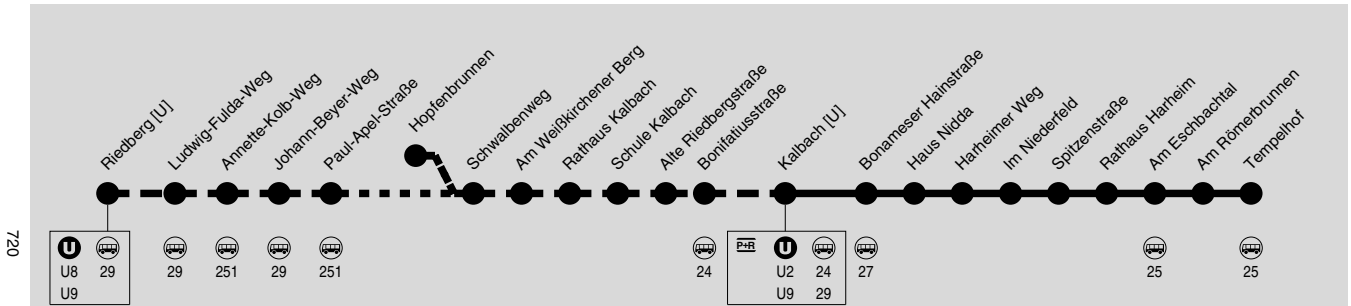

28

(Riedberg [U] → Annette-Kolb-Weg → Rathaus Kalbach →) Kalbach [U] → Harheim Tempelhof

Alpina

Wir sind transdev

RMV-Servicetelefon: 069 / 24 24 80 24

Weihnachtsferien: 22.12.2016-07.01.2017; Osterferien: 03.04.-15.04.2017; Sommerferien: 03.07.-11.08.2017; Herbstferien: 09.10.-21.10.2017
Bewegliche Ferientage: 27.02., 26.05. und 16.06.2017.

Montag - Freitag

Table with columns for stops and times. Includes 'Verkehrsbeschränkung' and 'SFfm' headers.

SFfm = Nur an Schultagen in Frankfurt

Montag - Freitag

Table with columns for stops, LSZ, and SnZ. Includes 'Verkehrsbeschränkung' header.