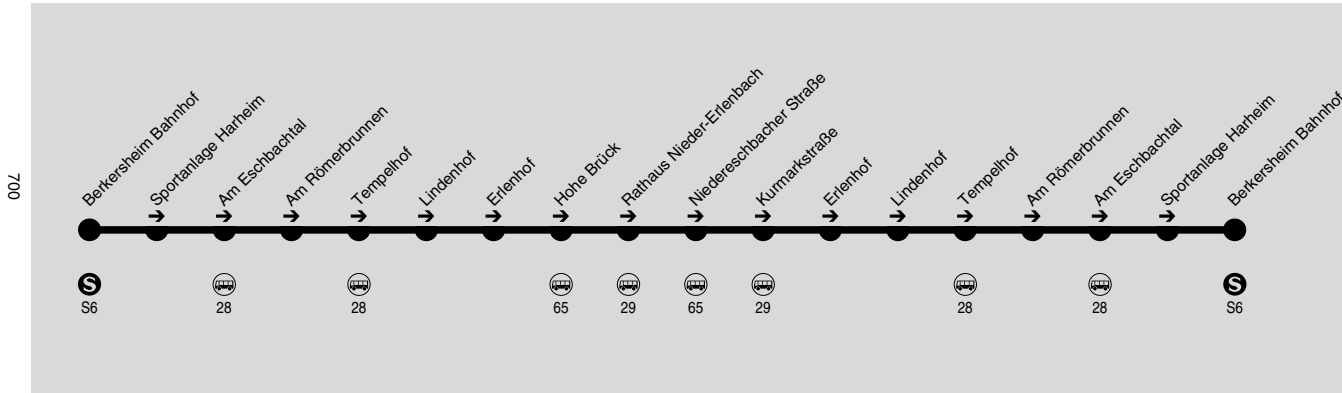

25

Berkersheim Bahnhof → Harheim → Nieder-Erlenbach → Harheim → Berkersheim Bahnhof

Alpina

Wir sind transdev

RMV-Servicetelefon: 069 / 24 24 80 24

Kleinbus - keine Fahrradbeförderung möglich

Weihnachtsferien: 22.12.2016-07.01.2017; Osterferien: 03.04.-15.04.2017; Sommerferien: 03.07.-11.08.2017; Herbstferien: 09.10.-21.10.2017

Bewegliche Ferientage: 27.02., 26.05. und 16.06.2017.

Am 24.12. ab ca. 18:00 Uhr kein Betrieb

Linie 25 wartet Berkersheim Bahnhof in der Zeit von 20:00 Uhr bis 1:00 Uhr bis zu 5 Minuten auf ggf. verspätete S-Bahn aus Frankfurt

Montag - Freitag

Table with 12 columns and 8 rows showing departure times for the route from Frankfurt Hauptbahnhof to Berkersheim and back.

Table with 12 columns and 18 rows showing departure times for the route from Lindenhof to Berkersheim and back.

Samstag

Table with 15 columns (times) and 25 rows (stations). Includes departure/arrival times for Hauptbahnhof and Berkersheim, and intermediate stops like Harheim, Erlenbach, etc.

HA = nur 24.12.

nHA = nicht am 24.12.