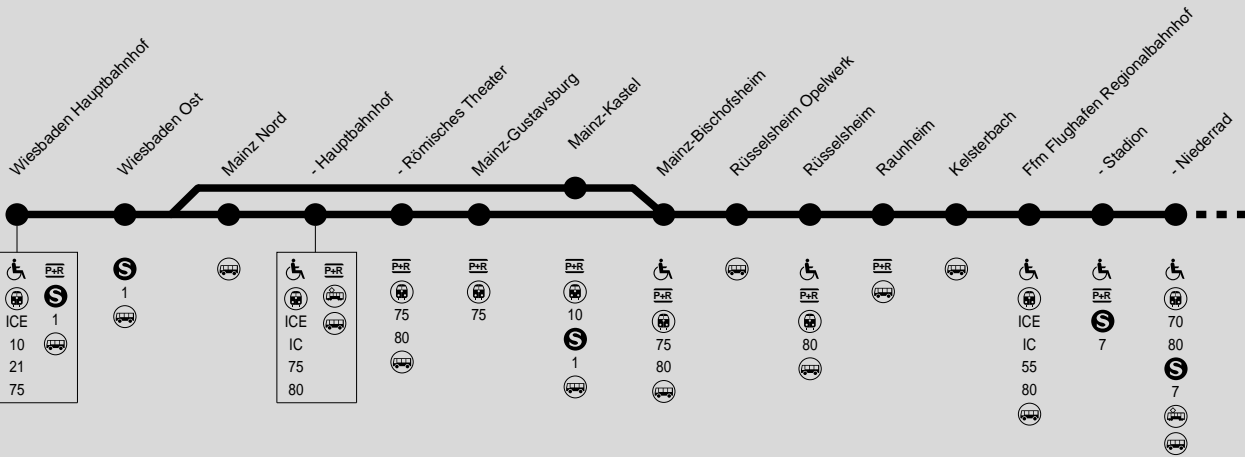

174

: Station für Rollstuhlfahrer zugänglich  
 : Station für Rollstuhlfahrer mit Hilfe zugänglich

175

Zwischen Frankfurt Konstablerwache und Flughafen Terminal 1 verkehrt täglich die Nachtlinie n81.  
 In den Wochenendnächten verkehren die Nachtbusse n61 und n81 ab Frankfurt Konstablerwache bis Rüsselsheim (n81) und Hanau über Offenbach (n61).