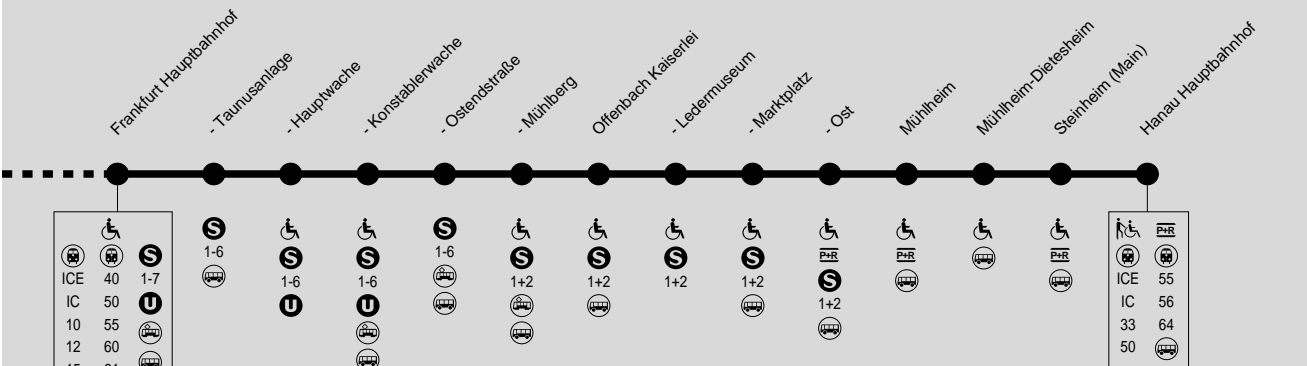

174

: Station für Rollstuhlfahrer zugänglich  
 : Station für Rollstuhlfahrer mit Hilfe zugänglich

175

Zwischen Frankfurt Konstablerwache und Flughafen Terminal 1 verkehrt täglich die Nachtlinie n81.  
 In den Wochenendnächten verkehren die Nachtbusse n61 und n81 ab Frankfurt Konstablerwache bis Rüsselsheim (n81) und Hanau über Offenbach (n61).