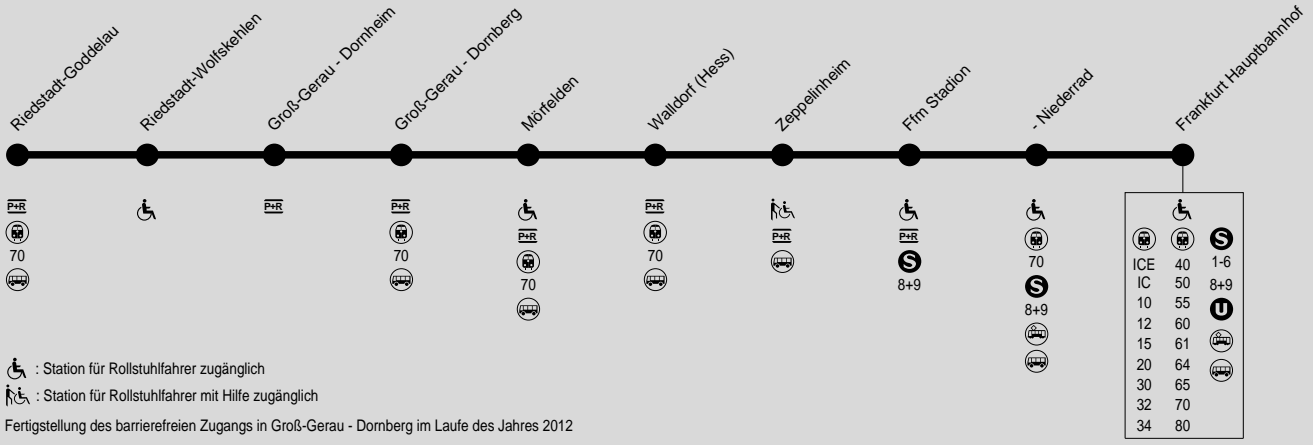

S7

Riedstadt-Goddelau → Groß-Gerau → Walldorf → Frankfurt Hbf

RMV-Service-Telefon: 01801 / 768 46 36, (3,9 ct/Min aus dem dt. Festnetz. Mobilfunk anbieterabhängig, max. 42 ct/Min)

166

Montag - Freitag

Verkehrsbeschränkung																				
Riedstadt-Goddelau	ab	4.30	alle	7.00	7.23	8.00	8.30	9.00	9.26	10.00	10.26	10.30	11.00	11.26	12.00	12.26	12.30	13.00	13.26	14.00
Riedstadt-Wolfskehlen		4.33	30	7.03	7.26	8.03	8.33	9.03	9.29	10.03	10.29	10.33	11.03	11.29	12.03	12.29	12.33	13.03	13.29	14.03
Groß-Gerau - Dornheim		4.35	Min	7.05	7.28	8.05	8.35	9.05	9.31	10.05	10.31	10.35	11.05	11.31	12.05	12.31	12.35	13.05	13.31	14.05
Groß-Gerau - Dornberg		4.39		7.09	7.39	8.09	8.39	9.09	9.39	10.09	10.35	10.43	11.09	11.39	12.09	12.35	12.43	13.09	13.39	14.09
Mörfelden		4.45		7.15	7.46	8.15	8.45	9.15	9.46	10.15	10.41	10.49	11.15	11.46	12.15	12.41	12.49	13.15	13.46	14.15
Walldorf (Hess)		4.48		7.18	7.49	8.18	8.48	9.18	9.49	10.18	10.48	10.52	11.18	11.49	12.18	12.48	12.52	13.18	13.49	14.18
Zeppelinheim		4.52		7.22	7.52	8.22	8.52	9.22	9.52	10.22	10.53	10.55	11.22	11.52	12.22	12.53	12.55	13.22	13.52	14.22
Ffm Stadion		4.57		7.27	7.57	8.27	8.57	9.27	9.57	10.27	10.57	10.59	11.27	11.57	12.27	12.57	12.59	13.27	13.57	14.27
- Niederrad		5.01		7.31	8.01	8.31	9.01	9.31	10.01	10.31	11.01	11.02	11.31	12.01	12.31	13.01	13.02	13.31	14.01	14.31
- Hauptbahnhof	an	5.06		7.36	8.06	8.36	9.06	9.36	10.06	10.36	11.06	11.07	11.36	12.06	12.36	13.06	13.07	13.36	14.06	14.36