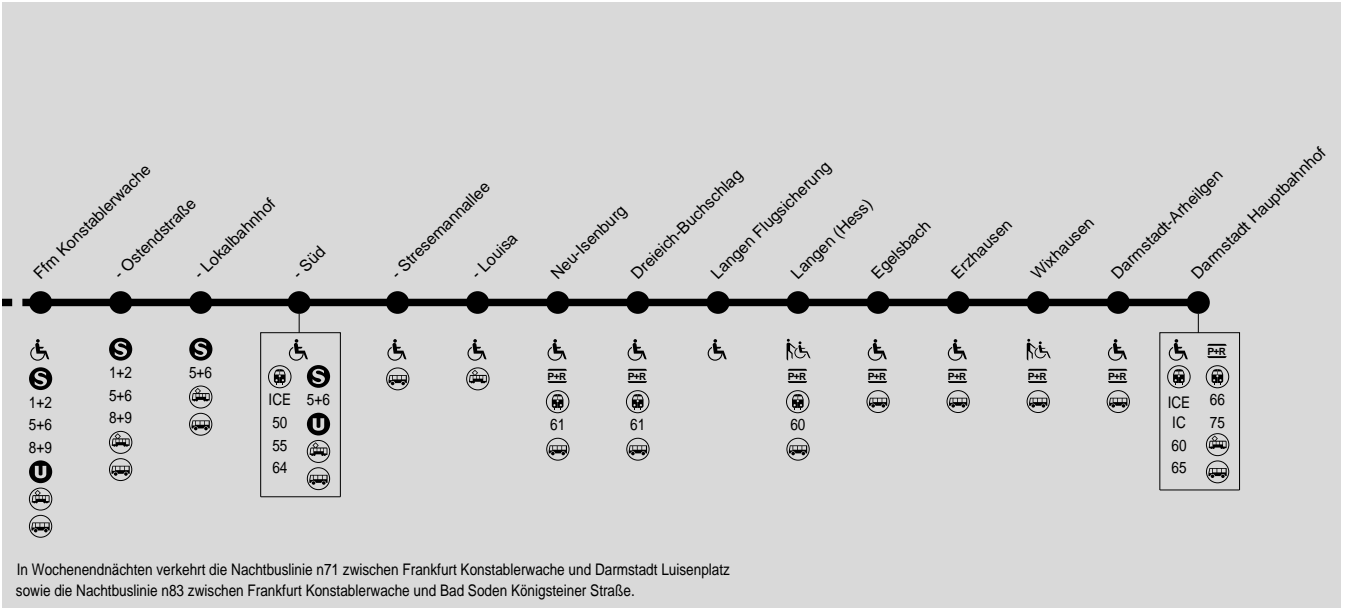

# S3/S4 Bad Soden (S3) Kronberg (S4) → Frankfurt Hbf → Langen → Darmstadt Hbf

RMV-Service-Telefon: 01801 / 768 46 36, (3,9 ct/Min aus dem dt. Festnetz. Mobilfunk anbieterabhängig, max. 42 ct/Min)

122

123

In Wochenendnächten verkehrt die Nachtbuslinie n71 zwischen Frankfurt Konstablerrwache und Darmstadt Luisenplatz sowie die Nachtbuslinie n83 zwischen Frankfurt Konstablerrwache und Bad Soden Königsteiner Straße.