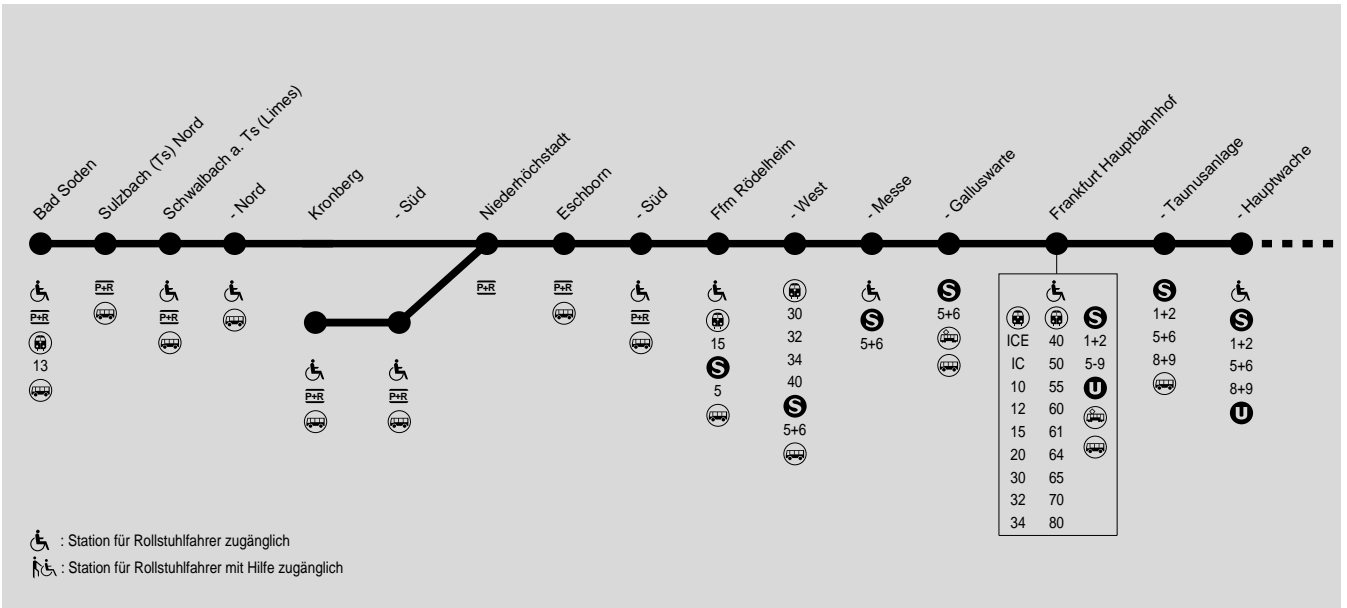

# S3/S4 Bad Soden (S3) Kronberg (S4) → Frankfurt Hbf → Langen → Darmstadt Hbf

RMV-Service-Telefon: 01801 / 768 46 36, (3,9 ct/Min aus dem dt. Festnetz. Mobilfunk anbieterabhängig, max. 42 ct/Min)

122

123

In Wochenendnächten verkehrt die Nachtbuslinie n71 zwischen Frankfurt Konstablerrwache und Darmstadt Luisenplatz sowie die Nachtbuslinie n83 zwischen Frankfurt Konstablerrwache und Bad Soden Königsteiner Straße.