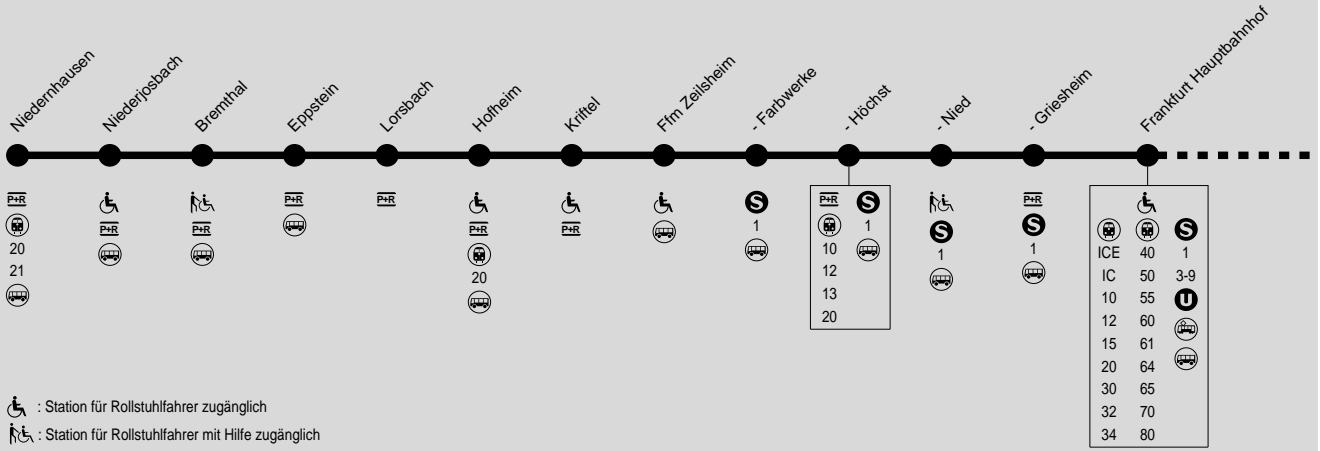

# Niedernhausen → Hofheim → Frankfurt-Höchst → Frankfurt Hauptbahnhof → Offenbach Ost → Dietzenbach

RMV-Service-Telefon: 01801 / 768 46 36, (3,9 ct/Min aus dem dt. Festnetz. Mobilfunk anbieterabhängig, max. 42 ct/Min)

114

115

In Wochenendnächten verkehren ab Frankfurt Konstablerwache die Nachtbuslinien n61, n82 und n83 nach Offenbach Marktplatz (n61), Höchst und Hofheim (n82) sowie Eppstein (n83). Die Nachtbuslinie n66 verkehrt in Wochenendnächten zwischen Offenbach Marktplatz, Heusenstamm und Dietzenbach.