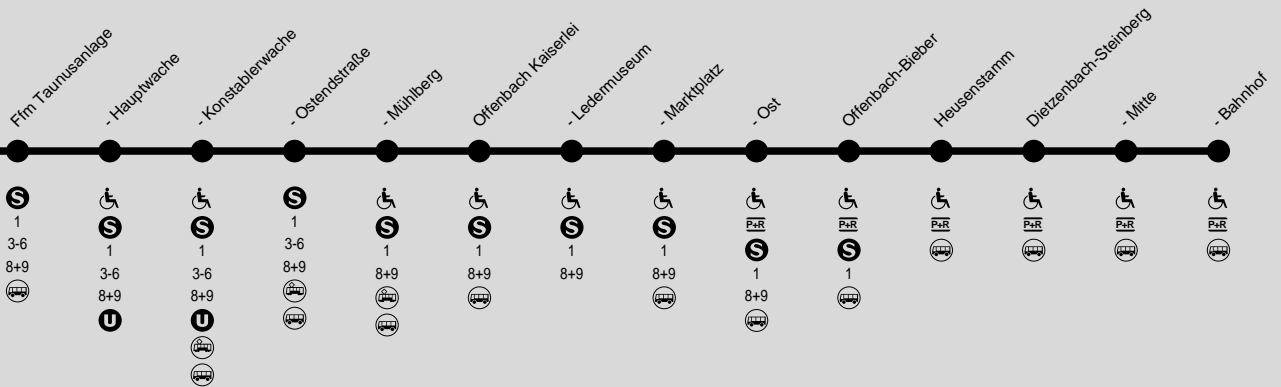

# Niedernhausen → Hofheim → Frankfurt-Höchst → Frankfurt Hauptbahnhof → Offenbach Ost → Dietzenbach

RMV-Service-Telefon: 01801 / 768 46 36, (3,9 ct/Min aus dem dt. Festnetz. Mobilfunk anbieterabhängig, max. 42 ct/Min)

114

115

In Wochenendnächten verkehren ab Frankfurt Konstablerwache die Nachtbuslinien n61, n82 und n83 nach Offenbach Marktplatz (n61), Höchst und Hofheim (n82) sowie Eppstein (n83). Die Nachtbuslinie n66 verkehrt in Wochenendnächten zwischen Offenbach Marktplatz, Heusenstamm und Dietzenbach.