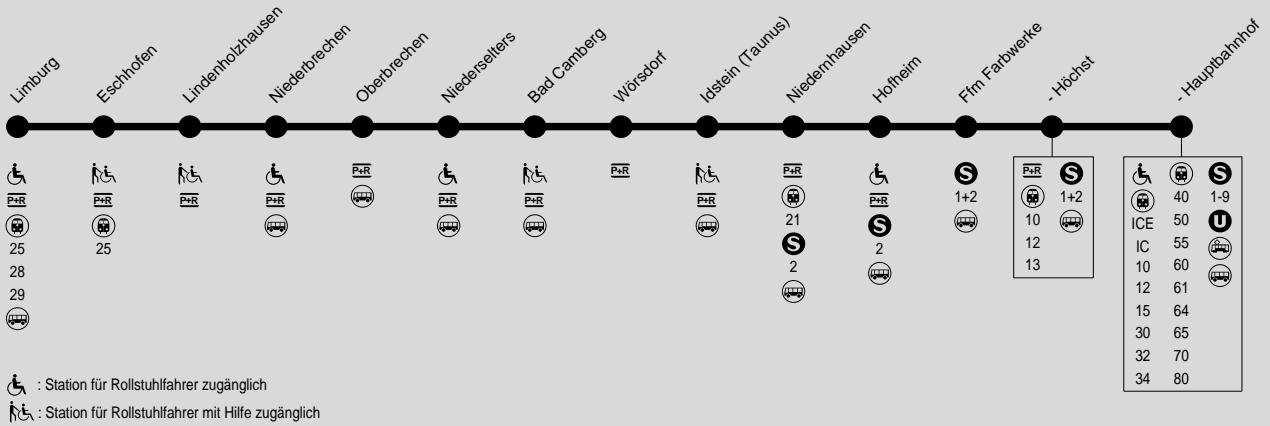

20

Limburg → Niedernhausen → Frankfurt Hbf

RMV-Service-Telefon: 01801 / 768 46 36, (3,9 ct/Min aus dem dt. Festnetz. Mobilfunk anbieterabhängig, max. 42 ct/Min)

Fahrzeuge für Rollstuhlfahrer zugänglich, Stationen siehe Linienlaufleiste.
(DB-Service-Telefon 01805/512512, 0,14 Euro/Min. aus dem dt. Festnetz)

228

: Station für Rollstuhlfahrer zugänglich
 : Station für Rollstuhlfahrer mit Hilfe zugänglich

Montag - Freitag

Gattung	Montag - Freitag																		
	SE	SE	SE	SE	RE	SE	RB	RE	SE	RB	RE	SE	RE	SE	RB	RE			
Limburg ab	4.18	4.48	5.18	5.30	5.55	6.00	6.08	6.25	6.30	6.38	6.55	7.18	7.55	8.18	9.18	9.55	10.18	11.18	11.55
Eschhofen	4.22	4.52	5.22	5.35	5.59	6.05	6.13	6.29	6.35	6.43	6.59	7.22	7.59	8.22	9.22	9.59	10.22	11.22	11.59
Lindenholzhausen	4.26	4.56	5.26	5.39		6.09	6.17		6.39	6.47		7.26		8.26	9.26		10.26	11.26	
Niederbrechen	4.29	4.59	5.29	5.42	6.05	6.12	6.20	6.35	6.42	6.50	7.05	7.29	8.05	8.29	9.29	10.05	10.29	11.29	12.05
Oberbrechen	4.32	5.02	5.32	5.45		6.15	6.23		6.45	6.53		7.32		8.32	9.32		10.32	11.32	
Niederselters	4.37	5.07	5.37	5.50		6.20	6.28		6.50	6.58		7.37		8.37	9.36		10.37	11.36	
Bad Camberg	4.41	5.11	5.41	5.54	6.14	6.24	6.33	6.44	6.54	7.03	7.14	7.41	8.14	8.41	9.41	10.14	10.41	11.41	12.14
Wörsdorf	4.47	5.17	5.47	6.00		6.30	6.39		7.00	7.09		7.47		8.47	9.47		10.47	11.47	
Idstein (Taunus)	4.51	5.21	5.51	6.04	6.21	6.34	6.43	6.51	7.04	7.13	7.21	7.51	8.21	8.51	9.51	10.21	10.51	11.51	12.21
Niedernhausen an	4.57	5.27	5.57	6.10	6.27	6.40	6.52	6.57	7.10	7.22	7.27	7.57	8.27	8.57	9.59	10.27	10.57	11.59	12.27
Niedernhausen ab	5.03	5.33	6.03	6.18	6.33	6.48		7.03	7.18		7.33	8.03	8.33	9.03	10.03	10.33	11.03	12.03	12.33
Ffm Hauptbahnhof tief an	5.38	6.08	6.38	6.53	7.08	7.23		7.38	7.53		8.08	8.38	9.08	9.38	10.38	11.08	11.38	12.38	13.08
Niedernhausen ab	4.58	5.28	5.58	6.11	6.28	6.41		6.58	7.11		7.28	7.58	8.28	8.58		10.28	10.58		12.28
Hofheim	5.09	5.39	6.09	6.23	6.39	6.53		7.09	7.23		7.39	8.09	8.39	9.09		10.39	11.09		12.39
Ffm Farbwerke				6.29		6.59			7.29										
- Höchst	5.17	5.47	6.17	6.32	6.47	7.02		7.17	7.32		7.47	8.17	8.47	9.17		10.47	11.17		12.47
- Hauptbahnhof an	5.28	5.58	6.28	6.43	6.58	7.13		7.28	7.43		7.58	8.28	8.58	9.28		10.58	11.28		12.58

229

Montag - Freitag

Samstag