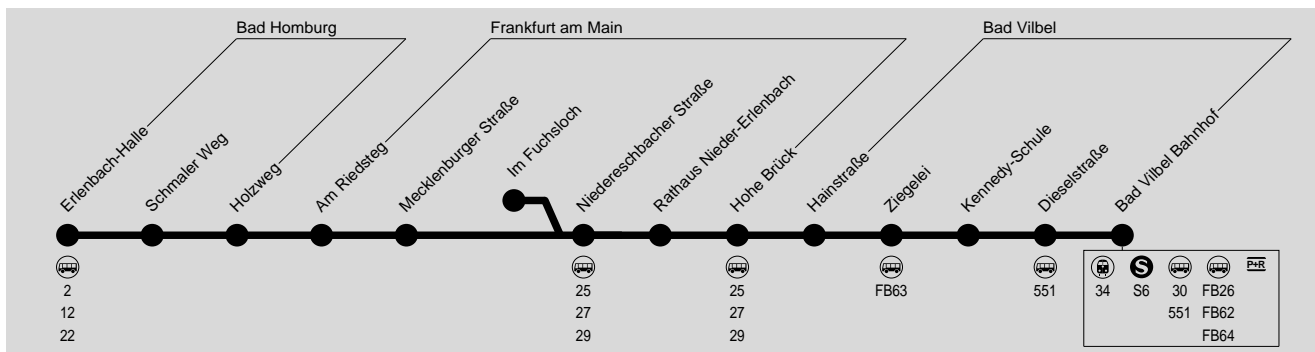

65

Bad Homburg Ober-Erlenbach Erlenbach-Halle → Ffm Nieder-Erlenbach → Bad Vilbel Bahnhof

Veolia Verkehr Rhein-Main GmbH, Flinschstr. 22, 60388 Frankfurt, Tel.: (069) 42 09 69-0

Alpina

VEOLIA
verkehr

1072

Montag - Freitag

Verkehrsbeschränkung	cu										S7									
Hinweise																				
Ober-Erlenbach Erlenbach-Halle											8,34					13.04	13.54	14.34	15.04	15.34
- Schmaler Weg											8,35					13.05	13.55	14.35	15.05	15.35
- Holzweg											8,36					13.06	13.56	14.36	15.06	15.36
Ffm Am Riedsteg											8,39					13.09	13.59	14.39	15.09	15.39
- Im Fuchsloch	5.08	5.38							8.09		9.09	10.09	11.09	12.09						
- Mecklenburger Straße	5.09	5.39	6.09	6.39	7.09	7.39	8.10	8.40	9.10	10.10	11.10	12.10	13.10	14.00	14.40	15.10	15.40			
- Niedereschbacher Straße	5.10	5.40	6.10	6.40	7.10	7.40	7.50	8.11	8.41	9.11	10.11	11.11	12.11	12.41	13.11	14.01	14.41	15.11	15.41	
- Rathaus Nieder-Erlenbach	5.11	5.41	6.11	6.41	7.11	7.41	7.51	8.12	8.42	9.12	10.12	11.12	12.12	12.42	13.12	14.02	14.42	15.12	15.42	
- Hohe Brück	5.13	5.43	6.13	6.43	7.13	7.43	7.53	8.14	8.44	9.14	10.14	11.14	12.14	12.44	13.14	14.04	14.44	15.14	15.44	
Massenheim Hainstraße	5.17	5.47	6.17	6.47	7.17	7.47	7.57	8.18	8.48	9.18	10.18	11.18	12.18	12.48	13.18	14.08	14.48	15.18	15.48	
- Ziegelei	5.19	5.49	6.19	6.49	7.19	7.49	7.59	8.20	8.50	9.20	10.20	11.20	12.20	12.50	13.20	14.10	14.50	15.20	15.50	
Bad Vilbel Kennedy-Schule	5.21	5.51	6.21	6.51	7.21	7.51	8.01	8.22	8.52	9.22	10.22	11.22	12.22	12.52	13.22	14.12	14.52	15.22	15.52	
- Dieselstraße	5.24	5.54	6.24	6.54	7.24	7.54	8.04	8.25	8.55	9.25	10.25	11.25	12.25	12.55	13.25	14.15	14.55	15.25	15.55	
- Bahnhof	5.26	5.56	6.26	6.56	7.26	7.56	8.06	8.27	8.57	9.27	10.27	11.27	12.27	12.57	13.27	14.17	14.57	15.27	15.57	