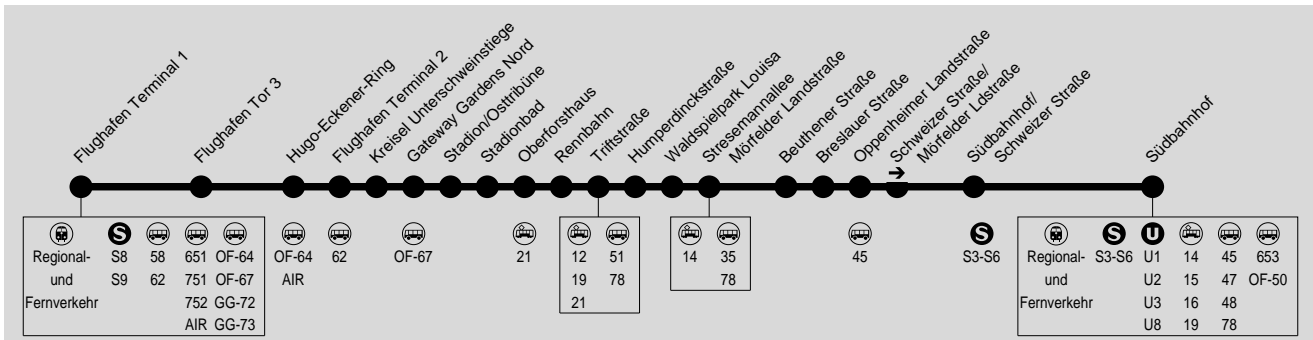

61

Flughafen Terminal 1+2 → Stadion Osttribüne → Niederrad Triftstraße → Sachsenhausen Südbahnhof

Autobus Sippel GmbH, Betriebshof Frankfurt, Am Römerhof 27, 60486 Frankfurt am Main, Tel.: (06122) 91 24-0

1034

Montag - Freitag

Flughafen Terminal 1	4.19	4.49	5.04	5.19	5.34	5.46	alle	9.16	9.31	alle	13.46	14.01	alle	18.46	19.01	alle	20.46
Flughafen Tor 3	4.21	4.51	5.06	5.21	5.36	5.48	15	9.18	9.33	15	13.48	14.03	15	18.48	19.03	15	20.48
Flughafen Terminal 2	4.24	4.54	5.09	5.24	5.39	5.51	Min	9.21	9.36	Min	13.51	14.06	Min	18.51	19.06	Min	20.51
Kreisel Unterschweinstiege	4.28	4.58	5.13	5.28	5.43	5.55		9.25	9.40		13.55	14.10		18.55	19.10		20.55
Gateway Gardens Nord	4.29	4.59	5.14	5.29	5.44	5.56		9.26	9.41		13.56	14.11		18.56	19.11		20.56
Stadion/Osttribüne	4.33	5.03	5.18	5.33	5.48	6.00		9.30	9.45		14.00	14.15		19.00	19.15		21.00
Stadionbad	4.34	5.04	5.19	5.34	5.49	6.01		9.31	9.46		14.01	14.16		19.01	19.16		21.01
Oberforsthaus	4.37	5.07	5.22	5.37	5.53	6.05		9.35	9.49		14.04	14.20		19.05	19.19		21.04
Rennbahn	4.38	5.08	5.23	5.38	5.54	6.06		9.36	9.50		14.05	14.21		19.06	19.20		21.05
Triftstraße	4.40	5.10	5.25	5.40	5.56	6.08		9.38	9.52		14.07	14.23		19.08	19.22		21.07
Humperdinkstraße	4.42	5.12	5.27	5.42	5.58	6.10		9.40	9.54		14.09	14.25		19.10	19.24		21.09
Waldspielpark Louisa	4.43	5.13	5.28	5.43	5.59	6.11		9.41	9.55		14.10	14.26		19.11	19.25		21.10
Stresemannallee/Mörfeld. Ldstr	4.44	5.14	5.29	5.44	6.00	6.12		9.42	9.56		14.11	14.27		19.12	19.26		21.11
Breslauer Straße	4.46	5.16	5.31	5.46	6.02	6.14		9.44	9.58		14.13	14.29		19.14	19.28		21.13
Oppenheimer Landstraße	4.48	5.18	5.33	5.48	6.04	6.16		9.46	10.00		14.15	14.31		19.16	19.30		21.15
Südbahnhof/Schweizer Straße	4.50	5.20	5.35	5.50	6.06	6.18		9.48	10.02		14.17	14.33		19.18	19.32		21.17
Südbahnhof	4.52	5.22	5.37	5.52	6.08	6.20		9.50	10.04		14.19	14.35		19.20	19.34		21.19