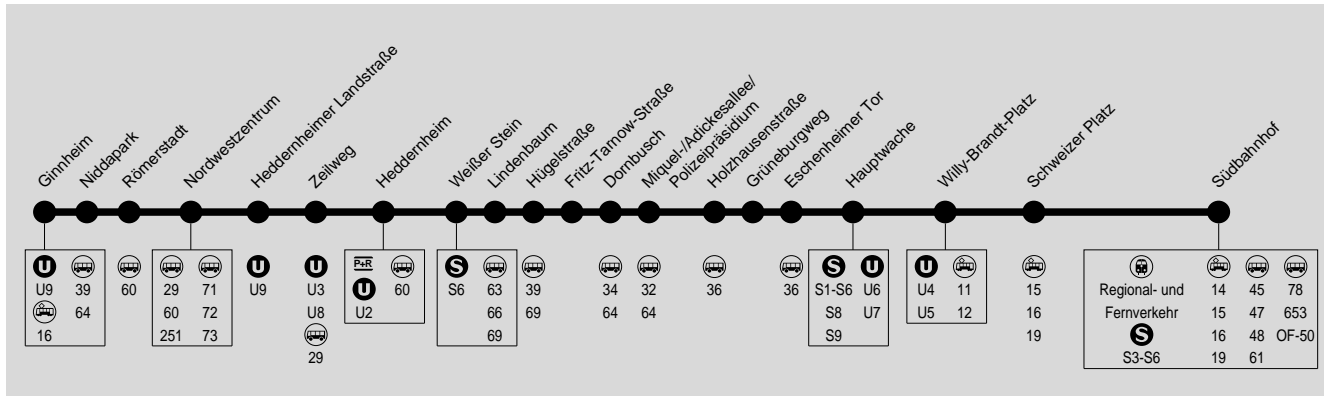

Am 24.12. Verkehr wie Samstag.

Am 31.12. Verkehr wie Samstag mit anschließendem Nachtverkehr zwischen Ginnheim und Heddernheim (Anschluss zur Linie U2 in Richtung Südbahnhof). Den Fahrplan des Nachtverkehrs finden Sie im Internet unter www.traffiQ.de.

Heddernheim	4.18	4.33	4.48	5.03	5.18	5.33	6.33	6.39	6.46	6.54	7.01	7.09	7.16	7.24	7.31	7.39	7.46
Weißer Stein	4.20	4.35	4.50	5.05	5.20	5.35	6.35	6.41	6.48	6.56	7.03	7.11	7.18	7.26	7.33	7.41	7.48
Lindenbaum	4.21	4.36	4.51	5.06	5.21	5.36	6.36	6.42	6.49	6.57	7.04	7.12	7.19	7.27	7.34	7.42	7.49
Hügelstraße	4.22	4.37	4.52	5.07	5.22	5.37	6.37	6.43	6.50	6.58	7.05	7.13	7.20	7.28	7.35	7.43	7.50
Fritz-Tarnow-Straße	4.23	4.38	4.53	5.08	5.23	5.38	6.38	6.44	6.51	6.59	7.06	7.14	7.21	7.29	7.36	7.44	7.51
Dornbusch	4.25	4.40	4.55	5.10	5.25	5.40	6.40	6.46	6.53	7.01	7.08	7.16	7.23	7.31	7.38	7.46	7.53
Miquel-/Adickesallee	4.26	4.41	4.56	5.11	5.26	5.41	6.41	6.47	6.54	7.02	7.09	7.17	7.24	7.32	7.39	7.47	7.54
Holzhausenstraße	4.27	4.42	4.57	5.12	5.27	5.42	6.42	6.48	6.55	7.03	7.10	7.18	7.25	7.33	7.40	7.48	7.55
Grüneburgweg	4.28	4.43	4.58	5.13	5.28	5.43	6.43	6.49	6.56	7.04	7.11	7.19	7.26	7.34	7.41	7.49	7.56
Eschenheimer Tor	4.29	4.44	4.59	5.14	5.29	5.44	6.44	6.50	6.57	7.05	7.12	7.20	7.27	7.35	7.42	7.50	7.57
Hauptwache	4.30	4.45	5.00	5.15	5.30	5.45	6.45	6.51	6.58	7.06	7.13	7.21	7.28	7.36	7.43	7.51	7.58
Willy-Brandt-Platz	4.31	4.46	5.01	5.16	5.31	5.46	6.46	6.52	6.59	7.07	7.14	7.22	7.29	7.37	7.44	7.52	7.59
Schweizer Platz	4.33	4.48	5.03	5.18	5.33	5.48	6.48	6.54	7.01	7.09	7.16	7.24	7.31	7.39	7.46	7.54	8.01
Südbahnhof	4.35	4.50	5.05	5.20	5.35	5.50	6.50	6.56	7.03	7.12	7.19	7.27	7.34	7.42	7.49	7.57	8.04