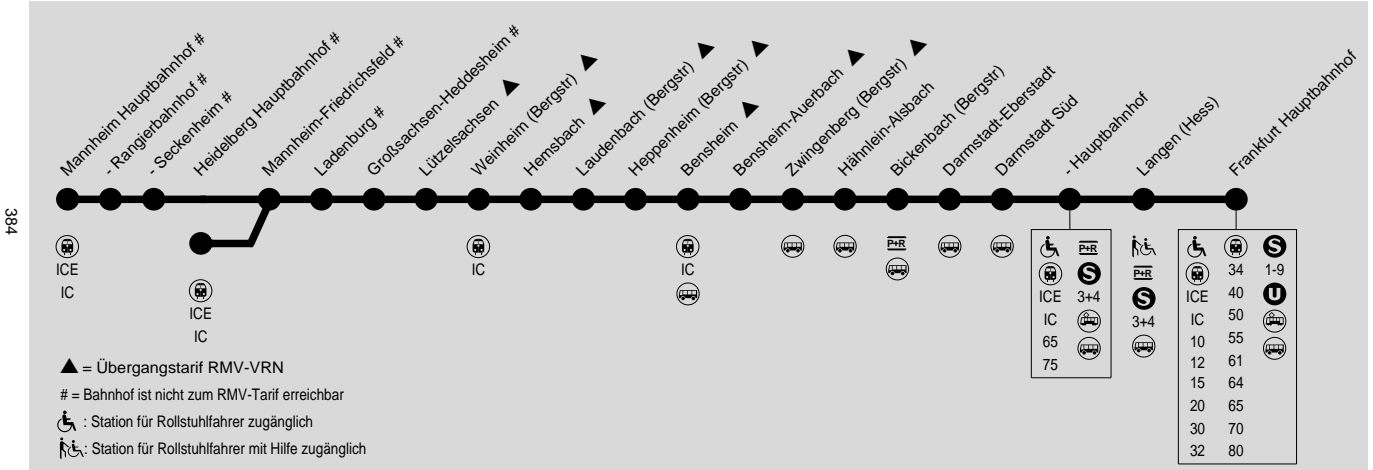

Die Benutzung von DB-Fernverkehrszügen mit RMV-Fahrkarten unterliegt besonderen Tarifregelungen.

Montag - Freitag

Gattung	Verkehrsbeschränkung																			
	SE	ICE	IC	RB	SE	ICE	RE	RB	RB	IC	RB	RB	IC	ICE	RE	RB	IC	RB	IC	
Heidelberg Hbf #	ab	4.24	xn	10		5.25			6.25	6.58		7.24	q1							
Mannheim Hbf #	ab				4.50		6.02			6.52		7.00		8.13	8.20		8.21	8.46	9.21	9.46
Mannheim-Seckenheim #					4.58					7.06		7.35								
Mannheim-Friedrichsfeld #		4.34			5.04	5.34			6.35	7.06	7.35						8.32		9.32	
Ladenburg #		4.37			5.07	5.37	6.13		6.38	7.09	7.39				8.32		8.35		9.35	
Großsachsen-Heddesheim #		4.41			5.11	5.41			6.42	7.13							8.39		9.39	
Lützelsachsen ▲		4.44			5.14	5.44			6.44	7.15							8.42		9.42	
Weinheim (Bergstr) ▲		4.48			5.18	5.48	6.20		6.48	7.14	7.19	7.45	8.23		8.39	8.45	9.00	9.45	10.00	
Hemsbach ▲		4.52			5.22	5.52	6.24		6.52	7.23	7.49				8.43	8.49		9.49		
Laudenbach (Bergstr) ▲		4.55			5.25	5.55			6.55	7.26	7.52						8.52		9.52	
Heppenheim (Bergstr) ▲		4.58			5.28	5.58	6.30		6.59	7.22	7.30	7.55			8.47	8.55		9.55		
Bensheim ▲		5.03			5.33	6.03	6.36		7.03	7.28	7.34	8.00			8.52	9.00	9.10	10.00	10.10	
Bensheim-Auerbach ▲		5.06			5.36	6.06			7.06	7.37	8.03						9.03		10.03	
Zwingenberg (Bergstraße) ▲		5.09			5.39	6.09			7.10	7.40	8.06						9.06		10.06	
Hähnlein-Alsbach		5.12			5.42	6.12			7.12	7.42	8.08						9.08		10.08	
Bickenbach (Bergstr)		5.15			5.45	6.15	6.42		7.15	7.45	8.11				8.58	9.11		10.11		
Darmstadt-Eberstadt		5.20			5.50	6.20			7.20	7.50	8.21						9.21		10.21	
Darmstadt Süd		5.24			5.54	6.24			7.24	7.55	8.25						9.25		10.25	
- Hauptbahnhof	an	5.28			5.57	6.28	6.50		7.28	7.40	7.57	8.28	8.42	8.45	9.05	9.28	9.22	10.28	10.22	
- Hauptbahnhof	ab	5.31	5.43	5.43	6.00	6.30	6.37	6.58	7.23	7.30	7.42	8.04	8.30	8.44	9.07	9.30	9.24	10.30	10.24	
Langen (Hess)		5.40			6.09	6.39	7.07	7.32	7.39	8.13	8.39				9.15	9.39		10.39		
Frankfurt Hauptbahnhof	an	5.50	6.02	6.03	6.20	6.48	6.56	7.16	7.44	7.48	7.58	8.24	8.48	8.59	9.04	9.24	9.48	9.40	10.48	10.40