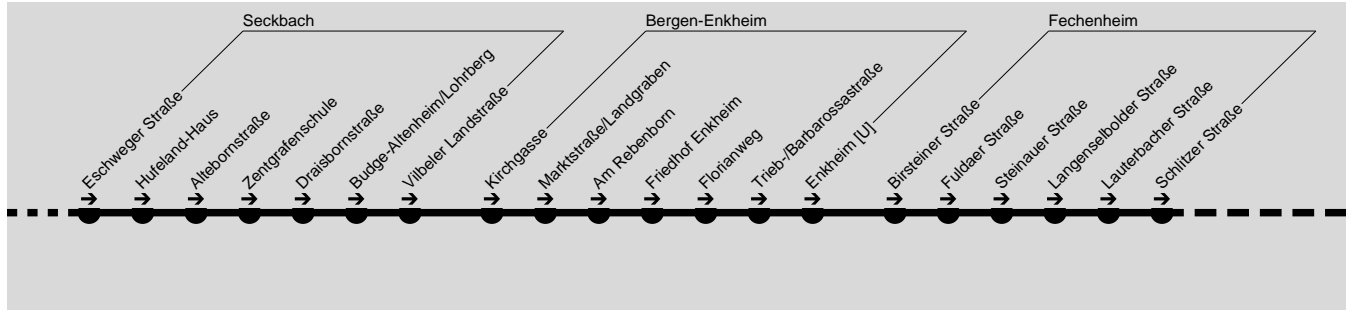

n5

Konstablerwache → Bornheim → Seckbach → Bergen →  
 Enkheim → Fechenheim Nord → Riederwald → Konstablerwache

In-der-City-Bus GmbH, Am Römerhof 27, 60486 Frankfurt am Main, Tel.: (069) 71918 93-11

1100