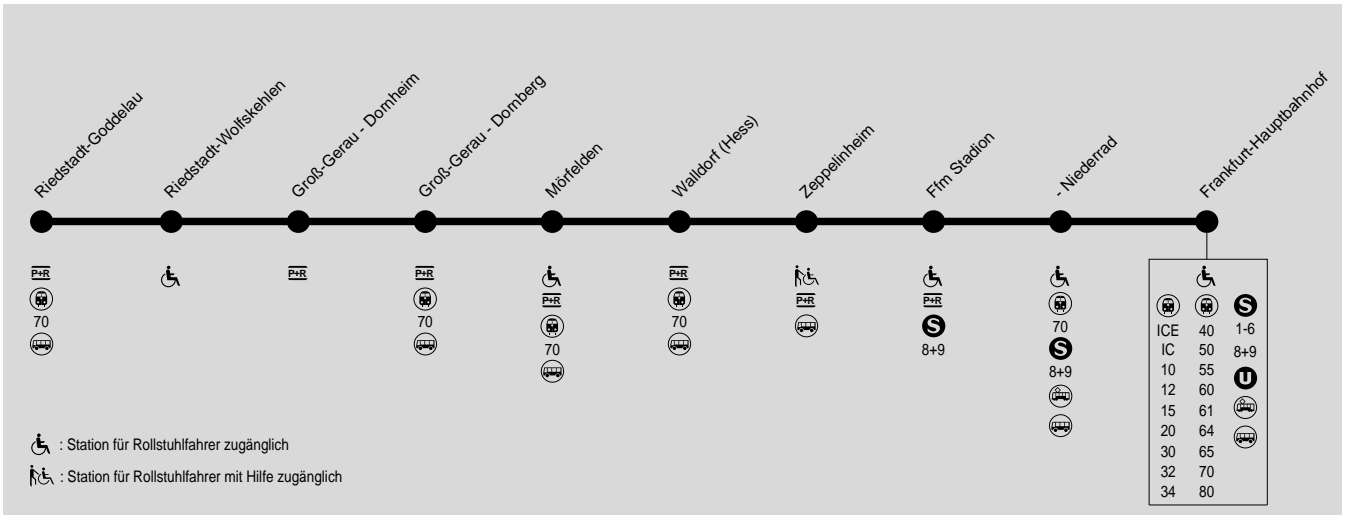

S7

Riedstadt-Goddelau → Groß-Gerau → Walldorf → Frankfurt Hbf

Kundendienst DB Regio Hessen, Tel.: (01805) 99 66 33 (0,14 Euro/Min. aus dem dt. Festnetz)

174

Montag - Freitag

Riedstadt-Goddelau	ab	4.30	5.00	5.30	6.00	6.30	7.00	7.23	8.00	8.30	9.00	9.26	10.00	10.26	11.00	11.26	12.00	12.26	13.00	13.26
Riedstadt-Wolfskehlen		4.33	5.03	5.33	6.03	6.33	7.03	7.26	8.03	8.33	9.03	9.29	10.03	10.29	11.03	11.29	12.03	12.29	13.03	13.29
Groß-Gerau - Dornheim		4.35	5.05	5.35	6.05	6.35	7.05	7.28	8.05	8.35	9.05	9.31	10.05	10.31	11.05	11.31	12.05	12.31	13.05	13.31
Groß-Gerau - Dornberg	an	4.38	5.08	5.38	6.08	6.38	7.08	7.31	8.08	8.38	9.08	9.34	10.08	10.34	11.08	11.34	12.08	12.34	13.08	13.34
Groß-Gerau - Dornberg	ab	4.39	5.09	5.39	6.09	6.39	7.09	7.38	8.09	8.39	9.09	9.39	10.09	10.35	11.09	11.39	12.09	12.35	13.09	13.39
Mörfelden		4.45	5.15	5.45	6.15	6.45	7.15	7.46	8.15	8.45	9.15	9.46	10.15	10.41	11.15	11.46	12.15	12.41	13.15	13.46
Walldorf (Hess)	an	4.47	5.17	5.47	6.17	6.47	7.17	7.48	8.17	8.47	9.17	9.48	10.17	10.43	11.17	11.48	12.17	12.43	13.17	13.48
Walldorf (Hess)	ab	4.48	5.18	5.48	6.18	6.48	7.18	7.49	8.18	8.48	9.18	9.49	10.18	10.48	11.18	11.49	12.18	12.48	13.18	13.49
Zeppelinheim		4.52	5.22	5.52	6.22	6.52	7.22	7.52	8.22	8.52	9.22	9.52	10.22	10.53	11.22	11.52	12.22	12.53	13.22	13.52
Ffm Stadion		4.57	5.27	5.57	6.27	6.57	7.27	7.57	8.27	8.57	9.27	9.57	10.27	10.57	11.27	11.57	12.27	12.57	13.27	13.57
- Niederrad		5.01	5.31	6.01	6.31	7.01	7.31	8.01	8.31	9.01	9.31	10.01	10.31	11.01	11.31	12.01	12.31	13.01	13.31	14.01
- Hauptbahnhof	an	5.06	5.36	6.06	6.36	7.06	7.36	8.06	8.36	9.06	9.36	10.06	10.36	11.06	11.36	12.06	12.36	13.06	13.36	14.06

Montag - Freitag

Riedstadt-Goddelau	ab	14.00	14.30	15.00	15.26	16.00	16.26	17.00	17.26	18.00	18.30	19.00	19.26	20.00	20.26	21.00	21.30	22.26	23.30
Riedstadt-Wolfskehlen		14.03	14.33	15.03	15.29	16.03	16.29	17.03	17.29	18.03	18.33	19.03	19.29	20.03	20.29	21.03	21.33	22.29	23.33
Groß-Gerau - Dornheim		14.05	14.35	15.05	15.31	16.05	16.31	17.05	17.31	18.05	18.35	19.05	19.31	20.05	20.32	21.05	21.35	22.31	23.35
Groß-Gerau - Dornberg	an	14.08	14.38	15.08	15.34	16.08	16.34	17.08	17.34	18.08	18.38	19.08	19.34	20.08	20.34	21.08	21.38	22.34	23.38
Groß-Gerau - Dornberg	ab	14.09	14.39	15.09	15.39	16.09	16.35	17.09	17.39	18.09	18.39	19.09	19.39	20.09	20.35	21.09	21.39	22.35	23.39
Mörfelden		14.15	14.45	15.15	15.46	16.15	16.41	17.15	17.46	18.15	18.45	19.15	19.46	20.15	20.41	21.15	21.45	22.41	23.45
Walldorf (Hess)	an	14.17	14.47	15.17	15.48	16.17	16.43	17.17	17.48	18.17	18.47	19.17	19.48	20.17	20.43	21.17	21.47	22.43	23.47
Walldorf (Hess)	ab	14.18	14.48	15.18	15.49	16.18	16.48	17.18	17.49	18.18	18.48	19.18	19.49	20.18	20.48	21.18	21.48	22.48	23.48
Zeppelinheim		14.22	14.52	15.22	15.52	16.22	16.53	17.22	17.52	18.22	18.52	19.22	19.52	20.22	20.53	21.22	21.52	22.53	23.52
Ffm Stadion		14.27	14.57	15.27	15.57	16.27	16.57	17.27	17.57	18.27	18.57	19.27	19.57	20.27	20.57	21.27	21.57	22.57	23.57
- Niederrad		14.31	15.01	15.31	16.01	16.31	17.01	17.31	18.01	18.31	19.01	19.31	20.01	20.31	21.01	21.31	22.01	23.01	0.01
- Hauptbahnhof	an	14.36	15.06	15.36	16.06	16.36	17.06	17.36	18.06	18.36	19.06	19.36	20.06	20.36	21.06	21.36	22.06	23.06	0.06

175