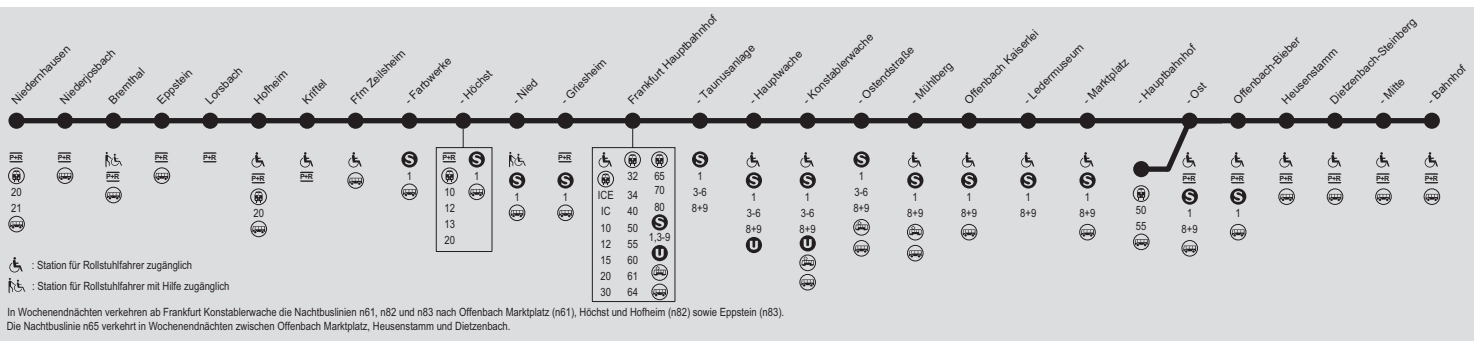

Montag - Freitag