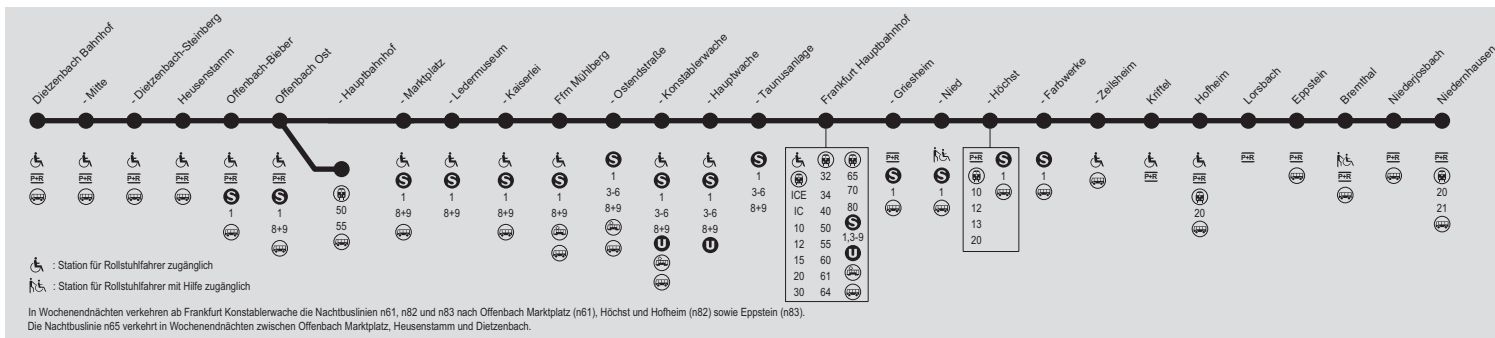

Montag - Freitag