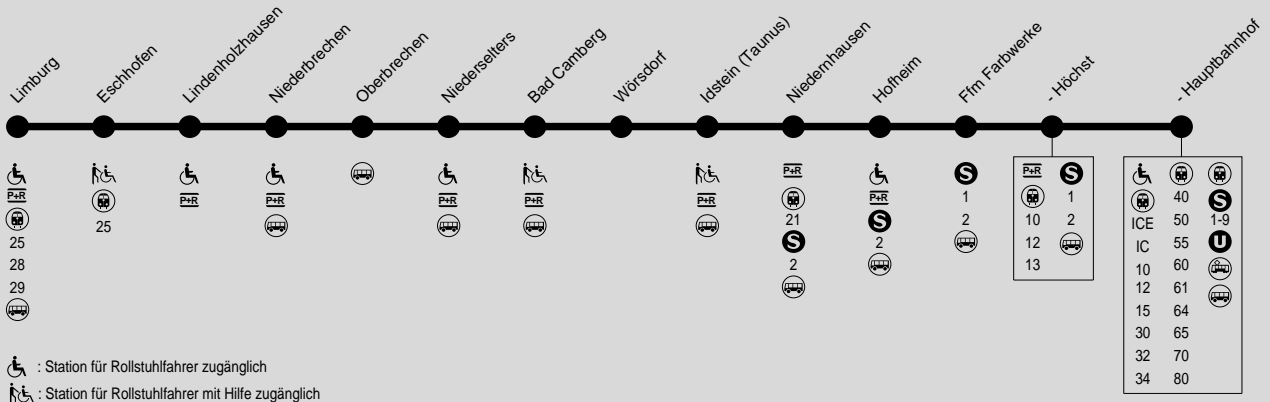

20

Limburg → Niedernhausen → Frankfurt Hbf

DB Regio AG, Tel.: (01805) 99 66 33 (0,14 Euro/Min. aus dem dt. Festnetz), Vectus Verkehrsgesellschaft mbH, Tel.: (06431) 5845-13

Fahrzeuge für Rollstuhlfahrer zugänglich, Stationen siehe Linienlaufleiste.
(DB-Servicetelefon 01805/512512, 0,14 Euro/Min. aus dem dt. Festnetz)

250

: Station für Rollstuhlfahrer zugänglich
 : Station für Rollstuhlfahrer mit Hilfe zugänglich

Montag - Freitag

Gattung	SE	SE	SE	SE	RE	SE	RB	RE	SE	RB	RE	SE	RE	SE	RB	RE	SE	RB	RE
Limburg ab	4.18	4.48	5.18	5.30	5.55	6.00	6.08	6.25	6.30	6.38	6.55	7.18	7.55	8.18	9.18	9.55	10.18	11.18	11.55
Eschhofen	4.22	4.52	5.22	5.35	5.59	6.05	6.13	6.29	6.35	6.43	6.59	7.22	7.59	8.22	9.22	9.59	10.22	11.22	11.59
Lindenholzhausen	4.26	4.56	5.26	5.39		6.09	6.17		6.39	6.47		7.26		8.26	9.26		10.26	11.26	
Niederbrechen	4.29	4.59	5.29	5.42	6.05	6.12	6.20	6.35	6.42	6.50	7.05	7.29	8.05	8.29	9.29	10.05	10.29	11.29	12.05
Oberbrechen	4.32	5.02	5.32	5.45		6.15	6.23		6.45	6.53		7.32		8.32	9.32		10.32	11.32	
Niederselters	4.37	5.07	5.37	5.50		6.20	6.28		6.50	6.58		7.37		8.37	9.37		10.37	11.37	
Bad Camberg	4.42	5.12	5.42	5.55	6.14	6.25	6.33	6.44	6.55	7.03	7.14	7.42	8.14	8.42	9.42	10.14	10.42	11.42	12.14
Wörsdorf	4.47	5.17	5.47	6.00		6.30	6.39		7.00	7.09		7.47		8.47	9.48		10.47	11.48	
Idstein (Taunus)	4.51	5.21	5.51	6.04	6.21	6.34	6.43	6.51	7.04	7.13	7.21	7.51	8.21	8.51	9.52	10.21	10.51	11.52	12.21
Niedernhausen an	4.57	5.27	5.57	6.10	6.27	6.40	6.52	6.57	7.10	7.22	7.27	7.57	8.27	8.57	9.59	10.27	10.57	11.59	12.27
S2 Niedernhausen ab	5.03	5.33	6.03	6.18	6.33	6.48		7.03	7.18		7.33	8.03	8.33	9.03	10.03	10.33	11.03	12.03	12.33
S2 Frankfurt Hauptbahnhof an				6.55		7.25			7.55										
S2 Ffm Hauptbahnhof tief an	5.38	6.08	6.38		7.08			7.38			8.08	8.38	9.08	9.38	10.38	11.08	11.38	12.38	13.08
Niedernhausen ab	4.58	5.28	5.58	6.11	6.28	6.41		6.58	7.11		7.28	7.58	8.28	8.58		10.28	10.58		12.28
Hofheim	5.10	5.40	6.10	6.23	6.40	6.53		7.10	7.23		7.40	8.10	8.40	9.10		10.40	11.10		12.40
Ffm Farbwerke				6.29		6.59			7.29										
- Höchst	5.17	5.47	6.17	6.32	6.47	7.02		7.17	7.32		7.47	8.17	8.47	9.17		10.47	11.17		12.47
- Hauptbahnhof an	5.28	5.58	6.28	6.43	6.58	7.13		7.28	7.43		7.58	8.28	8.58	9.28		10.58	11.28		12.58

Montag - Freitag