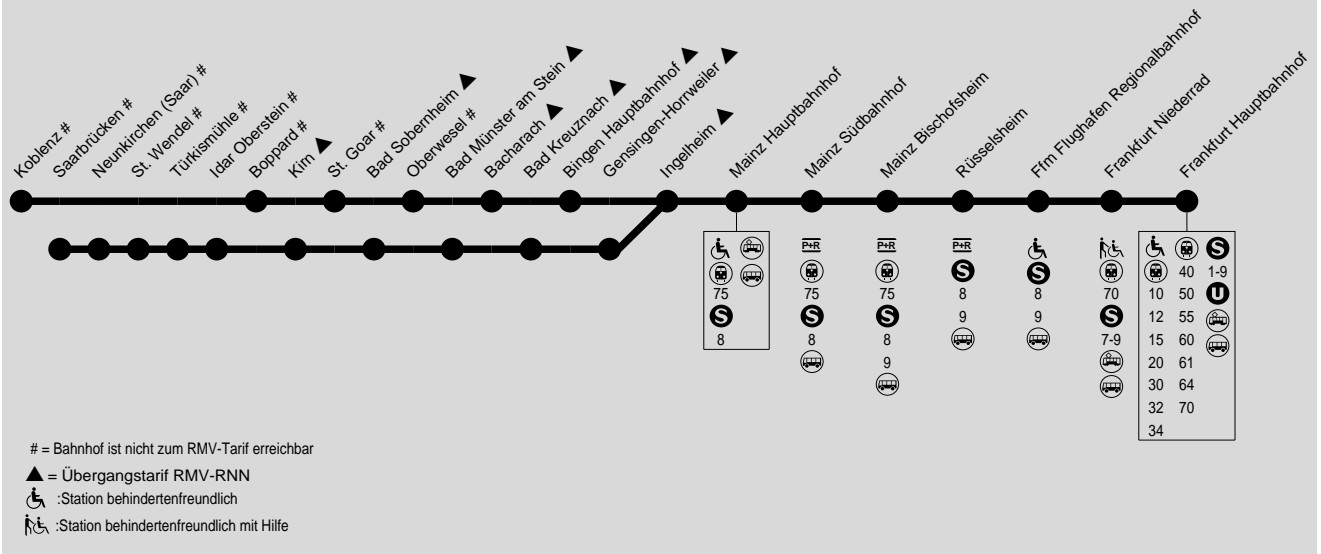

80

Saarbrücken/Koblenz → Mainz → Frankfurt Flugh. Regiobahn → Hauptbahnhof

Kundendienst DB Regio Hessen, Tel.: (01805) 99 66 33 (0,14 Euro/Min. aus dem dt. Festnetz)

444

Montag - Freitag

445

Gattung	RE	RE	RE	RE	RE	RE	RE	RE	RE	RE	RE	RE	RE	RE	RE	RE	RE	RE	RE
Zugnummer	3301	4361	23091	3303	12103	23093	12105	23303	3305	4363	12751	23305	23307	3307	23309	3331	4365	23311	3309
Saarbrücken #	ab	3.48		4.46					5.46					6.52		7.50			8.52
Neunkirchen (Saar) #		4.04		5.04					6.02					7.08		8.08			9.08
St. Wendel #		4.17		5.17				5.30	6.16					7.21		8.21			9.21
Türkismühle #		4.28		5.28				5.50	6.27				6.45	7.32		8.32			9.32
Idar-Oberstein #	an	4.48		5.48				6.16	6.48				7.11	7.51		8.51			9.08
Idar-Oberstein #	ab	4.49	4.39	5.49				6.17	6.49			6.38	7.12	7.52	7.38	8.52			8.38
Kirm ▲		5.00	5.05	6.00				6.32	7.00				7.07	7.29	8.03	8.12	9.03		9.12
Bad Sobernheim ▲		5.09	5.23	6.10				6.47	7.10				7.23	7.46	8.12	8.29	9.12		9.29
Bad Münster am Stein ▲		5.23	5.46	6.26				7.04	7.26				7.41	8.04	8.27	8.47	9.28		9.47
Bad Kreuznach ▲		5.29	6.02	6.31		6.41		7.11	7.31				7.53	8.11	8.31	8.54	9.33		9.54
Gensingen-Horweiler Bahnhof ▲		5.35	6.08			6.47		7.17					7.59	8.17		9.00	9.39		10.00
Koblenz Hauptbahnhof #	ab		5.02		6.07		6.13		7.07										9.02
Boppard #			5.17		6.21		6.30		7.21										9.21
St. Goar #					6.43		6.50		7.35										9.35
Oberwesel #			5.31		6.35		6.50		7.35										9.35
Bacharach ▲					6.55		7.08		7.48										9.48
Bingen Hbf ▲			5.45		6.48		7.08		7.48										9.48
Ingelheim ▲		5.46	5.55	6.23	6.46	6.56	7.02	7.20	7.32	7.45	7.56		8.15	8.32	8.46	9.17	9.51	9.56	10.17
Mainz Hauptbahnhof	an	5.57	6.08	6.39	6.57	7.08	7.21	7.35	7.51	7.56	8.08		8.34	8.49	8.57	9.34	10.04	10.08	10.34
Mainz Hauptbahnhof	ab	5.59	6.10	6.40	6.59	7.10	7.25	7.43		7.57	8.10	8.28			8.59			10.10	10.59
- Römisches Theater			6.14	6.45	7.14	7.29	7.47		8.01	8.14	8.31								10.14
Mainz-Bischofsheim			6.19	6.51	7.19		7.52		8.19										10.19
Rüsselsheim		6.08	6.23	6.56	7.08	7.23	7.39	7.56	8.08	8.23	8.39			9.08				10.23	11.08
Ffm Flughafen Regionalbahnhof	an	6.21	6.34		7.21	7.34		8.06	8.21	8.34	8.50			9.21				10.34	11.21
Ffm Flughafen Regionalbahnhof	ab	6.22	6.36		7.22	7.36		8.08	8.22	8.36	8.50			9.22				10.36	11.22
- Stadion	ab	6.28		7.28				8.28						9.28					11.28
- Niederrad			6.44	7.19		7.44	7.55	8.16	8.31	8.44								10.44	
- Hauptbahnhof	an	6.36	6.49	7.24	7.36	7.51	8.01	8.23	8.36	8.49	9.04			9.36				10.49	11.36