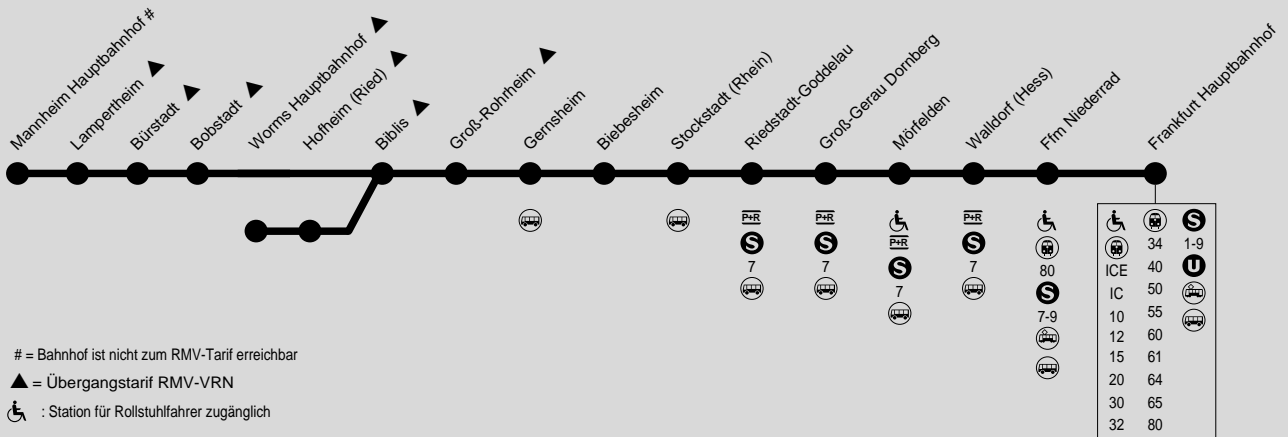

70

(Mannheim / Worms → Biblis →) Gernsheim → Frankfurt Hbf

Kundendienst DB Regio Hessen, Tel.: (01805) 99 66 33 (0,14 Euro/Min. aus dem dt. Festnetz)

434

Montag - Freitag

Gattung	RE	RB	RE	RB	RE	RB	RE	RB	RE	RB	RE	RB	RE	RB	RE	RB	RE	
Mannheim Hbf # ab			5.32		6.38		7.38		8.38		9.38		10.38		11.38		12.38	13.38
Lampertheim ▲			5.48		6.44		7.44		8.44		9.44		10.44		11.44		12.44	13.44
Bürstadt ▲			5.52		6.48		7.48		8.48		9.48		10.48		11.48		12.48	13.48
Bobstadt ▲			5.55															
Worms Hauptbahnhof ▲ ab	4.41	5.39		6.41		7.43		8.43		9.43		10.43		11.43		12.43		13.43
Hofheim (Ried) ▲	4.48	5.46		6.48		7.50		8.50		9.50		10.50		11.50		12.50		13.50
Biblis ▲ an	4.53	5.49	5.58	6.51	6.58	7.53	7.58	8.53	8.58	9.53	9.58	10.53	10.58	11.53	11.58	12.53	12.58	13.53
Biblis ▲ ab	4.54	5.59	5.59	6.51	6.59	7.53	7.59	8.53	8.59	9.53	9.59	10.53	10.59	11.53	11.59	12.53	12.59	13.59
Groß-Rohrheim ▲	4.59	6.03	6.03	7.02	7.02	8.03	8.03	9.02	9.02	10.03	10.03	11.02	11.02	12.03	12.03	13.02	13.02	14.03
Gernsheim	5.03	6.07	6.07	7.06	7.06	8.07	8.07	9.06	9.06	10.07	10.07	11.06	11.06	12.07	12.07	13.06	13.06	14.07
Biebesheim	5.06	6.11	6.11	7.10	7.10	8.11	8.11	9.10	9.10	10.11	10.11	11.10	11.10	12.11	12.11	13.10	13.10	14.11
Stockstadt (Rhein)	5.09	6.14	6.14	7.13	7.13	8.14	8.14	9.13	9.13	10.14	10.14	11.13	11.13	12.14	12.14	13.13	13.13	14.14
Riedstadt-Goddelau	5.12	6.18	6.18	7.16	7.16	8.18	8.18	9.16	9.16	10.18	10.18	11.16	11.16	12.18	12.18	13.16	13.16	14.18
Groß-Gerau - Dornberg	5.18	6.24	6.24	7.22	7.22	8.24	8.24	9.22	9.22	10.24	10.24	11.22	11.22	12.24	12.24	13.22	13.22	14.24
Mörfelden	5.24			7.28		8.28		9.28		10.28		11.28		12.28		13.28		
Walldorf (Hess)	5.27			7.31		8.31		9.31		10.31		11.31		12.31		13.31		
Ffm Niederrad	5.36	6.39	6.39	7.40	7.40	8.39	8.39	9.40	9.40	10.39	10.39	11.39	11.39	12.39	12.39	13.40	13.40	14.39
- Hauptbahnhof an	5.42	6.45	6.45	7.47	7.47	8.45	8.45	9.47	9.47	10.45	10.45	11.47	11.47	12.45	12.45	13.47	13.47	14.45

435