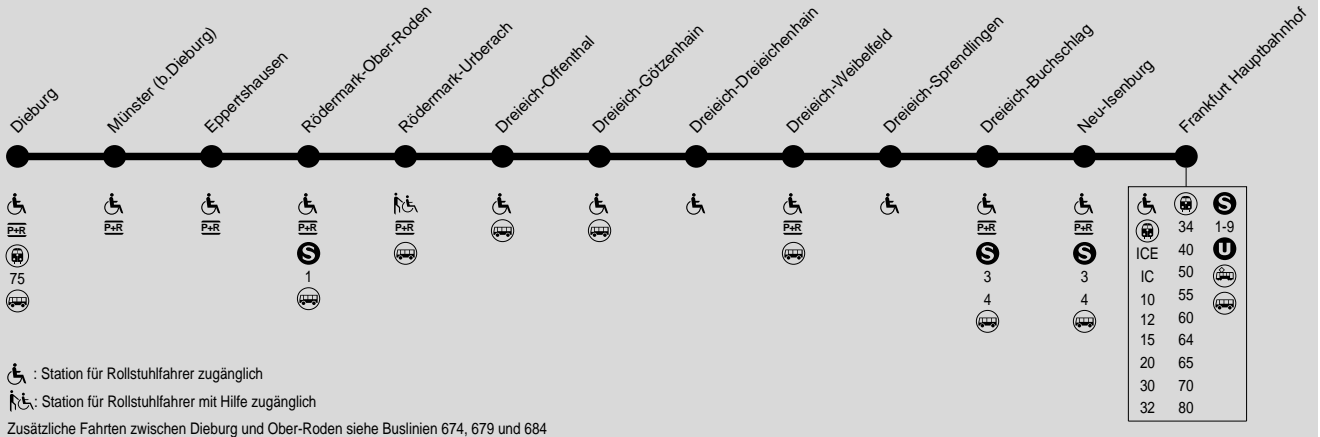

398

Montag - Freitag

Gattung	RB	RB	RB	SE	RB	SE	RB	RB	SE	RB	RB	RB	RB	RB	RB	RB	RB			
Dieburg	ab	4.41	5.13	5.38	6.11	6.23	6.37		7.11	7.42	8.13		9.13	10.13	11.13	12.13				
Münster (b. Dieburg)		4.44	5.16	5.41	6.14	6.27	6.41		7.14	7.45	8.16		9.16	10.16	11.16	12.16				
Eppertshausen		4.48	5.20	5.44	6.18	6.30	6.45		7.17	7.49	8.20		9.20	10.20	11.20	12.20				
Rödermark - Ober-Roden	an	4.52	5.23	5.49	6.22	6.34	6.49		7.21	7.53	8.24		9.24	10.24	11.24	12.24				
<b>S1</b> Rödermark - Ober-Roden	ab	4.58	5.28	5.58	6.28	6.43	6.58		7.28	7.58	8.28		9.28	10.28	11.28	12.28				
<b>S1</b> Offenbach Ost	an	5.22	5.52	6.22	6.52	7.07	7.22		7.52	8.22	8.52		9.52	10.52	11.52	12.52				
Rödermark - Ober-Roden	ab	4.57	5.24	5.57	6.23	6.40	6.55	7.11	7.25	7.54	8.27	8.57	9.27	9.57	10.27	10.57	11.27	11.57	12.27	12.57
Rödermark-Urberach		5.01	5.27	6.00	6.27	6.45	6.58	7.16	7.29	7.58	8.30	9.00	9.30	10.00	10.30	11.00	11.30	12.00	12.30	13.00
Dreieich-Offenthal		5.05	5.32	6.05	6.32	6.49	7.03	7.20	7.34	8.03	8.35	9.05	9.35	10.05	10.35	11.05	11.35	12.05	12.35	13.05
Dreieich-Götzenhain		5.08	5.37	6.08	6.37	6.52	7.10	7.23	7.39	8.08	8.38	9.08	9.38	10.08	10.38	11.08	11.38	12.08	12.38	13.08
Dreieich-Dreieichenhain		5.11	5.40	6.11	6.40	6.55	7.13	7.26	7.42	8.10	8.41	9.11	9.41	10.11	10.41	11.11	11.41	12.11	12.41	13.11
Dreieich-Weibelfeld		5.13	5.43	6.13	6.43	6.57	7.15	7.28	7.44	8.13	8.43	9.13	9.43	10.13	10.43	11.13	11.43	12.13	12.43	13.13
Dreieich-Sprendlingen		5.15	5.45	6.15	6.45	7.00	7.18	7.31	7.46	8.15	8.45	9.15	9.45	10.15	10.45	11.15	11.45	12.15	12.45	13.15
Dreieich-Buchschlag	an	5.19	5.49	6.19	6.48	7.03	7.21	7.35	7.49	8.19	8.49	9.19	9.49	10.19	10.49	11.19	11.49	12.19	12.49	13.19
<b>S3</b> <b>S4</b> Dreieich-Buchschlag	ab	5.23	5.53	6.23	6.53	7.08	7.38		7.53	8.23	8.53	9.23	9.53	10.23	10.53	11.23	11.53	12.23	12.53	13.23
<b>S3</b> <b>S4</b> Ffm Hauptwache	an	5.40	6.10	6.40	7.10	7.25	7.55		8.10	8.40	9.10	9.40	10.10	10.40	11.10	11.40	12.10	12.40	13.10	13.40
<b>S3</b> <b>S4</b> Dreieich-Buchschlag	ab	5.23	5.53	6.23	6.53	7.08	7.38		7.53	8.23	8.53	9.23	9.53	10.23	10.53	11.23	11.53	12.23	12.53	13.23
<b>S3</b> <b>S4</b> Langen (Hess)	an	5.27	5.57	6.27	6.57	7.12	7.42		7.57	8.27	8.57	9.27	9.57	10.27	10.57	11.27	11.57	12.27	12.57	13.27
<b>S3</b> <b>S4</b> Darmstadt Hbf	an					7.25	7.55													
Dreieich-Buchschlag	ab				6.49		7.22			8.19										
Neu-Isenburg					6.53		7.28			8.27										
Frankfurt Hauptbahnhof	an				7.00		7.34			8.36										