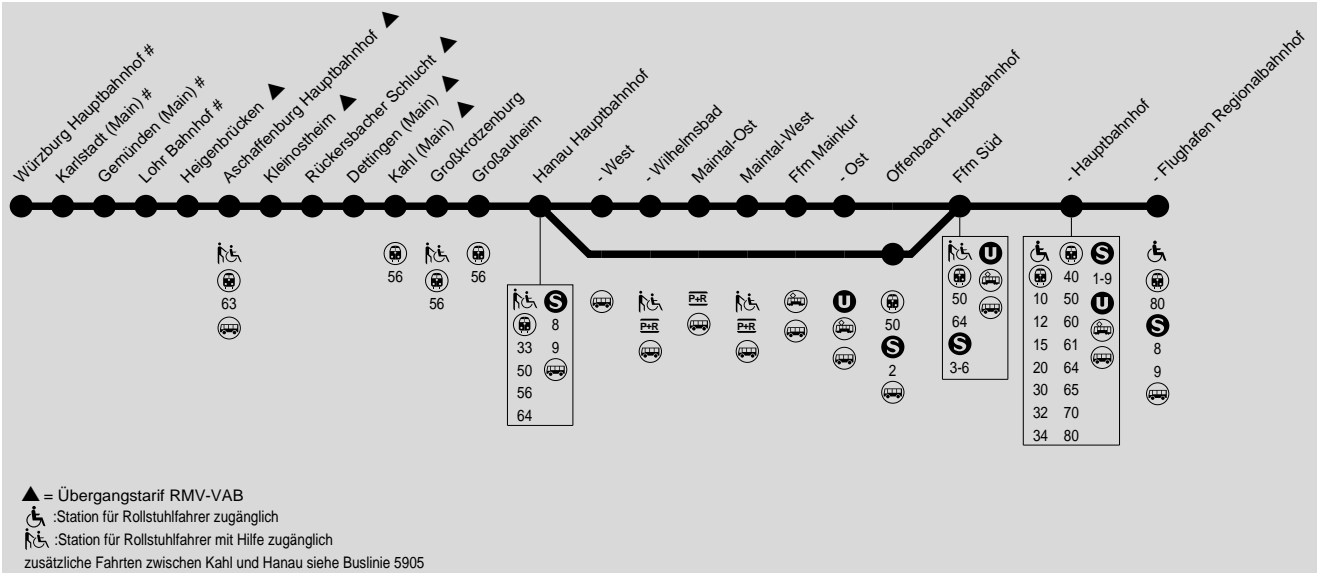

Montag - Freitag

Gattung	RB	RB	RB	RE	RE	RB	RE	RB	RE	RB	RE	RB	RE	RE	RB	RB	RE	RB	
Würzburg Hbf #				4.24										6.35				7.35	
Karlstadt (Main) #				4.46										6.50				7.50	
Gemünden am Main #				4.58										7.05				8.05	
Lohr #				5.08										7.15				8.15	
Heigenbrücken ▲				5.24										7.32				8.32	
Aschaffenburg Hauptbahnhof ▲ an				5.40										7.42				8.42	
Aschaffenburg Hauptbahnhof ▲ ab	4.28		5.08	5.42		5.50	6.09	6.14	6.40	6.51		7.17	7.43			7.46	8.10	8.43	
Kleinstheim ▲	4.34		5.13	5.46		5.55	6.15	6.19	6.45	6.56		7.22	7.48			7.52	8.16	8.48	
Rückersbacher Schlucht ▲	4.36		5.16			5.58		6.22		6.59		7.24				7.55	8.18		
Dettingen (Main) ▲	4.40		5.19	5.50		6.01	6.19	6.25	6.50	7.03		7.28	7.52			7.58	8.22	8.52	
Kahl (Main) ▲ an	4.44		5.23	5.54		6.05	6.23	6.29	6.54	7.06		7.31	7.55			8.02	8.25	8.55	
Kahl (Main) ▲ ab	4.44		5.23	5.54		6.05	6.24	6.30	6.55	7.07		7.32	7.56	8.06		8.02	8.26	8.56	9.18
Großkrotzenburg	4.47		5.26			6.08		6.32		7.10		7.35		8.10		8.05	8.29	9.21	
Großauheim	4.50		5.30			6.11		6.36		7.14		7.38		8.14		8.08	8.32	9.25	
Hanau Hauptbahnhof an	4.53		5.33	6.00		6.15	6.30	6.39	7.00	7.17		7.42	8.01	8.14		8.12	8.36	9.01	9.27
Hanau Hauptbahnhof ab	4.59	5.20	5.56	6.04	6.24	6.27	6.32	7.02	7.04	7.32	7.34	8.02	8.04	8.15	8.25	8.29	9.02	9.04	9.29
- West	5.02	5.23	6.00			6.30		7.05		7.35		8.05				8.32	9.05		9.32
- Wilhelmsbad	5.05	5.26	6.03			6.33		7.08		7.38		8.08				8.35	9.08		9.35
Maintal Ost	5.08	5.29	6.06		6.30	6.36		7.11		7.41		8.11				8.39	9.12		9.39
Maintal West	5.11	5.32	6.09			6.40		7.14		7.44		8.14				8.42	9.15		9.42
Ffm Mainkur	5.14	5.35	6.12			6.43		7.17		7.47		8.17				8.45	9.18		9.45
- Ost	5.19	5.40	6.17		6.37	6.48		7.22		7.52		8.22			8.38	8.50	9.22		9.50
Offenbach Hauptbahnhof				6.13			6.41		7.13		7.43		8.13	8.23				9.13	
Ffm Süd an	5.22	5.43	6.20	6.16	6.40	6.51	6.45	7.25	7.16	7.57	7.47	8.25	8.16	8.27	8.41	8.53	9.25	9.16	9.53
Ffm Süd ab	5.24	5.44	6.21	6.18	6.40	6.53	6.47	7.26	7.18	7.49	7.49	8.26	8.18	8.30	8.42		9.26	9.18	
- Hauptbahnhof an	5.29	5.50	6.32	6.24		7.00	6.52	7.32	7.24		8.00	8.32	8.26	8.42			9.42	9.24	
- Ffm Flughafen Regionalbahnhof an					6.49										8.51				