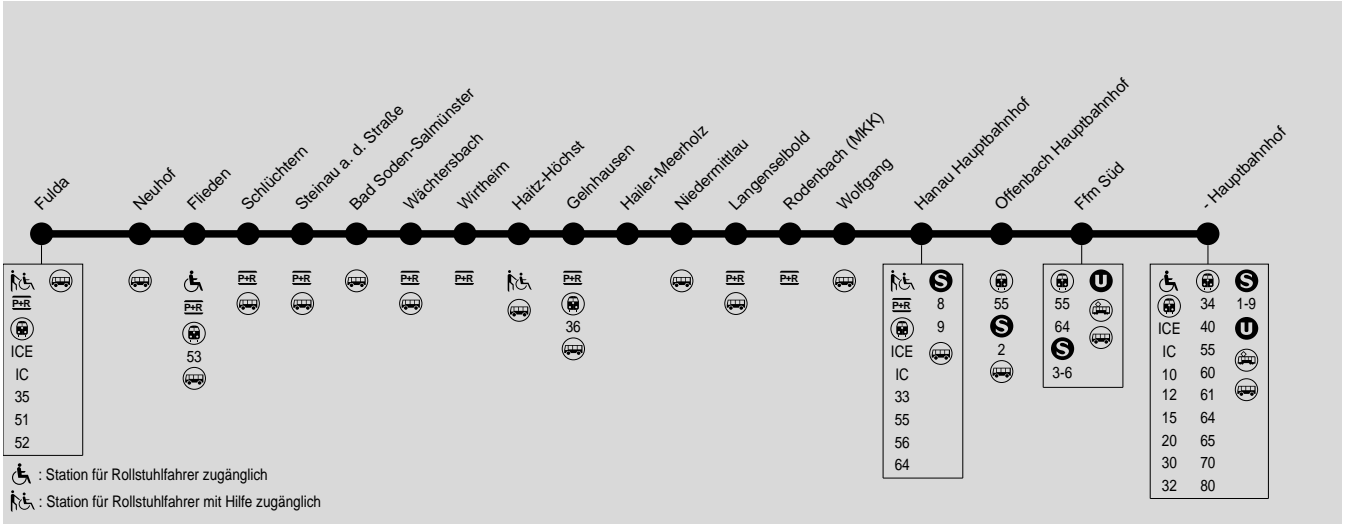

50

Fulda → Hanau → Offenbach → Frankfurt Hauptbahnhof

Kundendialog DB Regio Hessen, Tel.: (01805) 99 66 33 (0,14 Euro/Min. aus dem dt. Festnetz)

Die Benutzung von DB-Fernverkehrszügen mit RMV-Fahrkarten unterliegt besonderen Tarifregelungen.

334

♿ : Station für Rollstuhlfahrer zugänglich
♿ : Station für Rollstuhlfahrer mit Hilfe zugänglich

335

Montag - Freitag

Gattung	Verkehrsbeschränkung	SE		RE		ICE		SE		RE		ICE		SE		RE		ICE			
		io	ih	io	ih	io	ih	io	ih	io	ih	io	ih	io	ih	io	ih	io	ih		
Fulda	ab			4.01	4.18	4.38				5.16	5.40			6.00	6.08	6.19	6.44	6.47	7.05	7.08	7.44
Neuhof				4.09		4.46				5.24				6.08	6.17	6.28					7.17
Flieden				4.14		4.51				5.29				6.13	6.22	6.33					7.22
Schlüchtern				4.22		4.59				5.37	5.56			6.21	6.30	6.41					7.30
Steinau a.d.Strasse				4.27		5.05				5.42				6.36	6.47						7.36
Bad Soden-Salmünster	an			4.32		5.10				5.46				6.40	6.52						7.40
Bad Soden-Salmünster	ab			4.33		5.10	5.15	5.30		5.47				6.41	6.52		6.46			7.15	7.41
Wächtersbach	an			4.37		5.15	5.20	5.34		5.52			6.33	6.45	6.57		6.50			7.19	7.45
Wächtersbach	ab	4.20		4.38		5.16	5.20	5.35		5.53		6.14	6.34	6.46	6.58		6.51			7.20	7.46
Wirthheim		4.24					5.24	5.39				6.18					6.55			7.24	
Haitz-Höchst		4.28					5.28	5.42				6.22					6.58			7.28	
Gelnhausen	an	4.31	4.44		5.22	5.31	5.45		6.00			6.26		6.52	7.05		7.01			7.31	7.52
Gelnhausen	ab	4.32	4.45		5.23	5.32	5.45		6.00			6.27		6.53	7.06		7.02			7.32	7.53
Hailer-Meerholz		4.35					5.35	5.49				6.30					7.05			7.35	
Niedermittlau		4.39					5.39	5.53				6.34					7.08			7.39	
Langenselbold		4.43	4.52		5.30	5.43	5.57		6.07			6.38		7.00	7.13		7.15			7.43	8.00
Rodenbach (MKK)		4.47					5.47	6.01				6.42					7.19			7.47	
Wolfgang		4.51					5.51	6.05				6.47					7.23			7.51	
Hanau Hauptbahnhof	an	4.54	4.59	5.04	5.37	5.54	6.08		6.14	6.21	6.50	6.54	7.07	7.20		7.27	7.28	7.47	7.53	8.07	
Hanau Hauptbahnhof	ab	4.55	5.00	5.06	5.39	5.56	6.09		6.16	6.23	6.52	6.56	7.09	7.22		7.29	7.30	7.49	7.55	8.09	
Offenbach Hauptbahnhof		5.04	5.09		5.48	6.04	6.18		6.24	6.33	7.00		7.17						8.04	8.17	
Maintal Ost																	7.35				
Ffm Ost																	7.42				
- Süd	an	5.08	5.13		5.52	6.08	6.22		6.28		7.04	7.10	7.21	7.33	7.37				8.02	8.08	8.21
- Süd	ab	5.09	5.15		5.53	6.10	6.23		6.30		7.06	7.11	7.23	7.35					8.04	8.10	8.23
- Hauptbahnhof	an	5.15	5.20	5.29	5.59	6.15	6.28		6.36	6.42	7.11	7.16	7.28	7.40		7.52	7.45	8.09	8.15	8.28	8.36

ih = nicht am 14.05.2010

io = Montag, auch 06.04. und 25.05.2010