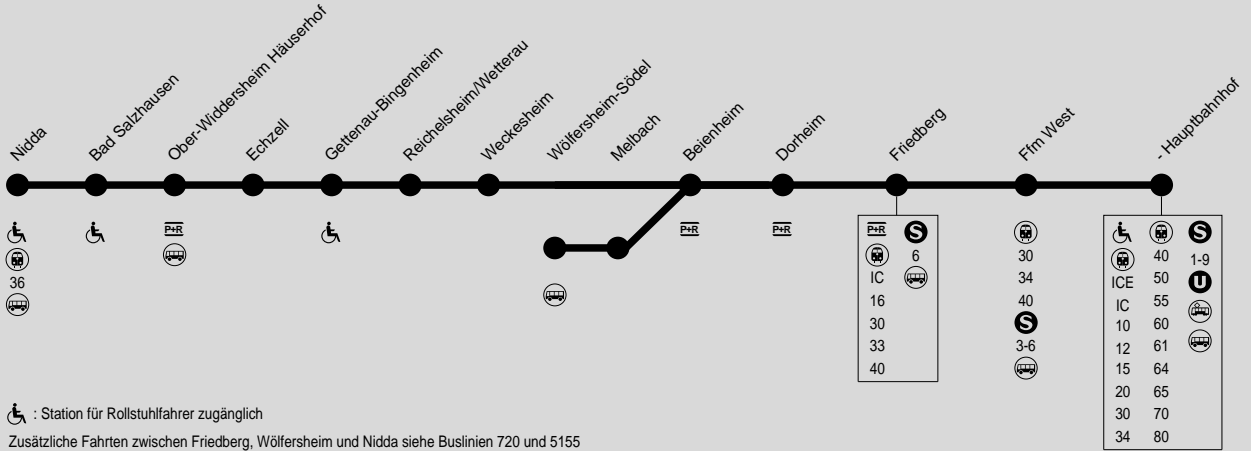

31/32

31: Wölfersheim-Södel → Beienheim → Friedberg
32: Nidda → Beienheim → Friedberg → Frankfurt

HLB Hessenbahn GmbH, Himmrichsweg 3, 35510 Butzbach, Tel.: (06033) 96 15-0

318

Montag - Freitag

Linie	32		31		31		32		31		32		32		31		32		31	
	SE	RB	RB	RB	RB	RB	SE	RB	RB	RB	RB	RB	RB	RB	RB	RB	RB	RB	RB	
36 Glauburg-Stockheim	ab						6.29		7.01			8.40	9.40	10.40	11.40			12.40		
36 Nidda	an						6.41		7.13			8.52	9.52	10.52	11.52			12.52		
36 Gießen	ab											8.11	9.11	10.11	11.11			12.11		
36 Hungen	ab											8.36	9.36	10.36	11.36			12.36		
36 Nidda	an											8.52	9.52	10.52	11.52			12.52		
Nidda	ab	5.23	5.43		6.13		6.46		7.20	7.46		9.01	10.01	11.01	12.01			13.01	13.27	
Bad Salzhausen		5.27	5.47		6.17		6.51		7.24	7.50		9.05	10.05	11.05	12.05			13.05	13.31	
Ober-Widdersheim Häuserhof		5.32	5.52		6.21		6.55		7.28	7.54		9.09	10.09	11.09	12.09			13.09	13.35	
Echzell		5.38	5.58		6.32		7.02		7.35	8.01		9.16	10.16	11.16	12.16			13.16	13.46	
Gettenau-Bingenheim		5.41	6.01		6.34		7.05		7.37	8.03		9.18	10.18	11.18	12.18			13.18	13.48	
Reichelsheim/Wetterau		5.45	6.05		6.38		7.09		7.41	8.07		9.22	10.22	11.22	12.22			13.22	13.52	
Weckesheim		5.49	6.08		6.42		7.13		7.45	8.11		9.25	10.25	11.25	12.25			13.25	13.56	
Wölfersheim-Södel	ab			6.06	6.34		6.56		7.19									13.16		13.49
Melbach				6.09	6.37		6.59		7.22									13.19		13.52
Beienheim	an	5.52	6.11	6.13	6.41	6.44	7.04	7.15	7.26	7.47	8.13	8.11	9.28	10.28	11.28	12.28	13.23	13.28	13.59	13.56
Beienheim	ab	5.53	6.16			6.45	7.05	7.16	7.28	7.48	8.15	8.28	9.28	10.28	11.28	12.28		13.28	13.59	14.08
Dorheim		5.58	6.20			6.50	7.09	7.21		7.52	8.18	8.32	9.32	10.32	11.32	12.32		13.32	14.02	14.12
Friedberg	an	6.03	6.25			6.55	7.14	7.26	7.36	7.56	8.23	8.37	9.37	10.37	11.37	12.37		13.37	14.07	14.17
30/40 Friedberg	ab		6.30			7.02	7.28	7.38		8.12	8.30	8.42	9.42	10.42	11.42	12.42		13.42	14.12	
30/40 Frankfurt Hauptbahnhof	an		6.57			7.30	7.53	8.07		8.37	8.58	9.06	10.07	11.04	12.07	13.04		14.07	14.34	
30/40 Friedberg	ab	6.20	6.44			7.20		7.45	8.15		8.45	9.45	10.45	11.45	12.45			13.45	14.15	
30/40 Bad Nauheim	an	6.23	6.47			7.24		7.49	8.18		8.48								14.18	
30/40 Gießen	an	6.48	7.15			7.53		8.02	8.35		9.02	10.02	11.02	12.02	13.02			14.02	14.35	
Friedberg	ab								7.32											
Ffm West									7.52											
- Hauptbahnhof	an								7.57											