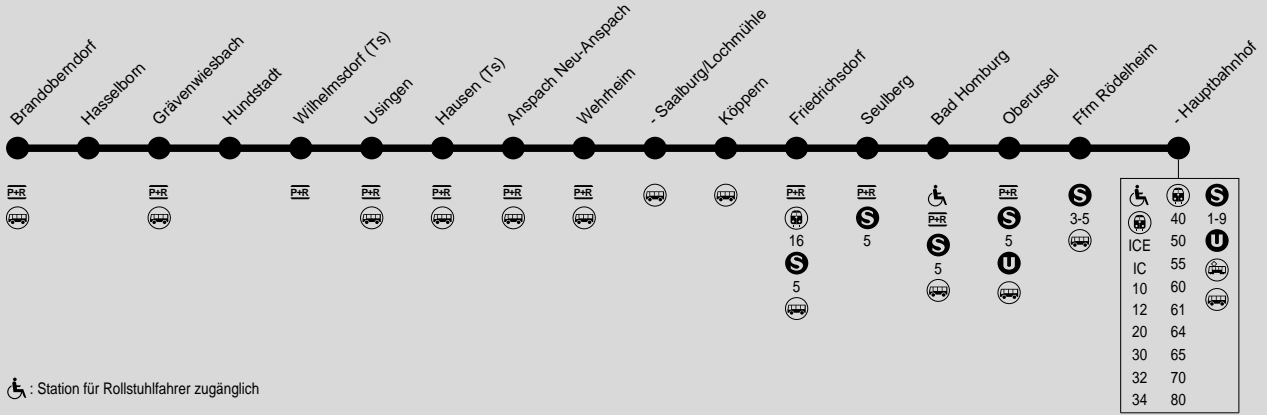

242

Montag - Freitag

Gattung	RB	SE	RB	RB	SE	RB	SE	RB	SE	RB	SE	RB	RB	RB	RB	RB	RB	RB	
Brandoberndorf ab	4.43	5.11			6.11			6.41		7.11			8.27	9.27			10.57	11.57	
Hasselborn	4.47	5.15			6.15			6.45		7.15			8.31	9.31			11.01	12.01	
Grävenwiesbach an	4.52	5.20			6.20			6.50		7.20			8.36	9.36			11.06	12.06	
Grävenwiesbach ab	4.53	5.21	5.37	6.07	6.21	6.37	6.51	7.07	7.21	7.37	7.57	8.37	9.37	10.07	10.37	11.07	11.37	12.07	12.37
Hundstadt	4.56	5.24	5.40	6.10	6.24	6.40	6.54	7.10	7.24	7.40	8.00	8.40	9.40	10.10	10.40	11.10	11.40	12.10	12.40
Wilhelmsdorf (Ts)	5.00	5.28	5.44	6.14	6.28	6.44	6.58	7.14	7.28	7.44	8.04	8.44	9.44	10.14	10.44	11.14	11.44	12.14	12.44
Usingen an	5.06	5.34	5.50	6.20	6.34	6.50	7.04	7.20	7.34	7.50	8.10	8.50	9.50	10.20	10.50	11.20	11.50	12.20	12.50
Usingen ab	5.09	5.37	5.53	6.23	6.37	6.53	7.07	7.23	7.37	7.53	8.13	8.53	9.53	10.23	10.53	11.23	11.53	12.23	12.53
Hausen (Ts)	5.13	5.41	5.57	6.27	6.41	6.57	7.11	7.27	7.41	7.57	8.17	8.57	9.57	10.27	10.57	11.27	11.57	12.27	12.57
Anspach Neu-Anspach	5.16	5.43	6.00	6.30	6.43	7.00	7.13	7.30	7.43	8.00	8.20	9.00	10.00	10.30	11.00	11.30	12.00	12.30	13.00
Wehrheim	5.21	5.48	6.06	6.36	6.48	7.06	7.18	7.36	7.48	8.06	8.26	9.06	10.06	10.36	11.06	11.36	12.06	12.36	13.06
- Saalburg/Lochmühle	5.24	5.51	6.10	6.40	6.51	7.10	7.21	7.40	7.51	8.10	8.33	9.10	10.10	10.40	11.10	11.40	12.10	12.40	13.10
Köppern	5.30	5.57	6.16	6.46	6.57	7.16	7.26	7.46	7.57	8.16	8.39	9.16	10.16	10.46	11.16	11.46	12.16	12.46	13.16
Friedrichsdorf an	5.33	6.00	6.19	6.49	7.00	7.20	7.29	7.49	8.00	8.19	8.42	9.19	10.19	10.49	11.19	11.49	12.19	12.49	13.19
Friedrichsdorf ab	5.34	6.01	6.20	6.50	7.01	7.20	7.29	7.50	8.01	8.20	8.43	9.20	10.20	10.50	11.20	11.50	12.20	12.50	13.20
Seulberg	5.36		6.22	6.52			7.31	7.52		8.22		9.22	10.22	10.52	11.22	11.52	12.22	12.52	13.22
Bad Homburg an	5.40	6.06	6.26	6.56	7.06	7.26	7.35	7.56	8.06	8.26	8.49	9.26	10.26	10.56	11.26	11.56	12.26	12.56	13.26
SS Bad Homburg ab	5.45	6.15	6.29	7.00	7.15	7.30	7.45	7.59	8.15	8.30	8.59	9.30	10.30	10.59	11.30	11.59	12.30	12.59	13.30
SS Ffm Hauptbahnhof an	6.06	6.36	6.51	7.21	7.36	7.51	8.06	8.21	8.36	8.51	9.21	9.51	10.51	11.21	11.51	12.21	12.51	13.21	13.51
SS Ffm Süd an	6.17	6.47	7.02	7.32	7.47	8.02	8.17	8.32	8.47	9.02	9.32	10.02	11.02	11.32	12.02	12.32	13.02	13.32	14.02
Bad Homburg ab		6.06			7.06			7.36		8.06									
Oberursel		6.10			7.10			7.40		8.10									
Ffm Rödelheim		6.17			7.17			7.47		8.17									
- Hauptbahnhof an		6.28			7.28			8.00		8.28									

243