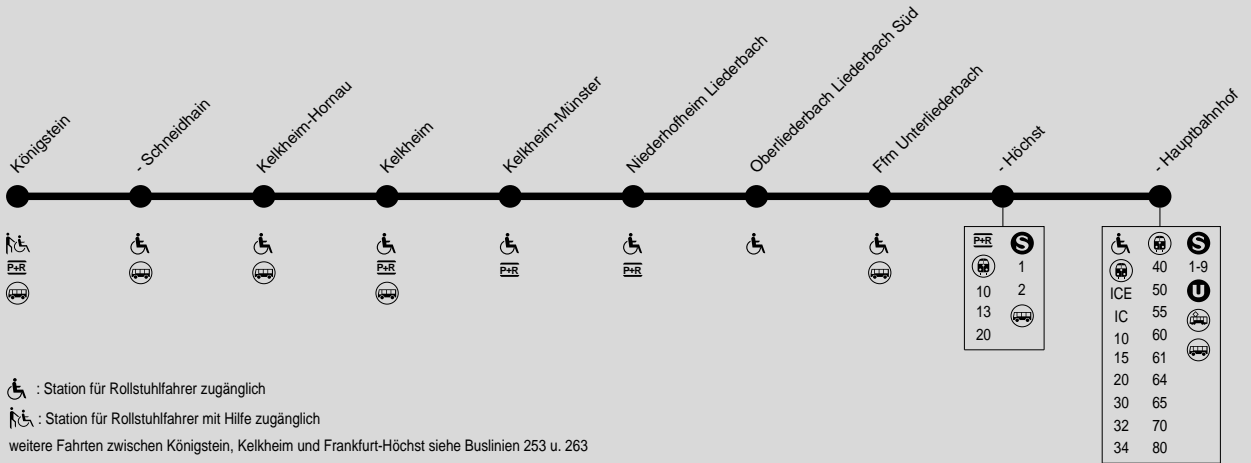

236

♿ : Station für Rollstuhlfahrer zugänglich

♿ : Station für Rollstuhlfahrer mit Hilfe zugänglich

weitere Fahrten zwischen Königstein, Kelkheim und Frankfurt-Höchst siehe Buslinien 253 u. 263

Montag - Freitag

99 = nicht gesicherter Anschluss
(Anschlusszug wartet nicht)

Sonn- und Feiertag

Gattung	SE	SE		SE	SE	SE	SE	SE	SE	SE	
Königstein	7.01	8.01	alle	14.01	15.01	16.01	17.01	18.01	19.01	20.01	21.01
Königstein Schneidhain	7.05	8.05	60	14.05	15.05	16.05	17.05	18.05	19.05	20.05	21.05
Kelkheim-Hornau	7.09	8.09	Min	14.09	15.09	16.09	17.09	18.09	19.09	20.09	21.09
Kelkheim	7.11	8.11		14.11	15.11	16.11	17.11	18.11	19.11	20.11	21.11
Kelkheim	7.12	8.12		14.12	15.12	16.12	17.12	18.12	19.12	20.12	21.12