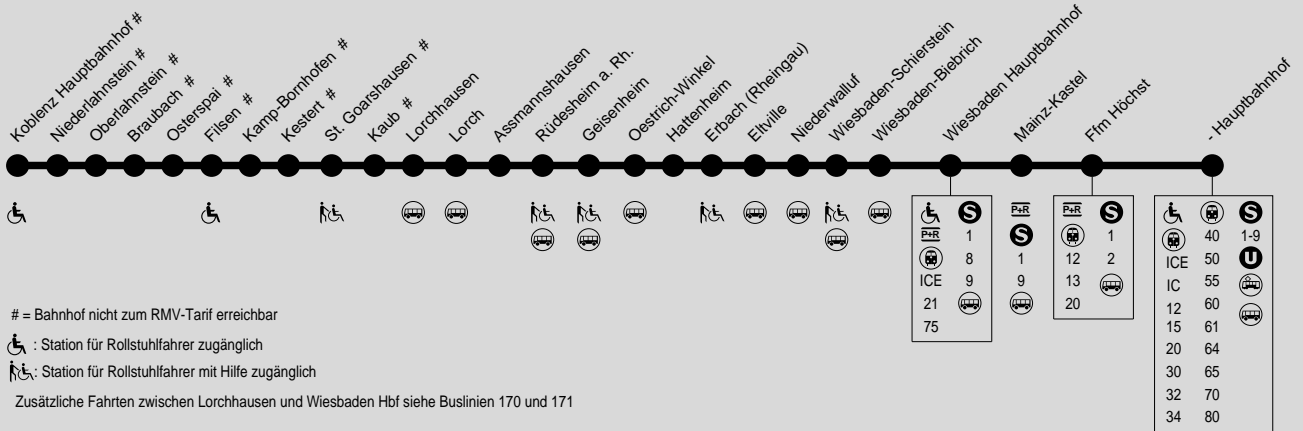

10

(Koblenz Hbf →) Lorchhausen → Wiesbaden Hbf → Frankfurt Hbf

Kundendienst DB Regio Hessen, Tel.: (01805) 99 66 33 (0,14 Euro/Min. aus dem dt. Festnetz)

Fahrzeuge für Rollstuhlfahrer zugänglich, Stationen siehe Linienlaufleiste.
(DB-Servicetelefon 01805/512512, 0,14 Euro/Min. aus dem dt. Festnetz)

214

215

Montag - Freitag

Gattung	RB	RB	SE	SE	RB	RE	RB	RE	RB	RE	RB	RE	RB	RE	RB	RE		
Koblenz Hauptbahnhof # ab	4.40	5.10	5.40	5.55	6.10					6.52			7.55		9.10	9.55	11.10	11.55
Niederlahnstein #	4.46	5.16	5.46	6.01	6.16					6.58			8.01		9.16	10.01	11.16	12.01
Oberlahnstein #	4.49	5.19	5.49	6.04	6.19					7.01			8.04		9.19	10.04	11.19	12.04
Braubach #		4.53	5.23	5.53	6.08	6.23				7.05			8.08		9.23	10.08	11.23	12.08
Osterspai #	4.57	5.27	5.57	6.13	6.27					7.10			8.13		9.27	10.13	11.27	12.13
Filsen #	5.00	5.30	6.00		6.30					7.13					9.30		11.30	
Kamp-Bornhofen #	5.04	5.34	6.04	6.19	6.34					7.16			8.19		9.34	10.19	11.34	12.19
Kestert #	5.08	5.38	6.08		6.38					7.21					9.38		11.38	
St. Goarshausen #	5.14	5.44	6.14	6.30	6.44					7.27			8.30		9.44	10.30	11.44	12.30
Kaub #	5.23	5.53	6.23	6.40	6.53					7.37			8.40		9.53	10.40	11.53	12.40
Lorchhausen	5.26	5.56	6.26		6.56					7.41					9.56		11.56	
Lorch	5.29	5.59	6.29	6.45	6.59					7.44			8.45		9.59	10.45	11.59	12.45
Assmannshausen	5.35	6.05	6.35		7.05		7.35	8.05							10.05		12.05	
Rüdesheim a. Rh. an	5.40	6.10	6.40	6.54	7.10		7.40	7.54	8.10				8.54		10.10	10.54	12.10	12.54
Rüdesheim a. Rh. ab	4.40	5.10	5.40	6.10	6.40	6.55	7.10	7.40	7.55	8.10			8.55		10.10	10.55	12.10	12.55
Geisenheim	4.44	5.14	5.44	6.14	6.44	7.00	7.14	7.44	8.00	8.14			9.00		10.14	11.00	12.14	13.00
Oestrich-Winkel	4.48	5.18	5.48	6.18	6.48		7.18	7.48		8.18					10.18		12.18	
Hattenheim	4.51	5.21	5.51	6.21	6.51		7.21	7.51		8.21					10.21		12.21	13.06
Erbach (Rheingau)	4.55	5.25	5.55	6.25	6.55		7.25	7.55		8.25					10.25		12.25	13.10
Eltville	4.58	5.28	5.58	6.28	6.58	7.10	7.28	7.58	8.10	8.28			9.10		10.28	11.10	12.28	13.13
Niederwalluf	5.01	5.31	6.01	6.31	7.01		7.31	8.01		8.31					10.31		12.31	
Wiesbaden-Schierstein	5.04	5.34	6.04	6.34	7.04		7.34	8.04		8.34					10.34		12.34	
Wiesbaden-Biebrich	5.07	5.37	6.07	6.37	7.07		7.37	8.07		8.37					10.37		12.37	
Wiesbaden Hauptbahnhof an	5.14	5.44	6.14	6.44	7.14	7.24	7.44	8.14	8.24	8.44			9.24		10.44	11.24	12.44	13.24
Wiesbaden Hbf ab	5.20	5.50	6.20	6.50	7.20	7.41	7.50	8.20	8.41	8.50			9.41		10.50	11.41	12.50	13.41
Mainz Hbf an	5.31	6.01	6.31	7.01	7.31		8.01	8.31		9.01					11.01		13.01	
Ffm Flughafen Regiobhf an	5.59	6.29	6.59	7.29	7.59	8.14	8.29	8.59	9.14	9.29			10.14		11.29	12.14	13.29	14.14
Wiesbaden Hauptbahnhof ab		6.32	7.02		7.32		8.02	8.32		9.02	9.32	10.32			11.32	12.32		13.32
Mainz-Kastel		6.39	7.09		7.39		8.09	8.39		9.09	9.39	10.39			11.39	12.39		13.39
Ffm Höchst		6.55	7.25		7.55		8.25	8.55		9.25	9.55	10.55			11.55	12.55		13.55
- Hauptbahnhof an		7.05	7.35		8.05		8.35	9.05		9.35	10.05	11.05			12.05	13.05		14.05